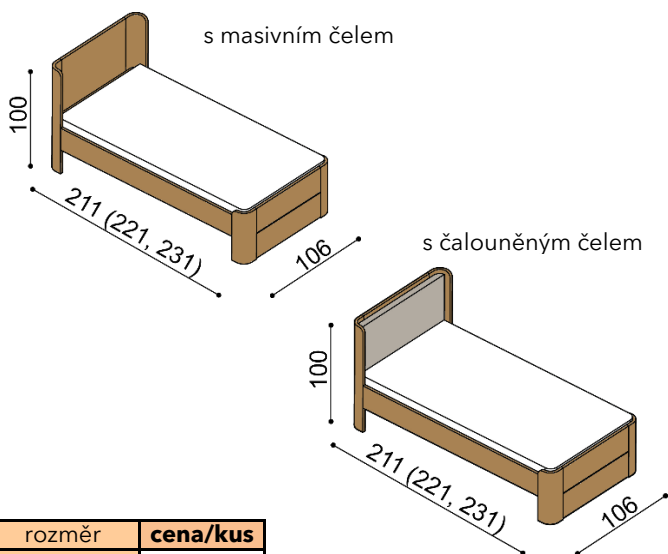

Ložnici LARA vyrábíme z masivního dřeva DUB nebo DUB RUSTIK

- nábytek ze dřeva **DUB RUSTIK** nabízíme **pouze v provedení olej NATUR a HONEY**
- korpusy **všech skříní** jsou vyrobeny z rozměrově stabilní laťovky dýhované přírodní dýhou
- komody a noční stolky jsou vyrobeny z průběžné masivní spárovky
- **záda** skříní, komod a nočních stolků jsou z dubové překližky
- **vnitřní části nábytku** jsou vždy upraveny dle zvoleného odstínu
- čalouněné čelo postele LARA standardně vyrábíme v látce MYSTIC

Termín dodání dle potvrzení objednávky, na atypy je platný od odsouhlasení výrobní dokumentace a po úhradě zálohy.

Postel LARA vyrábíme také v délkách 210 a 220 cm s příplatkem **2 600,-Kč**.

Výška po horní hranu bočnice je 45 cm. Lehací plocha je závislá na výšce roštu a matrace.

Příplatek za zásuvky při délce 210 a 220 cm je **2 040,-Kč**.

Postel LARA - jednolůžko

Postel LARA - dvouložko

Noční stolek LARA

2 zásuvky malé

cena/kus
23 620,-

Zásuvky pod postel LARA

3 kusy, max. hloubka 90 cm, šířka podle délky bočnice