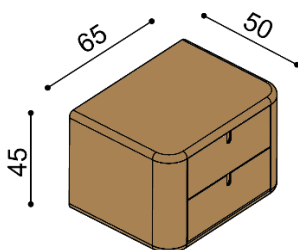

Termín dodání dle potvrzení objednávky, na atypy je platný od odsouhlasení výrobní dokumentace a po úhradě zálohy.

Postel LARA vyrábíme také v délkách 210 a 220 cm s příplatkem **2 600,-Kč**.

Výška po horní hranu bočnice je 45 cm. Lehací plocha je závislá na výšce roštu a matrace.

Příplatek za zásuvky při délce 210 a 220 cm je **2 040,-Kč**.

Postel LARA - jednolůžko

Postel LARA - dvouložko

Noční stolek LARA

2 zásuvky malé

cena/kus
23 620,-

Zásuvky pod postel LARA

3 kusy, max. hloubka 90 cm, šířka podle délky bočnice