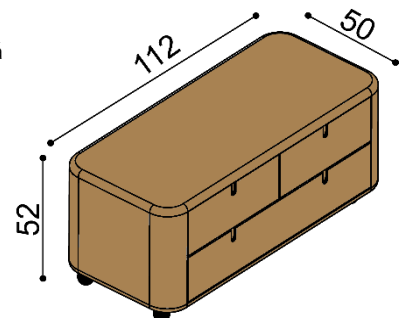

Komoda LARA

s kolečky
2 zásuvky malé, 1 velká