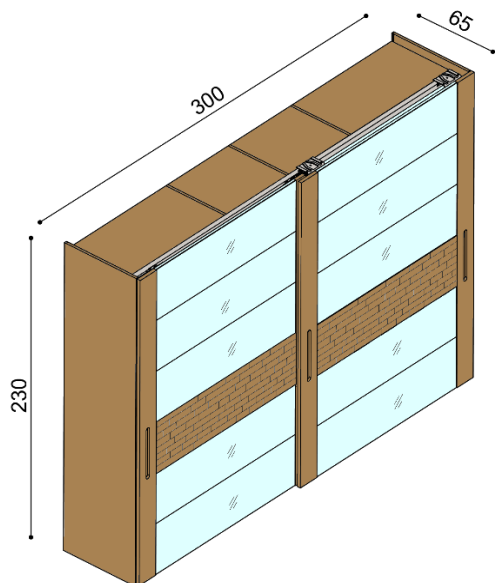

Příplatek za zásuvky při délce 210 a 220 cm je **2 040,-Kč**.

Postel LARA - jednolůžko

Postel LARA - dvouložko

Noční stolek LARA

2 zásuvky malé

cena/kus
23 620,-

Zásuvky pod postel LARA

3 kusy, max. hloubka 90 cm, šířka podle délky bočnice

cena
19 310,-

Komoda LARA

bez koleček
2 zásuvky malé, 1 velká

cena/kus
40 140,-

Komoda LARA

s kolečky
2 zásuvky malé, 1 velká

cena/kus
43 880,-

SKŘÍŇ RAMINTA

Barvu skel je možné vybrat ze vzorníku LACOBEL.

- korpus skříně je vyroben z dýhované laťovky v kombinaci s masivním dřevem
- záda skříně jsou vyrobeny z dýhované překližky
- dveře jsou standardně vyrobeny v kombinaci laťovka, masiv, sklo, štípaný panel
- čelní plochu dveří je možné zhotovit dle přání zákazníka - bez štípaného panelu nebo se štípaným panelem, bez skel (čistá dřevěná plocha) nebo se skly, v tomto případě bude provedena individuální kalkulace
- dveře mají těsnící prachové kartáčky, pojezdové kování Hettich je vybaveno tlumiči dojezdu dveří
- skříň se dodává v demontovaném stavu, sestavuje se modulově, doporučujeme vždy montáž od výrobce