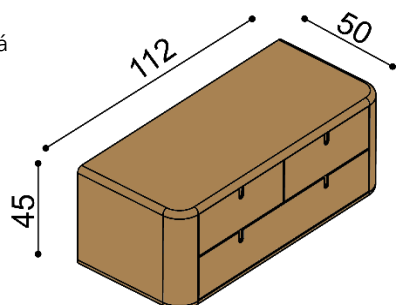

Komoda LARA

bez koleček
2 zásuvky malé, 1 velká