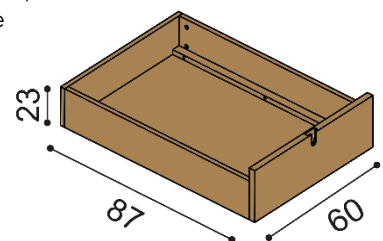

Termín dodání dle potvrzení objednávky, na atypy je platný od odsouhlasení výrobní dokumentace a po úhradě zálohy.

Postel LARA vyrábíme také v délkách 210 a 220 cm s příplatkem **2 600,-Kč**.

Výška po horní hranu bočnice je 45 cm. Lehací plocha je závislá na výšce roštu a matrace.

Příplatek za zásuvky při délce 210 a 220 cm je **2 040,-Kč**.

Postel LARA - jednolůžko

Postel LARA - dvouložko

Noční stolek LARA

2 zásuvky malé

cena/kus
23 620,-

Zásuvky pod postel LARA

3 kusy, max. hloubka 90 cm, šířka podle délky bočnice