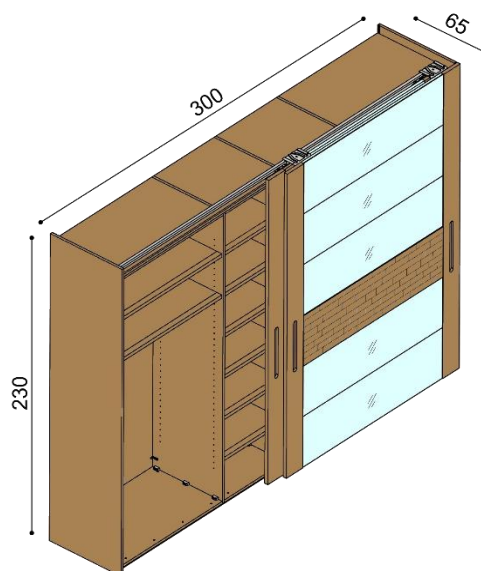

Příplatek za zásuvky při délce 210 a 220 cm je **2 040,-Kč**.

Postel LARA - jednolůžko

Postel LARA - dvouložko

Noční stolek LARA

2 zásuvky malé

cena/kus
23 620,-

Zásuvky pod postel LARA

3 kusy, max. hloubka 90 cm, šířka podle délky bočnice

cena
19 310,-

Komoda LARA

bez koleček
2 zásuvky malé, 1 velká

cena/kus
40 140,-

Komoda LARA

s kolečky
2 zásuvky malé, 1 velká

cena/kus
43 880,-

SKŘÍŇ RAMINTA

Barvu skel je možné vybrat ze vzorníku LACOBEL.

- korpus skříně je vyroben z dýhované laťovky v kombinaci s masivním dřevem
- záda skříně jsou vyrobeny z dýhované překližky
- dveře jsou standardně vyrobeny v kombinaci laťovka, masiv, sklo, štípaný panel
- čelní plochu dveří je možné zhotovit dle přání zákazníka - bez štípaného panelu nebo se štípaným panelem, bez skel (čistá dřevěná plocha) nebo se skly, v tomto případě bude provedena individuální kalkulace
- dveře mají těsnící prachové kartáčky, pojezdové kování Hettich je vybaveno tlumiči dojezdu dveří
- skříň se dodává v demontovaném stavu, sestavuje se modulově, doporučujeme vždy montáž od výrobce