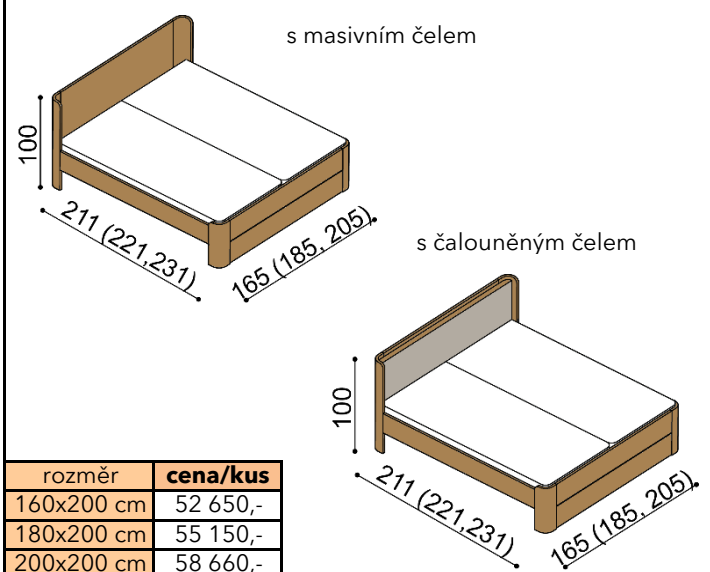

Termín dodání dle potvrzení objednávky, na atypy je platný od odsouhlasení výrobní dokumentace a po úhradě zálohy.

Postel LARA vyrábíme také v délkách 210 a 220 cm s příplatkem **2 600,-Kč**.

Výška po horní hranu bočnice je 45 cm. Lehací plocha je závislá na výšce roštu a matrace.

Příplatek za zásuvky při délce 210 a 220 cm je **2 040,-Kč**.

Postel LARA - jednolůžko

Postel LARA - dvouložko

Noční stolek LARA

2 zásuvky malé

cena/kus
23 620,-

Zásuvky pod postel LARA

3 kusy, max. hloubka 90 cm, šířka podle délky bočnice