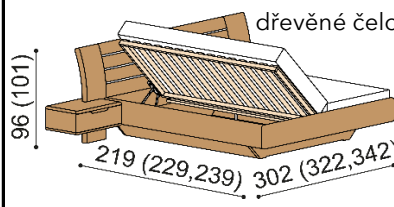

dvoulůžko s úložným prostorem

čalouněné čelo

zvýšená verze

rozměr	DUB RUSTIK	rozměr	DUB RUSTIK
160x200 cm	62 220,-	160x200 cm	71 230,-
180x200 cm	64 320,-	180x200 cm	73 010,-
200x200 cm	67 840,-	200x200 cm	76 090,-
rozměr	DUB	rozměr	DUB
160x200 cm	72 050,-	160x200 cm	82 500,-
180x200 cm	74 490,-	180x200 cm	84 570,-
200x200 cm	78 570,-	200x200 cm	88 140,-

rozměr	DUB RUSTIK
160x200 cm	78 260,-
180x200 cm	80 360,-
200x200 cm	83 880,-
rozměr	DUB
160x200 cm	90 670,-
180x200 cm	93 110,-
200x200 cm	97 190,-

Postel FLABO

dvoulůžko s nočními stolky

čalouněné čelo

zvýšená verze

rozměr	DUB RUSTIK
160x200 cm	76 240,-
180x200 cm	78 020,-
200x200 cm	81 100,-
rozměr	DUB
160x200 cm	88 340,-
180x200 cm	90 410,-
200x200 cm	93 980,-

Postel FLABO

dvoulůžko s úložným prostorem a nočními stolky