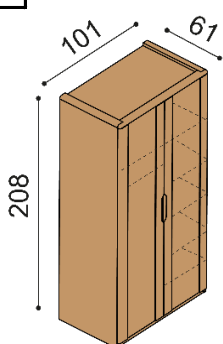

Skříň FLABO

F2DD - dvojdveřová

cena/kus

55 480,-

F2ZZ - dvojdveřová se zrcadly

cena/kus

60 240,-