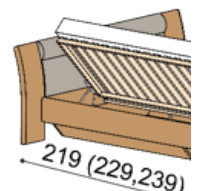

U varianty s 45 cm nočními stolky je vnější šířka postele o 40 cm menší.

Úložný prostor je u postele FLABO vytvořen vložením dílu u hlavového čela, bočních dílů a dna ke zkosené podnoži. Dno leží na zemi. Součástí postele FLABO s úložným prostorem je kování pro výklop z boku. Úložný prostor lze kombinovat se všemi rošty v rámu (vyjma roštu smrkového). Příplatek za úložný prostor pro délky postele 210 a 220 cm je DUB **1 540,- Kč** a DUB RUSTIK **1 330,- Kč**.

Postel FLABO

dvoulůžko

čalouněné čelo

zvýšená verze

rozměr	DUB RUSTIK
160x200 cm	56 060,-
180x200 cm	57 840,-
200x200 cm	60 920,-
rozměr	DUB
160x200 cm	64 900,-
180x200 cm	66 970,-
200x200 cm	70 540,-

Postel FLABO

dvoulůžko s úložným prostorem

čalouněné čelo

zvýšená verze

rozměr	DUB RUSTIK	rozměr	DUB RUSTIK
160x200 cm	62 220,-	160x200 cm	71 230,-
180x200 cm	64 320,-	180x200 cm	73 010,-
200x200 cm	67 840,-	200x200 cm	76 090,-
rozměr	DUB	rozměr	DUB
160x200 cm	72 050,-	160x200 cm	82 500,-
180x200 cm	74 490,-	180x200 cm	84 570,-
200x200 cm	78 570,-	200x200 cm	88 140,-