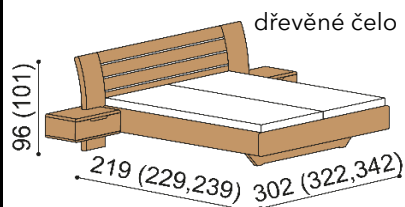

Postel FLABO

dvoulůžko

čalouněné čelo

zvýšená verze

rozměr	DUB RUSTIK
160x200 cm	56 060,-
180x200 cm	57 840,-
200x200 cm	60 920,-
rozměr	DUB
160x200 cm	64 900,-
180x200 cm	66 970,-
200x200 cm	70 540,-

Postel FLABO

dvoulůžko s úložným prostorem

čalouněné čelo

zvýšená verze

rozměr	DUB RUSTIK	rozměr	DUB RUSTIK
160x200 cm	62 220,-	160x200 cm	71 230,-
180x200 cm	64 320,-	180x200 cm	73 010,-
200x200 cm	67 840,-	200x200 cm	76 090,-
rozměr	DUB	rozměr	DUB
160x200 cm	72 050,-	160x200 cm	82 500,-
180x200 cm	74 490,-	180x200 cm	84 570,-
200x200 cm	78 570,-	200x200 cm	88 140,-

rozměr	DUB RUSTIK
160x200 cm	78 260,-
180x200 cm	80 360,-
200x200 cm	83 880,-
rozměr	DUB
160x200 cm	90 670,-
180x200 cm	93 110,-
200x200 cm	97 190,-

Postel FLABO

dvoulůžko s nočními stolky

čalouněné čelo

zvýšená verze

rozměr	DUB RUSTIK
160x200 cm	76 240,-
180x200 cm	78 020,-
200x200 cm	81 100,-
rozměr	DUB
160x200 cm	88 340,-
180x200 cm	90 410,-
200x200 cm	93 980,-

Postel FLABO

dvoulůžko s úložným prostorem a nočními stolky