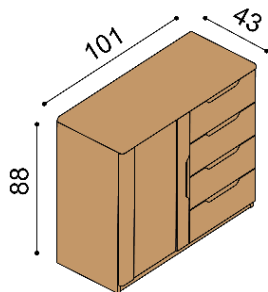

Komoda FLABO

2DZ4 - dvířka, čtyři zásuvky malé

cena/kus

39 870,-