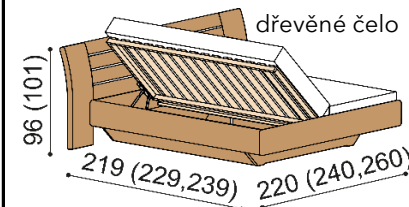

U varianty s 45 cm nočními stolky je vnější šířka postele o 40 cm menší.

Úložný prostor je u postele FLABO vytvořen vložením dílu u hlavového čela, bočních dílů a dna ke zkosené podnoži. Dno leží na zemi. Součástí postele FLABO s úložným prostorem je kování pro výklop z boku. Úložný prostor lze kombinovat se všemi rošty v rámu (vyjma roštu smrkového). Příplatek za úložný prostor pro délky postele 210 a 220 cm je DUB **1 540,- Kč** a DUB RUSTIK **1 330,- Kč**.

Postel FLABO

dvoulůžko

čalouněné čelo

zvýšená verze

rozměr	DUB RUSTIK
160x200 cm	56 060,-
180x200 cm	57 840,-
200x200 cm	60 920,-
rozměr	DUB
160x200 cm	64 900,-
180x200 cm	66 970,-
200x200 cm	70 540,-

Postel FLABO

dvoulůžko s úložným prostorem

čalouněné čelo

zvýšená verze

rozměr	DUB RUSTIK	rozměr	DUB RUSTIK
160x200 cm	62 220,-	160x200 cm	71 230,-
180x200 cm	64 320,-	180x200 cm	73 010,-
200x200 cm	67 840,-	200x200 cm	76 090,-
rozměr	DUB	rozměr	DUB
160x200 cm	72 050,-	160x200 cm	82 500,-
180x200 cm	74 490,-	180x200 cm	84 570,-
200x200 cm	78 570,-	200x200 cm	88 140,-

rozměr	DUB RUSTIK
160x200 cm	78 260,-
180x200 cm	80 360,-
200x200 cm	83 880,-
rozměr	DUB
160x200 cm	90 670,-
180x200 cm	93 110,-
200x200 cm	97 190,-

Postel FLABO

dvoulůžko s nočními stolky

čalouněné čelo