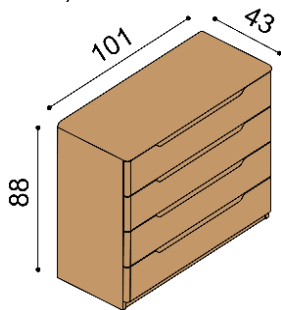

Komoda FLABO

2Z4 - čtyři zásuvky velké

cena/kus

36 230,-