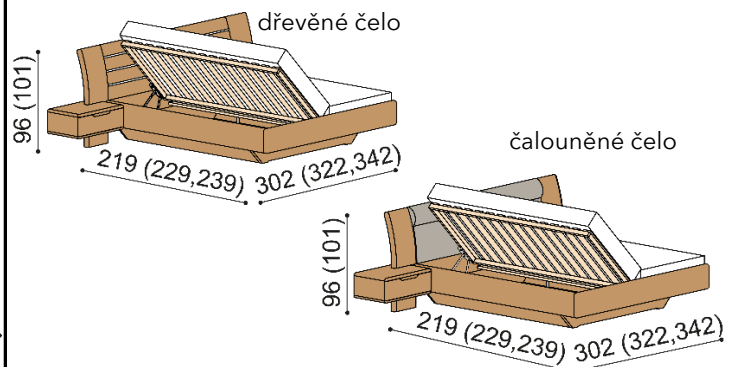

### Postel FLABO

dvoulůžko

rozměr	cena/kus
160x200 cm	56 020,-
180x200 cm	57 810,-
200x200 cm	60 900,-

zvýšená verze

rozměr	cena/kus
160x200 cm	62 200,-
180x200 cm	64 310,-
200x200 cm	67 840,-

### Postel FLABO

dvoulůžko s úložným prostorem

rozměr	cena/kus
160x200 cm	71 220,-
180x200 cm	73 010,-
200x200 cm	76 100,-

zvýšená verze

rozměr	cena/kus
160x200 cm	78 270,-
180x200 cm	80 380,-
200x200 cm	83 910,-

### Postel FLABO

dvoulůžko s nočními stolky

rozměr	cena/kus
160x200 cm	76 240,-
180x200 cm	78 030,-
200x200 cm	81 120,-

zvýšená verze

rozměr	cena/kus
160x200 cm	82 420,-
180x200 cm	84 530,-
200x200 cm	88 060,-

### Postel FLABO

dvoulůžko s úložným prostorem a nočními stolky

rozměr	cena/kus
160x200 cm	91 440,-
180x200 cm	93 230,-
200x200 cm	96 320,-

zvýšená verze

rozměr	cena/kus
160x200 cm	98 490,-
180x200 cm	100 600,-
200x200 cm	104 130,-