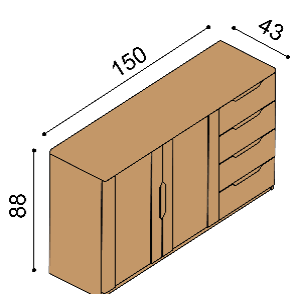

Komoda FLABO

3DDZ4 - dvířka plné, čtyři zásuvky malé

cena/kus

50 570,-