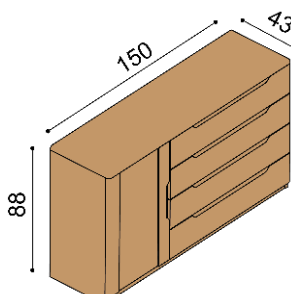

Komoda FLABO

3DZ4 - dvířka plné L, čtyři zásuvky velké

cena/kus

48 650,-