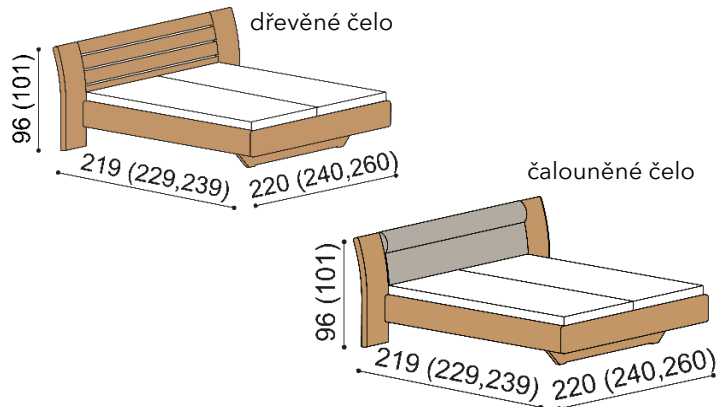

## Termín dodání dle potvrzení objednávky, na atypy je platný od odsouhlasení výrobní dokumentace a po úhradě zálohy.

Postel FLABO vyrábíme také v délkách 210 a 220 cm, s příplatkem **3 120,-Kč**. Kování pro osazení roštu není výškově nastavitelné. Prostor pro osazení roštu je 15 cm. Výška po horní hranu bočnice je 42 cm, zvýšená verze 47 cm. Lehací plocha je závislá na výšce roštu a matrace. **Noční stolky** u této postele vyrábíme **v šířkách 65 cm** (základní verze) **nebo 45 cm**. U varianty s 45 cm nočními stolky je vnější šířka postele o 40 cm menší.

**Úložný prostor** je u postele FLABO vytvořen vložením dílu u hlavového čela, bočních dílů a dna ke zkosené podnoži. Dno leží na zemi. Součástí postele FLABO s úložným prostorem je kování pro výklap z boku. Úložný prostor lze kombinovat se všemi rošty v rámu (vyjma roštu smrkového). Příplatek za úložný prostor pro délky postele 210 a 220 cm je **1 320,- Kč**.

### Postel FLABO

dvoulůžko

rozměr	cena/kus
160x200 cm	56 020,-
180x200 cm	57 810,-
200x200 cm	60 900,-

zvýšená verze

rozměr	cena/kus
160x200 cm	62 200,-
180x200 cm	64 310,-
200x200 cm	67 840,-

### Postel FLABO

dvoulůžko s úložným prostorem

rozměr	cena/kus
160x200 cm	71 220,-
180x200 cm	73 010,-
200x200 cm	76 100,-

zvýšená verze

rozměr	cena/kus
160x200 cm	78 270,-
180x200 cm	80 380,-
200x200 cm	83 910,-