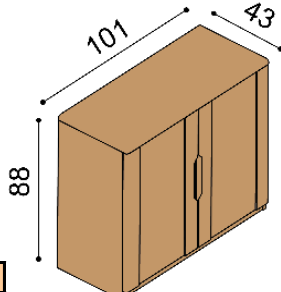

Komoda FLABO

2DD4 - dvířka plné

cena/kus

26 290,-