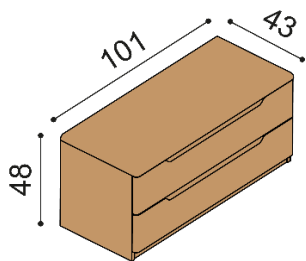

Komoda FLABO

2Z2 - dvě zásuvky velké

cena/kus

24 040,-