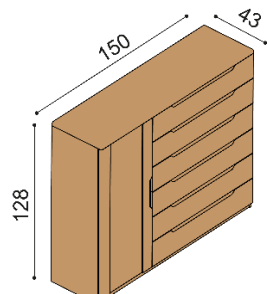

Komoda FLABO

3DZ6 - dvířka plné L, šest zásuvek velkých

cena/kus

71 190,-