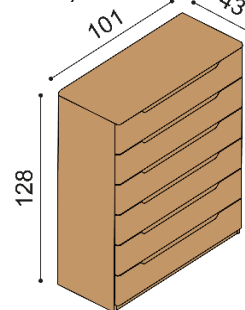

### Postel FLABO

dvoulůžko s nočními stolky

rozměr	cena/kus
160x200 cm	76 240,-
180x200 cm	78 030,-
200x200 cm	81 120,-

zvýšená verze

rozměr	cena/kus
160x200 cm	82 420,-
180x200 cm	84 530,-
200x200 cm	88 060,-

### Postel FLABO

dvoulůžko s úložným prostorem a nočními stolky

rozměr	cena/kus
160x200 cm	91 440,-
180x200 cm	93 230,-
200x200 cm	96 320,-

zvýšená verze

rozměr	cena/kus
160x200 cm	98 490,-
180x200 cm	100 600,-
200x200 cm	104 130,-

CENY v CZK.

www.jelinek.eu

**Komoda FLABO****2Z2** - dvě zásuvky velké**cena/kus**

24 040,-

**Komoda FLABO****2Z4** - čtyři zásuvky velké**cena/kus**

36 230,-

**Komoda FLABO****2Z6** - šest zásuvek velkých**cena/kus**