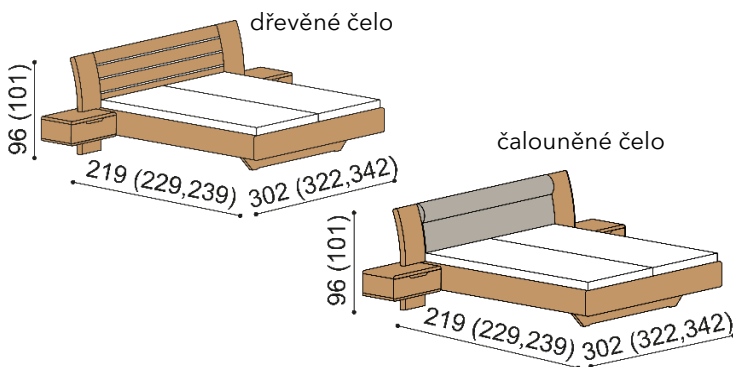

### Postel FLABO

dvoulůžko

rozměr	cena/kus
160x200 cm	56 020,-
180x200 cm	57 810,-
200x200 cm	60 900,-

zvýšená verze

rozměr	cena/kus
160x200 cm	62 200,-
180x200 cm	64 310,-
200x200 cm	67 840,-

### Postel FLABO

dvoulůžko s úložným prostorem

rozměr	cena/kus
160x200 cm	71 220,-
180x200 cm	73 010,-
200x200 cm	76 100,-

zvýšená verze

rozměr	cena/kus
160x200 cm	78 270,-
180x200 cm	80 380,-
200x200 cm	83 910,-

### Postel FLABO

dvoulůžko s nočními stolky

rozměr	cena/kus
160x200 cm	76 240,-
180x200 cm	78 030,-
200x200 cm	81 120,-

zvýšená verze

rozměr	cena/kus
160x200 cm	82 420,-
180x200 cm	84 530,-
200x200 cm	88 060,-

### Postel FLABO

dvoulůžko s úložným prostorem a nočními stolky

rozměr	cena/kus
160x200 cm	91 440,-
180x200 cm	93 230,-
200x200 cm	96 320,-

zvýšená verze

rozměr	cena/kus
160x200 cm	98 490,-
180x200 cm	100 600,-
200x200 cm	104 130,-