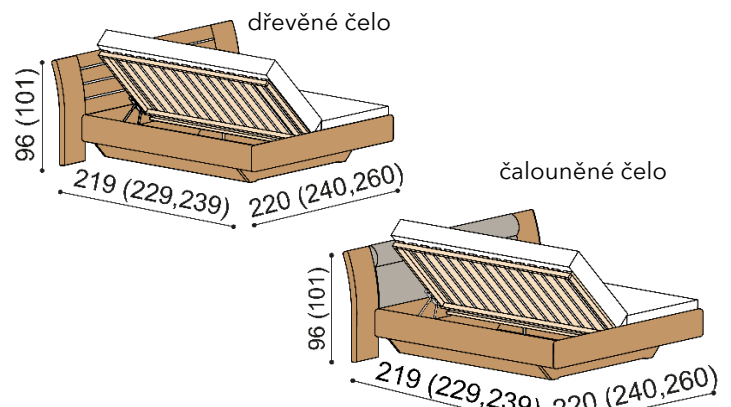

**Úložný prostor** je u postele FLABO vytvořen vložením dílu u hlavového čela, bočních dílů a dna ke zkosené podnoži. Dno leží na zemi. Součástí postele FLABO s úložným prostorem je kování pro výklap z boku. Úložný prostor lze kombinovat se všemi rošty v rámu (vyjma roštu smrkového). Příplatek za úložný prostor pro délky postele 210 a 220 cm je **1 320,- Kč**.

### Postel FLABO

dvoulůžko

rozměr	cena/kus
160x200 cm	56 020,-
180x200 cm	57 810,-
200x200 cm	60 900,-

zvýšená verze

rozměr	cena/kus
160x200 cm	62 200,-
180x200 cm	64 310,-
200x200 cm	67 840,-

### Postel FLABO

dvoulůžko s úložným prostorem

rozměr	cena/kus
160x200 cm	71 220,-
180x200 cm	73 010,-
200x200 cm	76 100,-

zvýšená verze

rozměr	cena/kus
160x200 cm	78 270,-
180x200 cm	80 380,-
200x200 cm	83 910,-

### Postel FLABO

dvoulůžko s nočními stolky

rozměr	cena/kus
160x200 cm	76 240,-
180x200 cm	78 030,-
200x200 cm	81 120,-

zvýšená verze

rozměr	cena/kus
160x200 cm	82 420,-
180x200 cm	84 530,-
200x200 cm	88 060,-