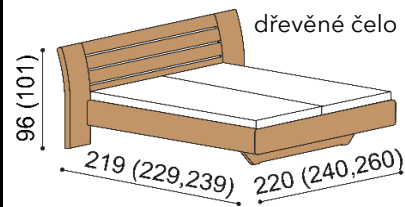

Termín dodání dle potvrzení objednávky, na atypy je platný od odsouhlasení výrobní dokumentace a po úhradě zálohy.

Postel FLABO vyrábíme také v délkách 210 a 220 cm, s příplatkem DUB **3 620,-Kč** a DUB RUSTIK **3 120,-Kč**.

Kování pro osazení roštu není výškově nastavitelné. Prostor pro osazení roštu je 15 cm. Výška po horní hranu bočnice je 42 cm, zvýšená verze 47 cm. **Noční stolky** u této postele vyrábíme **v šířkách 65 cm** (základní verze) **nebo 45 cm**.

U varianty s 45 cm nočními stolky je vnější šířka postele o 40 cm menší.

Úložný prostor je u postele FLABO vytvořen vložením dílu u hlavového čela, bočních dílů a dna ke zkosené podnoži. Dno leží na zemi. Součástí postele FLABO s úložným prostorem je kování pro výklop z boku. Úložný prostor lze kombinovat se všemi rošty v rámu (vyjma roštu smrkového). Příplatek za úložný prostor pro délky postele 210 a 220 cm je DUB **1 540,- Kč** a DUB RUSTIK **1 330,- Kč**.

Postel FLABO

dvoulůžko

čalouněné čelo

zvýšená verze

rozměr	DUB RUSTIK
160x200 cm	56 060,-
180x200 cm	57 840,-
200x200 cm	60 920,-
rozměr	DUB
160x200 cm	64 900,-
180x200 cm	66 970,-
200x200 cm	70 540,-