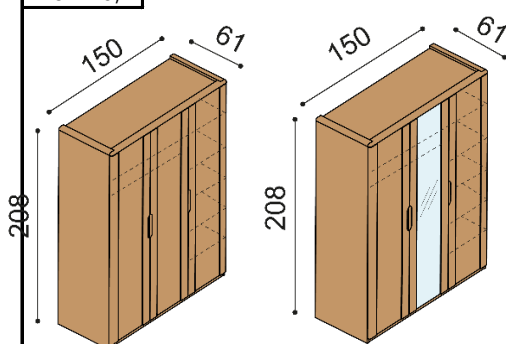

Skříň FLABO

F3DDD - trojdveřová

cena/kus

75 790,-

F3DZD - trojdveřová se zrcadlem

cena/kus

78 170,-