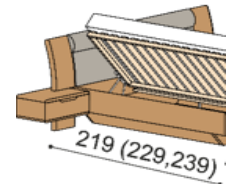

rozměr	DUB RUSTIK
160x200 cm	78 260,-
180x200 cm	80 360,-
200x200 cm	83 880,-
rozměr	DUB
160x200 cm	90 670,-
180x200 cm	93 110,-
200x200 cm	97 190,-

Postel FLABO

dvoulůžko s nočními stolky

čalouněné čelo

zvýšená verze

rozměr	DUB RUSTIK
160x200 cm	76 240,-
180x200 cm	78 020,-
200x200 cm	81 100,-
rozměr	DUB
160x200 cm	88 340,-
180x200 cm	90 410,-
200x200 cm	93 980,-

Postel FLABO

dvoulůžko s úložným prostorem a nočními stolky

čalouněné čelo

zvýšená verze

rozměr	DUB RUSTIK	rozměr	DUB RUSTIK
160x200 cm	82 400,-	160x200 cm	91 410,-
180x200 cm	84 500,-	180x200 cm	93 190,-
200x200 cm	88 020,-	200x200 cm	96 270,-
rozměr	DUB	rozměr	DUB
160x200 cm	95 490,-	160x200 cm	105 940,-
180x200 cm	97 930,-	180x200 cm	108 010,-
200x200 cm	102 010,-	200x200 cm	111 580,-