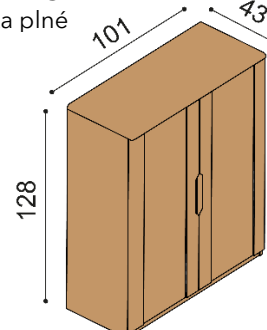

Komoda FLABO

2DD6 - dvířka plné

cena/kus

35 520,-