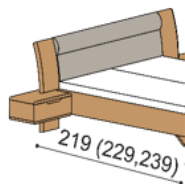

dvoulůžko s úložným prostorem

čalouněné čelo

zvýšená verze

rozměr	DUB RUSTIK	rozměr	DUB RUSTIK
160x200 cm	62 220,-	160x200 cm	71 230,-
180x200 cm	64 320,-	180x200 cm	73 010,-
200x200 cm	67 840,-	200x200 cm	76 090,-
rozměr	DUB	rozměr	DUB
160x200 cm	72 050,-	160x200 cm	82 500,-
180x200 cm	74 490,-	180x200 cm	84 570,-
200x200 cm	78 570,-	200x200 cm	88 140,-

rozměr	DUB RUSTIK
160x200 cm	78 260,-
180x200 cm	80 360,-
200x200 cm	83 880,-
rozměr	DUB
160x200 cm	90 670,-
180x200 cm	93 110,-
200x200 cm	97 190,-

Postel FLABO

dvoulůžko s nočními stolky

čalouněné čelo