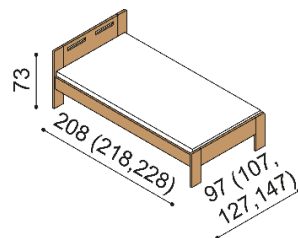

Postel DALILA vyrábíme také v délkách 210 a 220 cm s příplatkem BUK **1 880,-Kč** DUB **2 330,-Kč**. U postele **DALILA LUX** jsou čela v tloušťce 40 mm a bočnice v tloušťce 25 mm. U postele DALILA jsou čela a bočnice v tloušťce 25 mm a nohy postele v tloušťce 40 mm. Kování pro uložení roštu je výškově nastavitelné. Výška po horní hranu bočnice je 41 cm. Lehací plocha je závislá na výšce matrace. Do postele DALILA je možné vložit úložný prostor MAX nebo úložný prostor závěsný. Horní pláty komod u řady DALILA LUX jsou silné 40 mm, u řady DALILA 25 mm.

Postel DALILA LUX

dvoulůžko

rozměr	BUK	DUB RUSTIK
160x200 cm	27 900,-	32 360,-
180x200 cm	29 000,-	33 590,-
200x200 cm	30 000,-	34 780,-

Postel DALILA

dvoulůžko, čelo nízké

rozměr	BUK	DUB RUSTIK
160x200 cm	20 340,-	23 520,-
180x200 cm	21 010,-	24 310,-
200x200 cm	21 720,-	25 130,-

Postel DALILA

dvoulůžko, čelo vysoké, čtvercové otvory

rozměr	BUK	DUB RUSTIK
160x200 cm	23 670,-	27 390,-
180x200 cm	24 540,-	28 380,-
200x200 cm	25 390,-	29 420,-

Postel DALILA

jednolůžko, čelo nízké

rozměr	BUK	DUB RUSTIK
90x200 cm	17 470,-	19 640,-
100x200 cm	17 840,-	20 040,-
120x200 cm	18 530,-	20 860,-
140x200 cm	19 110,-	21 650,-

Postel DALILA

jednolůžko, čelo vysoké, obdélníkové otvory

rozměr	BUK	DUB RUSTIK
90x200 cm	20 100,-	22 720,-
100x200 cm	20 420,-	23 210,-
120x200 cm	21 150,-	24 230,-
140x200 cm	21 840,-	25 240,-

Postel DALILA