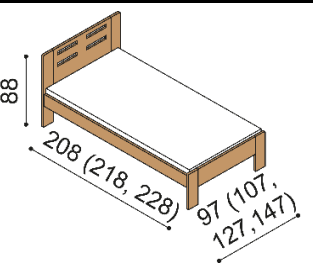

Postel DALILA vyrábíme také v délkách 210 a 220 cm s příplatkem BUK **1 880,-Kč** DUB **2 330,-Kč**. U postele **DALILA LUX** jsou čela v tloušťce 40 mm a bočnice v tloušťce 25 mm. U postele DALILA jsou čela a bočnice v tloušťce 25 mm a nohy postele v tloušťce 40 mm. Kování pro uložení roštu je výškově nastavitelné. Výška po horní hranu bočnice je 41 cm. Lehací plocha je závislá na výšce matrace. Do postele DALILA je možné vložit úložný prostor MAX nebo úložný prostor závěsný. Horní pláty komod u řady DALILA LUX jsou silné 40 mm, u řady DALILA 25 mm.

Postel DALILA LUX

dvoulůžko

rozměr	BUK	DUB RUSTIK
160x200 cm	27 900,-	32 360,-
180x200 cm	29 000,-	33 590,-
200x200 cm	30 000,-	34 780,-

Postel DALILA

dvoulůžko, čelo nízké

rozměr	BUK	DUB RUSTIK
160x200 cm	20 340,-	23 520,-
180x200 cm	21 010,-	24 310,-
200x200 cm	21 720,-	25 130,-

Postel DALILA

dvoulůžko, čelo vysoké, čtvercové otvory

rozměr	BUK	DUB RUSTIK
160x200 cm	23 670,-	27 390,-
180x200 cm	24 540,-	28 380,-
200x200 cm	25 390,-	29 420,-

Postel DALILA

jednolůžko, čelo nízké

rozměr	BUK	DUB RUSTIK
90x200 cm	17 470,-	19 640,-
100x200 cm	17 840,-	20 040,-
120x200 cm	18 530,-	20 860,-
140x200 cm	19 110,-	21 650,-

Postel DALILA

jednolůžko, čelo vysoké, obdélníkové otvory

rozměr	BUK	DUB RUSTIK
90x200 cm	20 100,-	22 720,-
100x200 cm	20 420,-	23 210,-
120x200 cm	21 150,-	24 230,-
140x200 cm	21 840,-	25 240,-

Postel DALILA