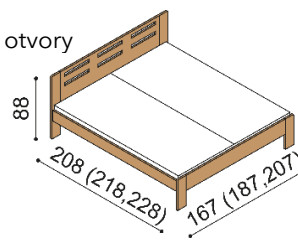

Postel DALILA vyrábíme také v délkách 210 a 220 cm s příplatkem BUK **1 880,-Kč** DUB **2 330,-Kč**. U postele **DALILA LUX** jsou čela v tloušťce 40 mm a bočnice v tloušťce 25 mm. U postele DALILA jsou čela a bočnice v tloušťce 25 mm a nohy postele v tloušťce 40 mm. Kování pro uložení roštu je výškově nastavitelné. Výška po horní hranu bočnice je 41 cm. Lehací plocha je závislá na výšce matrace. Do postele DALILA je možné vložit úložný prostor MAX nebo úložný prostor závěsný. Horní pláty komod u řady DALILA LUX jsou silné 40 mm, u řady DALILA 25 mm.

Postel DALILA

dvoulůžko, čelo vysoké, čtvercové otvory

rozměr	BUK	DUB RUSTIK
160x200 cm	23 670,-	27 390,-
180x200 cm	24 540,-	28 380,-
200x200 cm	25 390,-	29 420,-

Postel DALILA

jednolůžko, čelo nízké

rozměr	BUK	DUB RUSTIK
90x200 cm	17 470,-	19 640,-
100x200 cm	17 840,-	20 040,-
120x200 cm	18 530,-	20 860,-
140x200 cm	19 110,-	21 650,-

Postel DALILA

jednolůžko, čelo vysoké, obdélníkové otvory

rozměr	BUK	DUB RUSTIK
90x200 cm	20 100,-	22 720,-
100x200 cm	20 420,-	23 210,-
120x200 cm	21 150,-	24 230,-
140x200 cm	21 840,-	25 240,-

Postel DALILA

dvoulůžko, čelo vysoké, obdélníkové otvory

rozměr	BUK	DUB RUSTIK
160x200 cm	23 670,-	27 390,-
180x200 cm	24 540,-	28 380,-
200x200 cm	25 390,-	29 420,-

Police DALILA

- síla police 25 mm

rozměr	BUK	DUB RUSTIK
94 cm	4 080,-	4 730,-
147 cm	4 910,-	5 730,-