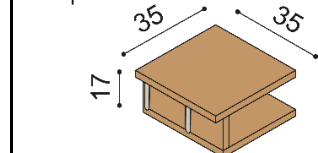

dvoulůžko, čelo vysoké, obdélníkové otvory

rozměr	BUK	DUB RUSTIK
160x200 cm	23 670,-	27 390,-
180x200 cm	24 540,-	28 380,-
200x200 cm	25 390,-	29 420,-

Police DALILA

- síla police 25 mm

rozměr	BUK	DUB RUSTIK
94 cm	4 080,-	4 730,-
147 cm	4 910,-	5 730,-

Noční stolek DALILA I122

- 2 zásuvky malé

BUK	DUB RUSTIK
11 870,-	12 620,-

Noční stolek DALILA LUX Y122

- 2 zásuvky malé

BUK	DUB RUSTIK
13 070,-	13 890,-

Noční polička DALILA

levá/pravá