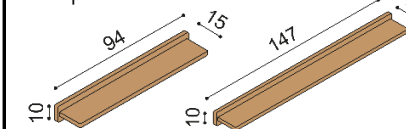

Postel DALILA vyrábíme také v délkách 210 a 220 cm s příplatkem BUK **1 880,-Kč** DUB **2 330,-Kč**. U postele **DALILA LUX** jsou čela v tloušťce 40 mm a bočnice v tloušťce 25 mm. U postele DALILA jsou čela a bočnice v tloušťce 25 mm a nohy postele v tloušťce 40 mm. Kování pro uložení roštu je výškově nastavitelné. Výška po horní hranu bočnice je 41 cm. Lehací plocha je závislá na výšce matrace. Do postele DALILA je možné vložit úložný prostor MAX nebo úložný prostor závěsný. Horní pláty komod u řady DALILA LUX jsou silné 40 mm, u řady DALILA 25 mm.

Postel DALILA

dvoulůžko, čelo vysoké, čtvercové otvory

rozměr	BUK	DUB RUSTIK
160x200 cm	23 670,-	27 390,-
180x200 cm	24 540,-	28 380,-
200x200 cm	25 390,-	29 420,-

Postel DALILA

jednolůžko, čelo nízké

rozměr	BUK	DUB RUSTIK
90x200 cm	17 470,-	19 640,-
100x200 cm	17 840,-	20 040,-
120x200 cm	18 530,-	20 860,-
140x200 cm	19 110,-	21 650,-

Postel DALILA

jednolůžko, čelo vysoké, obdélníkové otvory

rozměr	BUK	DUB RUSTIK
90x200 cm	20 100,-	22 720,-
100x200 cm	20 420,-	23 210,-
120x200 cm	21 150,-	24 230,-
140x200 cm	21 840,-	25 240,-

Postel DALILA

dvoulůžko, čelo vysoké, obdélníkové otvory

rozměr	BUK	DUB RUSTIK
160x200 cm	23 670,-	27 390,-
180x200 cm	24 540,-	28 380,-
200x200 cm	25 390,-	29 420,-

Police DALILA

- síla police 25 mm

rozměr	BUK	DUB RUSTIK
94 cm	4 080,-	4 730,-
147 cm	4 910,-	5 730,-