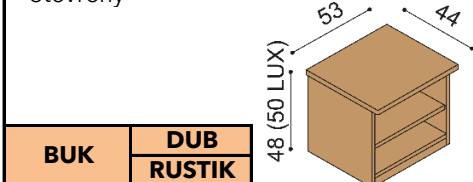

Noční stolek DALILA

- otevřený

BUK	DUB RUSTIK
6 770,-	7 280,-