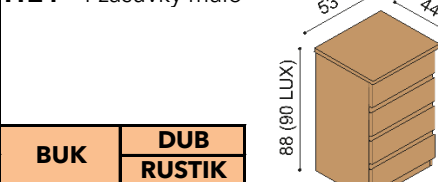

Komoda DALILA I124

- 4 zásuvky malé

BUK	DUB RUSTIK
21 530,-	22 920,-