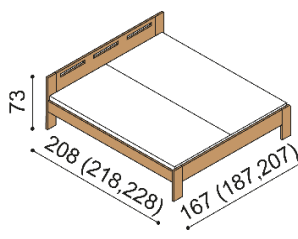

Postel DALILA vyrábíme také v délkách 210 a 220 cm s příplatkem BUK **1 880,-Kč** DUB **2 330,-Kč**. U postele **DALILA LUX** jsou čela v tloušťce 40 mm a bočnice v tloušťce 25 mm. U postele DALILA jsou čela a bočnice v tloušťce 25 mm a nohy postele v tloušťce 40 mm. Kování pro uložení roštu je výškově nastavitelné. Výška po horní hranu bočnice je 41 cm. Lehací plocha je závislá na výšce matrace. Do postele DALILA je možné vložit úložný prostor MAX nebo úložný prostor závěsný. Horní pláty komod u řady DALILA LUX jsou silné 40 mm, u řady DALILA 25 mm.

Postel DALILA LUX

dvoulůžko

rozměr	BUK	DUB RUSTIK
160x200 cm	27 900,-	32 360,-
180x200 cm	29 000,-	33 590,-
200x200 cm	30 000,-	34 780,-

Postel DALILA

dvoulůžko, čelo nízké

rozměr	BUK	DUB RUSTIK
160x200 cm	20 340,-	23 520,-
180x200 cm	21 010,-	24 310,-
200x200 cm	21 720,-	25 130,-

Postel DALILA

dvoulůžko, čelo vysoké, čtvercové otvory

rozměr	BUK	DUB RUSTIK
160x200 cm	23 670,-	27 390,-
180x200 cm	24 540,-	28 380,-
200x200 cm	25 390,-	29 420,-

Postel DALILA

jednolůžko, čelo nízké

rozměr	BUK	DUB RUSTIK
90x200 cm	17 470,-	19 640,-
100x200 cm	17 840,-	20 040,-
120x200 cm	18 530,-	20 860,-
140x200 cm	19 110,-	21 650,-

Postel DALILA

jednolůžko, čelo vysoké, obdélníkové otvory

rozměr	BUK	DUB RUSTIK
90x200 cm	20 100,-	22 720,-
100x200 cm	20 420,-	23 210,-
120x200 cm	21 150,-	24 230,-
140x200 cm	21 840,-	25 240,-

Postel DALILA