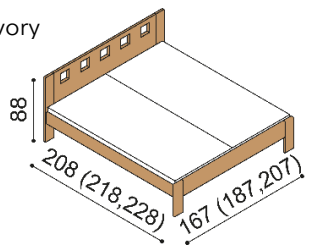

Postel DALILA vyrábíme také v délkách 210 a 220 cm s příplatkem BUK **1 880,-Kč** DUB **2 330,-Kč**. U postele **DALILA LUX** jsou čela v tloušťce 40 mm a bočnice v tloušťce 25 mm. U postele DALILA jsou čela a bočnice v tloušťce 25 mm a nohy postele v tloušťce 40 mm. Kování pro uložení roštu je výškově nastavitelné. Výška po horní hranu bočnice je 41 cm. Lehací plocha je závislá na výšce matrace. Do postele DALILA je možné vložit úložný prostor MAX nebo úložný prostor závěsný. Horní pláty komod u řady DALILA LUX jsou silné 40 mm, u řady DALILA 25 mm.

Postel DALILA LUX

dvoulůžko

rozměr	BUK	DUB RUSTIK
160x200 cm	27 900,-	32 360,-
180x200 cm	29 000,-	33 590,-
200x200 cm	30 000,-	34 780,-

Postel DALILA

dvoulůžko, čelo nízké

rozměr	BUK	DUB RUSTIK
160x200 cm	20 340,-	23 520,-
180x200 cm	21 010,-	24 310,-
200x200 cm	21 720,-	25 130,-

Postel DALILA

dvoulůžko, čelo vysoké, čtvercové otvory

rozměr	BUK	DUB RUSTIK
160x200 cm	23 670,-	27 390,-
180x200 cm	24 540,-	28 380,-
200x200 cm	25 390,-	29 420,-

Postel DALILA

jednolůžko, čelo nízké

rozměr	BUK	DUB RUSTIK
90x200 cm	17 470,-	19 640,-
100x200 cm	17 840,-	20 040,-
120x200 cm	18 530,-	20 860,-
140x200 cm	19 110,-	21 650,-

Postel DALILA

jednolůžko, čelo vysoké, obdélníkové otvory

rozměr	BUK	DUB RUSTIK
90x200 cm	20 100,-	22 720,-
100x200 cm	20 420,-	23 210,-
120x200 cm	21 150,-	24 230,-
140x200 cm	21 840,-	25 240,-

Postel DALILA