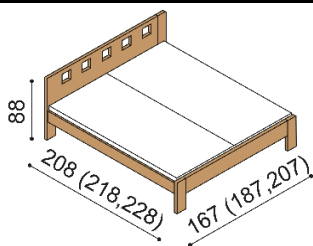

Postel DALILA vyrábíme také v délkách 210 a 220 cm s příplatkem BUK **1 880,-Kč** DUB **2 330,-Kč**. U postele **DALILA LUX** jsou čela v tloušťce 40 mm a bočnice v tloušťce 25 mm. U postele DALILA jsou čela a bočnice v tloušťce 25 mm a nohy postele v tloušťce 40 mm. Kování pro uložení roštu je výškově nastavitelné. Výška po horní hranu bočnice je 41 cm. Lehací plocha je závislá na výšce matrace. Do postele DALILA je možné vložit úložný prostor MAX nebo úložný prostor závěsný. Horní pláty komod u řady DALILA LUX jsou silné 40 mm, u řady DALILA 25 mm.

Postel DALILA LUX

dvoulůžko

rozměr	BUK	DUB RUSTIK
160x200 cm	27 900,-	32 360,-
180x200 cm	29 000,-	33 590,-
200x200 cm	30 000,-	34 780,-

Postel DALILA

dvoulůžko, čelo nízké

rozměr	BUK	DUB RUSTIK
160x200 cm	20 340,-	23 520,-
180x200 cm	21 010,-	24 310,-
200x200 cm	21 720,-	25 130,-

Postel DALILA

dvoulůžko, čelo vysoké, čtvercové otvory

rozměr	BUK	DUB RUSTIK
160x200 cm	23 670,-	27 390,-
180x200 cm	24 540,-	28 380,-
200x200 cm	25 390,-	29 420,-

Postel DALILA

jednolůžko, čelo nízké

rozměr	BUK	DUB RUSTIK
90x200 cm	17 470,-	19 640,-
100x200 cm	17 840,-	20 040,-
120x200 cm	18 530,-	20 860,-
140x200 cm	19 110,-	21 650,-

dvoulůžko, čelo vysoké, obdélníkové otvory

rozměr	BUK	DUB RUSTIK
160x200 cm	23 670,-	27 390,-
180x200 cm	24 540,-	28 380,-
200x200 cm	25 390,-	29 420,-

Police DALILA

- síla police 25 mm

rozměr	BUK	DUB RUSTIK
94 cm	4 080,-	4 730,-
147 cm	4 910,-	5 730,-