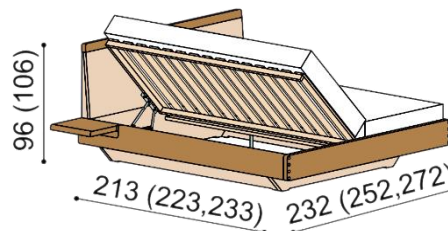

zvýšená verze

rozměr	cena/kus
160x200 cm	54 600,-
180x200 cm	56 610,-
200x200 cm	59 430,-

rozměr	cena/kus
160x200 cm	61 670,-
180x200 cm	63 970,-
200x200 cm	67 250,-

Postel AMANTA

dvoulůžko s nočními poličkami

zvýšená verze

rozměr	cena/kus
160x200 cm	51 690,-
180x200 cm	53 700,-
200x200 cm	56 520,-

rozměr	cena/kus
160x200 cm	57 890,-
180x200 cm	60 190,-
200x200 cm	63 470,-

Postel AMANTA

dvoulůžko s nočními poličkami a úložným prostorem