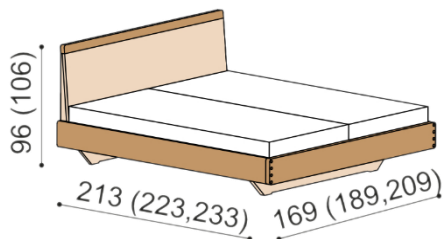

Termín dodání dle potvrzení objednávky, na atypy je platný od odsouhlasení výrobní dokumentace a po úhradě zálohy.

Postel AMANTA vyrábíme také v délkách 210 a 220 cm s příplatkem 3 120,- Kč. Kování pro uložení roštu **není** výškově nastavitelné. Prostor pro osazení roštu je 11 cm. Výška po horní hranu bočnice je 37 cm, zvýšená verze 47 cm. Lehací plocha je závislá na výšce roštu a matrace. **Úložný prostor** u postele AMANTA je vytvořen vložení bočních dílů a dna ke zkosené podnoži. Dno úložného prostoru leží na zemi. Součástí postele AMANTA s úložným prostorem je kování pro výklap z boku. Úložný prostor lze kombinovat se všemi rošty v rámu (vyjma roštu smrkového). Příplatek za úložný prostor pro délky postelí 210 a 220 cm je 1 320,- Kč.

Postel AMANTA

dvoulůžko

zvýšená verze

rozměr	cena/kus
160x200 cm	41 610,-
180x200 cm	43 620,-
200x200 cm	46 440,-

rozměr	cena/kus
160x200 cm	47 810,-
180x200 cm	50 110,-
200x200 cm	53 390,-

Postel AMANTA

dvoulůžko s úložným prostorem

zvýšená verze

rozměr	cena/kus
160x200 cm	54 600,-
180x200 cm	56 610,-
200x200 cm	59 430,-

rozměr	cena/kus
160x200 cm	61 670,-
180x200 cm	63 970,-
200x200 cm	67 250,-

Postel AMANTA

dvoulůžko s nočními poličkami

zvýšená verze

rozměr	cena/kus
160x200 cm	51 690,-
180x200 cm	53 700,-
200x200 cm	56 520,-

rozměr	cena/kus
160x200 cm	57 890,-
180x200 cm	60 190,-
200x200 cm	63 470,-

Postel AMANTA

dvoulůžko s nočními poličkami a úložným prostorem