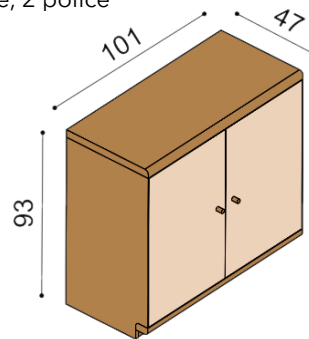

Komoda AMANTA
AM2DD - dvířka plná, 2 police

cena/kus
27 620,-