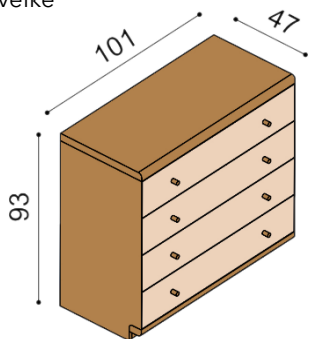

Komoda AMANTA
AM2Z4 - 4 zásuvky velké

cena/kus
37 630,-