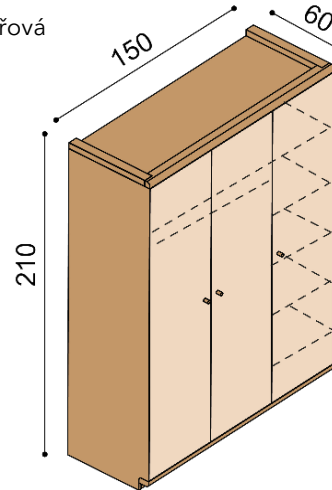

Skříň AMANTA
AS3DDD - trojdvěřová

cena/kus
70 110,-

ZPŮSOB ODBĚRU:

- **vlastní odběr** - podle otevírací doby prodejny
- **doprava JELÍNEK** - do 100 km účtujeme 2% z ceny objednávky, nad 100 km 3% z ceny objednávky (minimální cena dovozu 290,- Kč)
- **vynáška na určené místo** - účtujeme 1% z ceny objednávky (min. cena 200,- Kč)
- **montáž včetně vynášky** - účtujeme 3% z ceny objednávky (min. cena 290,- Kč)

PODNIKOVÉ PRODEJNY:

VALAŠSKÉ MEZIRÍČÍ Masarykova 672
PRAHA - PRŮHONICE V Oblouku 800
PRAHA 4 - NUSLE Nuselská 30
BRNO H-PARK Heršpická 1013/11d

tel.: 602 575 091
tel.: 775 429 551
tel.: 724 211 242
tel.: 725 065 645

e-mail: obchod@jelinek.eu
e-mail: pruhonice@jelinek.eu
e-mail: nusle@jelinek.eu
e-mail: brno@jelinek.eu