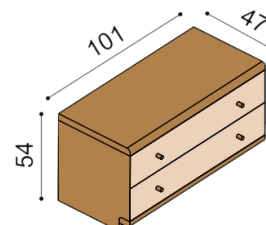

Komoda AMANTA

AM2Z2 - 2 zásuvky velké