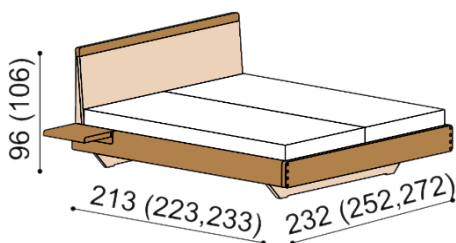

Termín dodání dle potvrzení objednávky, na atypy je platný od odsouhlasení výrobní dokumentace a po úhradě zálohy.

Postel AMANTA vyrábíme také v délkách 210 a 220 cm s příplatkem 3 120,- Kč. Kování pro uložení roštu **není** výškově nastavitelné. Prostor pro osazení roštu je 11 cm. Výška po horní hranu bočnice je 37 cm, zvýšená verze 47 cm. Lehací plocha je závislá na výšce roštu a matrace. **Úložný prostor** u postele AMANTA je vytvořen vložení bočních dílů a dna ke zkosené podnoži. Dno úložného prostoru leží na zemi. Součástí postele AMANTA s úložným prostorem je kování pro výklap z boku. Úložný prostor lze kombinovat se všemi rošty v rámu (vyjma roštu smrkového). Příplatek za úložný prostor pro délky postelí 210 a 220 cm je 1 320,- Kč.

Postel AMANTA

dvoulůžko

zvýšená verze

rozměr	cena/kus
160x200 cm	41 610,-
180x200 cm	43 620,-
200x200 cm	46 440,-

rozměr	cena/kus
160x200 cm	47 810,-
180x200 cm	50 110,-
200x200 cm	53 390,-

Postel AMANTA

dvoulůžko s úložným prostorem

zvýšená verze

rozměr	cena/kus
160x200 cm	54 600,-
180x200 cm	56 610,-
200x200 cm	59 430,-

rozměr	cena/kus
160x200 cm	61 670,-
180x200 cm	63 970,-
200x200 cm	67 250,-

Postel AMANTA

dvoulůžko s nočními poličkami

zvýšená verze

rozměr	cena/kus
160x200 cm	51 690,-
180x200 cm	53 700,-
200x200 cm	56 520,-

rozměr	cena/kus
160x200 cm	57 890,-
180x200 cm	60 190,-
200x200 cm	63 470,-

Postel AMANTA

dvoulůžko s nočními poličkami a úložným prostorem