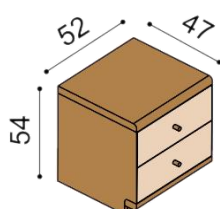

Komoda AMANTA

AM1Z2 - 2 zásuvky malé