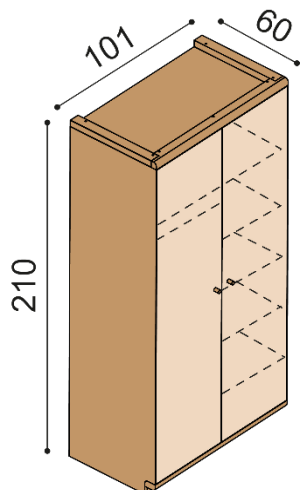

Skříň AMANTA
AS2DD - dvojdveřová

cena/kus
50 740,-