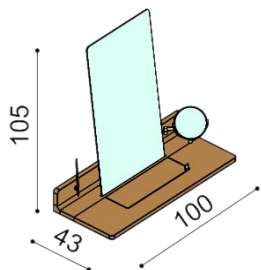

Toaletní stolek AMANTA závěsný

cena/kus
46 860,-