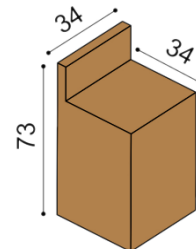

Komoda AMANTA
AM2DD - dvířka plná, 2 police

cena/kus
27 620,-

Toaletní stolek AMANTA závěsný

cena/kus
46 860,-

Taburet AMANTA

cena/kus
9 050,-

Taburet AMANTA vysoký s opěrkou

cena/kus
10 050,-