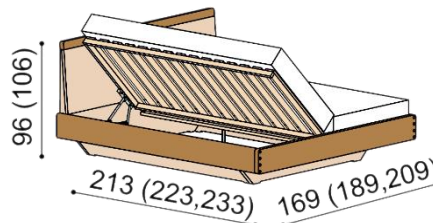

Termín dodání dle potvrzení objednávky, na atypy je platný od odsouhlasení výrobní dokumentace a po úhradě zálohy.

Postel AMANTA vyrábíme také v délkách 210 a 220 cm s příplatkem 3 120,- Kč. Kování pro uložení roštu **není** výškově nastavitelné. Prostor pro osazení roštu je 11 cm. Výška po horní hranu bočnice je 37 cm, zvýšená verze 47 cm. Lehací plocha je závislá na výšce roštu a matrace. **Úložný prostor** u postele AMANTA je vytvořen vložení bočních dílů a dna ke zkosené podnoži. Dno úložného prostoru leží na zemi. Součástí postele AMANTA s úložným prostorem je kování pro výklap z boku. Úložný prostor lze kombinovat se všemi rošty v rámu (vyjma roštu smrkového). Příplatek za úložný prostor pro délky postelí 210 a 220 cm je 1 320,- Kč.

Postel AMANTA

dvoulůžko

zvýšená verze

rozměr	cena/kus
160x200 cm	41 610,-
180x200 cm	43 620,-
200x200 cm	46 440,-

rozměr	cena/kus
160x200 cm	47 810,-
180x200 cm	50 110,-
200x200 cm	53 390,-

Postel AMANTA

dvoulůžko s úložným prostorem

zvýšená verze

rozměr	cena/kus
160x200 cm	54 600,-
180x200 cm	56 610,-
200x200 cm	59 430,-

rozměr	cena/kus
160x200 cm	61 670,-
180x200 cm	63 970,-
200x200 cm	67 250,-

Postel AMANTA

dvoulůžko s nočními poličkami

zvýšená verze

rozměr	cena/kus
160x200 cm	51 690,-
180x200 cm	53 700,-
200x200 cm	56 520,-

rozměr	cena/kus
160x200 cm	57 890,-
180x200 cm	60 190,-
200x200 cm	63 470,-

Postel AMANTA

dvoulůžko s nočními poličkami a úložným prostorem