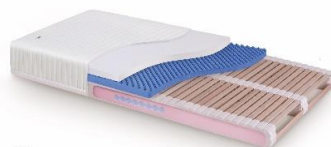

## Matrace SÁRA Basic

Výška matrace 15 cm

## Matrace SÁRA Klasik

Výška matrace 17 cm

## Matrace SÁRA Komfort

Výška matrace 22 cm

## Matrace SÁRA Spirit

Výška matrace 17 nebo 22 cm