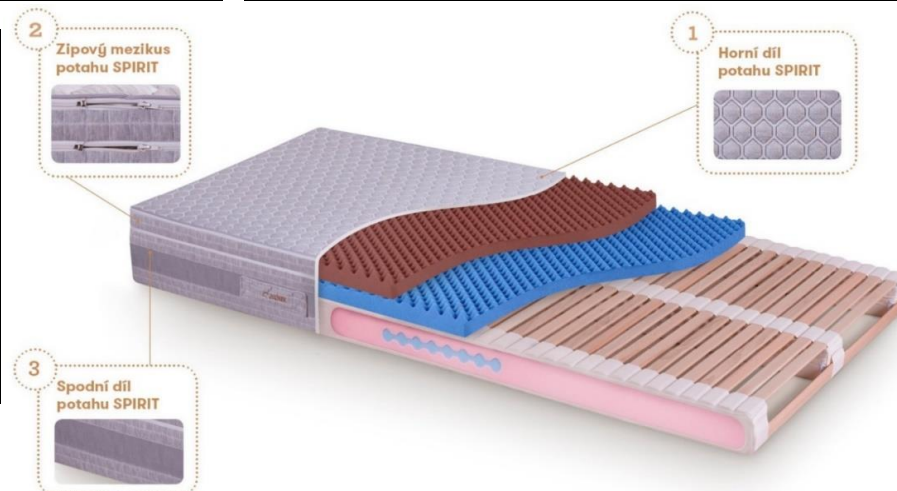

Doba dodání rozměru 80/90x200 cm a 180x200 cm je 1-2 týdny, pro jiné rozměry je 4-5 týdnů.

NÁHRADNÍ POTAHY pro matraci **SÁRA Spirit a Boxspring**

pro matraci o rozměrech š x d	Horní díl (1)						Spodní díl (3)			
	potah BAVLNA	potah MORRISON	potah SYNCHRONIC	potah HEMP	potah COOLER	potah WARMER	pro potah BAVLNA	pro potah MORRISON	pro potah SYNCHRONIC	pro potah HEMP
80 x 200 cm 90 x 200 cm jiný rozměr do 90 x 200 cm	2 010,-	2 010,-	2 410,-	2 550,-	3 070,-	2 540,-	krémový	hnědý	šedý	krémový
80 x 210, 220 cm 90 x 210, 220 cm 100 x 200, 210, 220 cm jiný rozměr do 120 x 220 cm	2 270,-	2 270,-	2 720,-	2 870,-	3 330,-	2 810,-	2 330,-	2 330,-	2 330,-	2 330,-
							2 430,-	2 430,-	2 430,-	2 430,-

pro matraci o rozměrech š x d	Zipový mezikus (2)				
	výška mezikusu	pro potah BAVLNA	pro potah MORRISON	pro potah SYNCHRONIC	pro potah HEMP
80 x 200 cm 90 x 200 cm jiný rozměr do 90 x 200 cm	5 cm	860,-	860,-	860,-	860,-
	10 cm	1 170,-	1 170,-	1 170,-	1 170,-
80 x 210, 220 cm 90 x 210, 220 cm 100 x 200, 210, 220 cm jiný rozměr do 120 x 220 cm	5 cm	930,-	930,-	930,-	930,-
	10 cm	1 330,-	1 330,-	1 330,-	1 330,-

Cena potahu dvoumatrace se rovná součtu cen dvou stejných potahů.

ZPŮSOB ODBĚRU:

- **vlastní odběr** - podle otevírací doby prodejny
- **doprava JELÍNEK** - do 100 km účtujeme 2% z ceny objednávky, nad 100 km 3% z ceny objednávky (minimální cena dovozu 290,- Kč)
- **vynáška na určené místo** - účtujeme 1% z ceny objednávky (min. cena 200,- Kč)
- **montáž včetně vynášky** - účtujeme 3% z ceny objednávky (min. cena 290,- Kč)
- **přepavní služba** - Česká pošta, Toptrans, DPD

PODNIKOVÉ PRODEJNY:

VALAŠSKÉ MEZIŘÍČÍ
PRAHA - PRŮHONICE
PRAHA 4 - NUSLE
BRNO H - PARK

Masarykova 672
V Oblouku 800
Nuselská 30
Heršpická 1013/11d

tel.: 602 575 091
tel.: 775 429 551
tel.: 724 211 242
tel.: 725 065 645

e-mail: obchod@jelinek.eu
e-mail: pruhonice@jelinek.eu
e-mail: nusle@jelinek.eu
e-mail: brno@jelinek.eu

CENY v CZK.

www.jelinek.eu