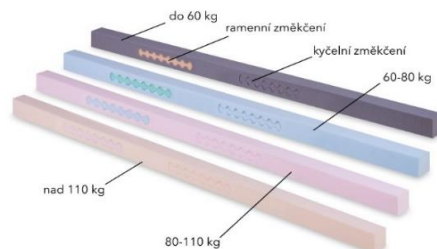

CENÍK náhradních komponentů do matrací

Ceník platný od 1. 1. 2022. Ceny jsou uvedeny s DPH 21 %.

Doba dodání ve všech rozměrech (i atypických) je 1-2 týdny.

PODÉLNÉ NOSNÍKY	
pro SÁRA 8x8 cm (3 ks)	1 980,-
pro SÁRA 7x7 cm (3 ks) matrace do roku 2000	2 370,-
pro SÁRA MAX 12x12 cm (3 ks)	3 120,-
podélníky ZORA 8x8 cm (3 ks) s balíčkem jader do 110 kg	2 650,-
Balíček s jádry ZORA do 110 kg nebo nad 110 kg	670,-

Podélné nosníky pro matraci SÁRA

Výměna jader v podélníku ZORA pro individuální nastavení váhové kategorie

Vyměnitelná jádra ZORA

NÁHRADNÍ POTAHY NA MATRACI SÁRA Basic, Klasik, Komfort a DIANA						
pro matraci o rozměrech š x d	BAVLNA výška 15 - 17 cm	BAVLNA výška 20 - 22 cm	MICRO ACTIVE výška 15 - 17 cm	MICRO ACTIVE výška 20 - 22 cm	ALOE VERA výška 15 - 17 cm	ALOE VERA výška 20 - 22 cm
80 x 200 cm 90 x 200 cm jiný rozměr do 90 x 200 cm	2 750,-	3 020,-	3 690,-	3 690,-	4 060,-	4 060,-
80 x 210, 220 cm 90 x 210, 220 cm 100 x 200, 210, 220 cm jiný rozměr do 120 x 220 cm	3 040,-	3 240,-	3 990,-	3 990,-	4 350,-	4 350,-

Cena potahu dvoumatrace se rovná součtu cen dvou stejných potahů.

pro matraci o rozměrech š x d	ROZNÁŠECÍ VRSTVY							PODLOŽKY		
	PUR pěna výška 5 cm	Talay LATEX výška 5 cm	NAWAPUR výška 7 cm	CELLPUR výška 7 cm	XDURA výška 7 cm	NATURLATEX výška 7 cm	EMBRACE výška 5 cm	Talay LATEX výška 2 cm	DUREN výška 2 cm	ERGOFLEX výška 5 cm
80 x 200 cm 90 x 200 cm jiný rozměr do 90 x 200 cm	2 260,-	4 870,-	4 300,-	4 780,-	4 780,-	8 810,-	10 480,-	2 130,-	1 120,-	2 850,-
80 x 210, 220 cm 90 x 210, 220 cm 100 x 200, 210, 220 cm jiný rozměr do 120 x 220 cm	2 560,-	5 220,-	4 610,-	5 110,-	5 110,-	9 210,-	10 880,-	2 350,-	1 280,-	3 200,-