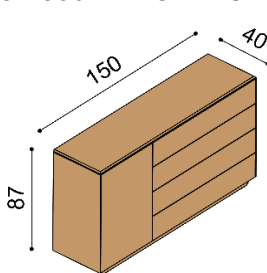

Komoda AMI 3DZ4CD / 3DZ4L

WoodTouch

BUK	DUB RUSTIK
48 750,-	54 160,-

BUK	DUB RUSTIK
52 590,-	58 000,-