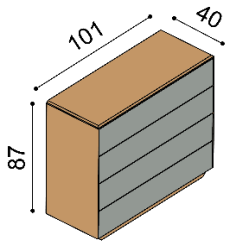

**Postel AMI dvoulůžko** s nočními stolkami s WoodTouch

NORMAL 42 cm

rozměr	BUK	DUB RUSTIK
160x200 cm	59 150,-	67 430,-
180x200 cm	60 940,-	69 540,-
200x200 cm	63 460,-	72 500,-

KOMFORT 47 cm

rozměr	BUK	DUB RUSTIK
160x200 cm	64 680,-	73 940,-
180x200 cm	66 730,-	76 360,-
200x200 cm	69 670,-	79 800,-

**Postel AMI dvoulůžko** s nočními stolkami s WoodTouch a úložným prostorem

NORMAL 42 cm

rozměr	BUK	DUB RUSTIK
160x200 cm	72 180,-	81 070,-
180x200 cm	73 970,-	83 180,-
200x200 cm	76 490,-	86 140,-

KOMFORT 47 cm

rozměr	BUK	DUB RUSTIK
160x200 cm	78 600,-	88 500,-
180x200 cm	80 650,-	90 920,-
200x200 cm	83 590,-	94 360,-

**Komoda AMI 2Z4CD / 2Z4L**

WoodTouch

BUK	DUB RUSTIK
36 310,-	40 340,-

BUK	DUB RUSTIK
40 150,-	44 180,-