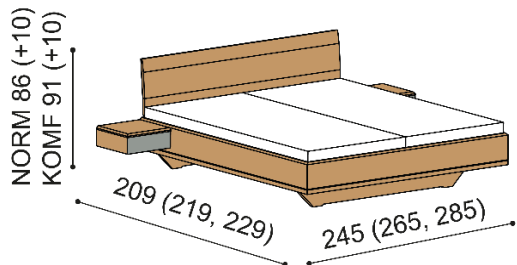

### Postel AMI dvoulůžko s nočními stolkami

NORMAL 42 cm

rozměr	BUK	DUB
		RUSTIK
160x200 cm	57 810,-	66 090,-
180x200 cm	59 600,-	68 200,-
200x200 cm	62 120,-	71 160,-

KOMFORT 47 cm

rozměr	BUK	DUB
		RUSTIK
160x200 cm	63 340,-	72 600,-
180x200 cm	65 390,-	75 020,-
200x200 cm	68 330,-	78 460,-

### Postel AMI dvoulůžko s nočními stolkami s úložným prostorem

NORMAL 42 cm

rozměr	BUK	DUB
		RUSTIK
160x200 cm	70 840,-	79 730,-
180x200 cm	72 630,-	81 840,-
200x200 cm	75 150,-	84 800,-

KOMFORT 47 cm

rozměr	BUK	DUB
		RUSTIK
160x200 cm	77 260,-	87 160,-
180x200 cm	79 310,-	89 580,-
200x200 cm	82 250,-	93 020,-

**Postel AMI dvoulůžko** s nočními stolkami s WoodTouch

NORMAL 42 cm

rozměr	BUK	DUB RUSTIK
160x200 cm	59 150,-	67 430,-
180x200 cm	60 940,-	69 540,-
200x200 cm	63 460,-	72 500,-

KOMFORT 47 cm

rozměr	BUK	DUB RUSTIK
160x200 cm	64 680,-	73 940,-
180x200 cm	66 730,-	76 360,-
200x200 cm	69 670,-	79 800,-

**Postel AMI dvoulůžko** s nočními stolkami s WoodTouch a úložným prostorem

NORMAL 42 cm

rozměr	BUK	DUB RUSTIK
160x200 cm	72 180,-	81 070,-
180x200 cm	73 970,-	83 180,-
200x200 cm	76 490,-	86 140,-

KOMFORT 47 cm