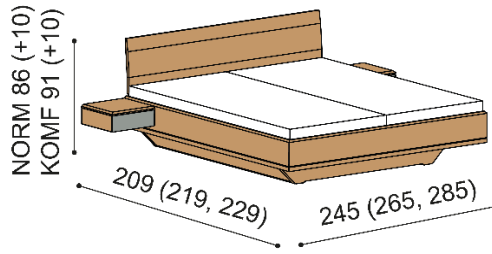

### Postel AMI dvoulůžko s nočními stolkami s úložným prostorem

NORMAL 42 cm

rozměr	BUK	DUB
		RUSTIK
160x200 cm	70 840,-	79 730,-
180x200 cm	72 630,-	81 840,-
200x200 cm	75 150,-	84 800,-

KOMFORT 47 cm

rozměr	BUK	DUB
		RUSTIK
160x200 cm	77 260,-	87 160,-
180x200 cm	79 310,-	89 580,-
200x200 cm	82 250,-	93 020,-

**Postel AMI dvoulůžko** s nočními stolkami s WoodTouch

NORMAL 42 cm

rozměr	BUK	DUB RUSTIK
160x200 cm	59 150,-	67 430,-
180x200 cm	60 940,-	69 540,-
200x200 cm	63 460,-	72 500,-

KOMFORT 47 cm

rozměr	BUK	DUB RUSTIK
160x200 cm	64 680,-	73 940,-
180x200 cm	66 730,-	76 360,-
200x200 cm	69 670,-	79 800,-

**Postel AMI dvoulůžko** s nočními stolkami s WoodTouch a úložným prostorem

NORMAL 42 cm

rozměr	BUK	DUB RUSTIK
160x200 cm	72 180,-	81 070,-
180x200 cm	73 970,-	83 180,-
200x200 cm	76 490,-	86 140,-

KOMFORT 47 cm