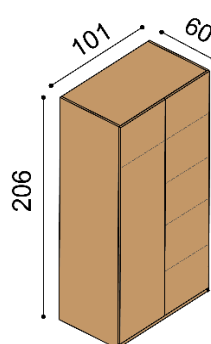

**Komoda AMI 2DD**

BUK	DUB RUSTIK
26 350,-	29 270,-

**Skříň AMI 3DCRDCD / 3DCRDL**

WoodTouch

BUK	DUB RUSTIK
98 370,-	104 640,-

BUK	DUB RUSTIK
100 710,-	106 980,-

**Skříň AMI 2DD**

BUK	DUB RUSTIK
55 870,-	59 430,-