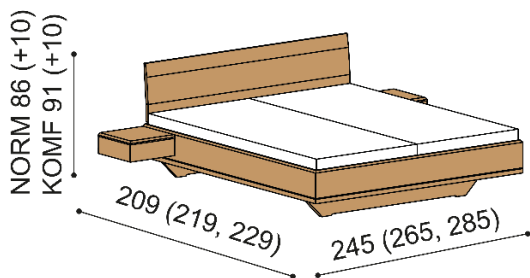

### Postel AMI dvoulůžko

NORMAL 42 cm

rozměr	BUK	DUB
		RUSTIK
160x200 cm	37 310,-	43 710,-
180x200 cm	39 100,-	45 820,-
200x200 cm	41 620,-	48 780,-

KOMFORT 47 cm

rozměr	BUK	DUB
		RUSTIK
160x200 cm	42 840,-	50 220,-
180x200 cm	44 890,-	52 640,-
200x200 cm	47 830,-	56 080,-

### Postel AMI dvoulůžko s úložným prostorem

NORMAL 42 cm

rozměr	BUK	DUB
		RUSTIK
160x200 cm	50 340,-	57 350,-
180x200 cm	52 130,-	59 460,-
200x200 cm	54 650,-	62 420,-

KOMFORT 47 cm

rozměr	BUK	DUB
		RUSTIK
160x200 cm	56 760,-	64 780,-
180x200 cm	58 810,-	67 200,-
200x200 cm	61 750,-	70 640,-

### Postel AMI dvoulůžko s nočními stolkami

NORMAL 42 cm

rozměr	BUK	DUB
		RUSTIK
160x200 cm	57 810,-	66 090,-
180x200 cm	59 600,-	68 200,-
200x200 cm	62 120,-	71 160,-

KOMFORT 47 cm

rozměr	BUK	DUB
		RUSTIK
160x200 cm	63 340,-	72 600,-
180x200 cm	65 390,-	75 020,-
200x200 cm	68 330,-	78 460,-

### Postel AMI dvoulůžko s nočními stolkami s úložným prostorem

NORMAL 42 cm

rozměr	BUK	DUB
		RUSTIK
160x200 cm	70 840,-	79 730,-
180x200 cm	72 630,-	81 840,-
200x200 cm	75 150,-	84 800,-

KOMFORT 47 cm

rozměr	BUK	DUB
		RUSTIK
160x200 cm	77 260,-	87 160,-
180x200 cm	79 310,-	89 580,-
200x200 cm	82 250,-	93 020,-