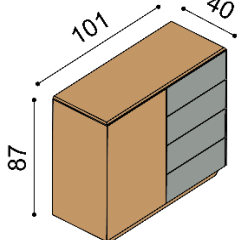

Komoda AMI 2DZ4CD / 2DZ4L

WoodTouch

BUK	DUB RUSTIK
39 960,-	44 390,-

BUK	DUB RUSTIK
43 080,-	47 510,-