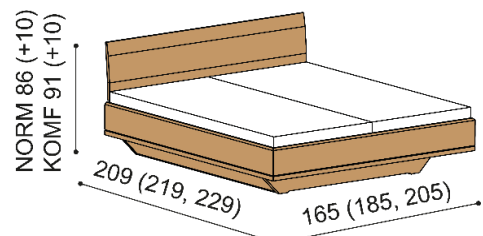

## Termín dodání dle potvrzení objednávky, na atypy je platný od odsouhlasení výrobní dokumentace a po úhradě zálohy.

Postel AMI vyrábíme také v délkách 210 a 220 cm s příplatkem **BUK 2 820,- Kč** a **DUB 3 280,- Kč**. Kování pro uložení roštu není výškově nastavitelné. Prostor pro osazení roštu je 15 cm. Výška po horní hranu bočnice je verzi **NORMAL 42 cm, KOMFORT 47 cm**. Lehací plocha je závislá na výšce roštu a matrace. Příplatek za **vysoké hlavové čelo (+10 cm)** je pro **BUK 2 790,- Kč, DUB 3 170,- Kč**. Šířka nočního stolku je **40 cm**. Úložný prostor u postele AMI je vytvořen vložení bočních dílů a dna ke zkosené podnoži. Dno úložného prostoru leží na zemi. Součástí postele AMI s úložným prostorem je kování pro výklap z boku. Úložný prostor lze kombinovat se všemi rošty v rámu (vyjma roštu smrkového). Příplatek za úložný prostor pro délky postelí 210 a 220 cm je pro **BUK 1 320,- Kč** a **DUB 1 390,- Kč**. Sestava LED osvětlení se stmívačem za **hlavové čelo postele 3 970 Kč**. Sestava LED osvětlení "U" **pod levitující postele 6 490 Kč**.

### Postel AMI dvoulůžko

NORMAL 42 cm

rozměr	BUK	DUB
		RUSTIK
160x200 cm	37 310,-	43 710,-
180x200 cm	39 100,-	45 820,-
200x200 cm	41 620,-	48 780,-

KOMFORT 47 cm

rozměr	BUK	DUB
		RUSTIK
160x200 cm	42 840,-	50 220,-
180x200 cm	44 890,-	52 640,-
200x200 cm	47 830,-	56 080,-

### Postel AMI dvoulůžko s úložným prostorem

NORMAL 42 cm

rozměr	BUK	DUB
		RUSTIK
160x200 cm	50 340,-	57 350,-
180x200 cm	52 130,-	59 460,-
200x200 cm	54 650,-	62 420,-

KOMFORT 47 cm

rozměr	BUK	DUB
		RUSTIK
160x200 cm	56 760,-	64 780,-
180x200 cm	58 810,-	67 200,-
200x200 cm	61 750,-	70 640,-

### Postel AMI dvoulůžko s nočními stolkami

NORMAL 42 cm

rozměr	BUK	DUB
		RUSTIK
160x200 cm	57 810,-	66 090,-
180x200 cm	59 600,-	68 200,-
200x200 cm	62 120,-	71 160,-

KOMFORT 47 cm

rozměr	BUK	DUB
		RUSTIK
160x200 cm	63 340,-	72 600,-
180x200 cm	65 390,-	75 020,-
200x200 cm	68 330,-	78 460,-