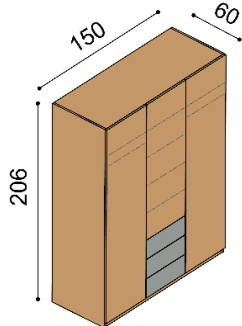

Skříň AMI 3DCRDCD / 3DCRDL

WoodTouch

BUK	DUB RUSTIK
98 370,-	104 640,-

BUK	DUB RUSTIK
100 710,-	106 980,-