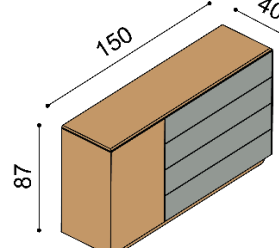

Komoda AMI 3DZ4CD / 3DZ4L

WoodTouch

BUK	DUB RUSTIK
48 750,-	54 160,-

BUK	DUB RUSTIK
52 590,-	58 000,-