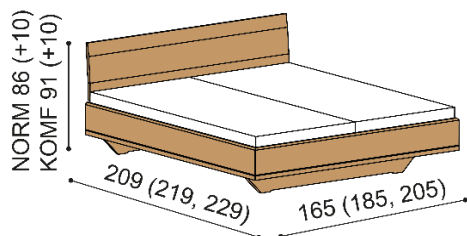

## Termín dodání dle potvrzení objednávky, na atypy je platný od odsouhlasení výrobní dokumentace a po úhradě zálohy.

Postel AMI vyrábíme také v délkách 210 a 220 cm s příplatkem **BUK 2 820,- Kč** a **DUB 3 280,- Kč**. Kování pro uložení roštu není výškově nastavitelné. Prostor pro osazení roštu je 15 cm. Výška po horní hranu bočnice je verzi **NORMAL 42 cm, KOMFORT 47 cm**. Lehací plocha je závislá na výšce roštu a matrace. Příplatek za **vysoké hlavové čelo (+10 cm)** je pro **BUK 2 790,- Kč, DUB 3 170,- Kč**. Šířka nočního stolku je **40 cm**. Úložný prostor u postele AMI je vytvořen vložení bočních dílů a dna ke zkosené podnoži. Dno úložného prostoru leží na zemi. Součástí postele AMI s úložným prostorem je kování pro výklap z boku. Úložný prostor lze kombinovat se všemi rošty v rámu (vyjma roštu smrkového). Příplatek za úložný prostor pro délky postelí 210 a 220 cm je pro **BUK 1 320,- Kč** a **DUB 1 390,- Kč**. Sestava LED osvětlení se stmívačem za **hlavové čelo postele 3 970 Kč**. Sestava LED osvětlení "U" **pod levitující postele 6 490 Kč**.

### Postel AMI dvoulůžko

NORMAL 42 cm

rozměr	BUK	DUB
		RUSTIK
160x200 cm	37 310,-	43 710,-
180x200 cm	39 100,-	45 820,-
200x200 cm	41 620,-	48 780,-

KOMFORT 47 cm

rozměr	BUK	DUB
		RUSTIK
160x200 cm	42 840,-	50 220,-
180x200 cm	44 890,-	52 640,-
200x200 cm	47 830,-	56 080,-

### Postel AMI dvoulůžko s úložným prostorem

NORMAL 42 cm

rozměr	BUK	DUB
		RUSTIK
160x200 cm	50 340,-	57 350,-
180x200 cm	52 130,-	59 460,-
200x200 cm	54 650,-	62 420,-

KOMFORT 47 cm

rozměr	BUK	DUB
		RUSTIK
160x200 cm	56 760,-	64 780,-
180x200 cm	58 810,-	67 200,-
200x200 cm	61 750,-	70 640,-

### Postel AMI dvoulůžko s nočními stolkami

NORMAL 42 cm

rozměr	BUK	DUB
		RUSTIK
160x200 cm	57 810,-	66 090,-
180x200 cm	59 600,-	68 200,-
200x200 cm	62 120,-	71 160,-

KOMFORT 47 cm

rozměr	BUK	DUB
		RUSTIK
160x200 cm	63 340,-	72 600,-
180x200 cm	65 390,-	75 020,-
200x200 cm	68 330,-	78 460,-