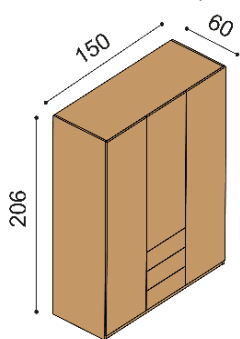

Skříň AMI 3DCRDCD / 3DCRDL

WoodTouch

BUK	DUB RUSTIK
98 370,-	104 640,-

BUK	DUB RUSTIK
100 710,-	106 980,-