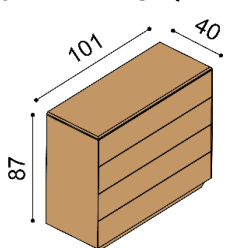

**Postel AMI dvoulůžko** s nočními stolkami s WoodTouch

NORMAL 42 cm

rozměr	BUK	DUB RUSTIK
160x200 cm	59 150,-	67 430,-
180x200 cm	60 940,-	69 540,-
200x200 cm	63 460,-	72 500,-

KOMFORT 47 cm

rozměr	BUK	DUB RUSTIK
160x200 cm	64 680,-	73 940,-
180x200 cm	66 730,-	76 360,-
200x200 cm	69 670,-	79 800,-

**Postel AMI dvoulůžko** s nočními stolkami s WoodTouch a úložným prostorem

NORMAL 42 cm

rozměr	BUK	DUB RUSTIK
160x200 cm	72 180,-	81 070,-
180x200 cm	73 970,-	83 180,-
200x200 cm	76 490,-	86 140,-

KOMFORT 47 cm

rozměr	BUK	DUB RUSTIK
160x200 cm	78 600,-	88 500,-
180x200 cm	80 650,-	90 920,-
200x200 cm	83 590,-	94 360,-

**Komoda AMI 2Z4CD / 2Z4L**

WoodTouch

BUK	DUB RUSTIK
36 310,-	40 340,-

BUK	DUB RUSTIK
40 150,-	44 180,-