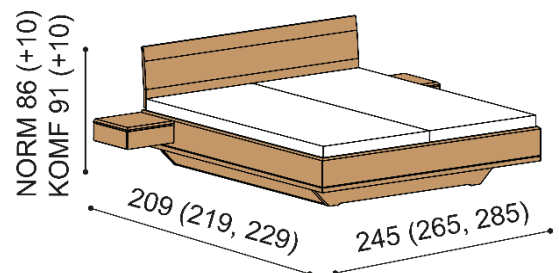

### Postel AMI dvoulůžko s úložným prostorem

NORMAL 42 cm

rozměr	BUK	DUB
		RUSTIK
160x200 cm	50 340,-	57 350,-
180x200 cm	52 130,-	59 460,-
200x200 cm	54 650,-	62 420,-

KOMFORT 47 cm

rozměr	BUK	DUB
		RUSTIK
160x200 cm	56 760,-	64 780,-
180x200 cm	58 810,-	67 200,-
200x200 cm	61 750,-	70 640,-

### Postel AMI dvoulůžko s nočními stolkami

NORMAL 42 cm

rozměr	BUK	DUB
		RUSTIK
160x200 cm	57 810,-	66 090,-
180x200 cm	59 600,-	68 200,-
200x200 cm	62 120,-	71 160,-

KOMFORT 47 cm

rozměr	BUK	DUB
		RUSTIK
160x200 cm	63 340,-	72 600,-
180x200 cm	65 390,-	75 020,-
200x200 cm	68 330,-	78 460,-

### Postel AMI dvoulůžko s nočními stolkami s úložným prostorem

NORMAL 42 cm

rozměr	BUK	DUB
		RUSTIK
160x200 cm	70 840,-	79 730,-
180x200 cm	72 630,-	81 840,-
200x200 cm	75 150,-	84 800,-

KOMFORT 47 cm

rozměr	BUK	DUB
		RUSTIK
160x200 cm	77 260,-	87 160,-
180x200 cm	79 310,-	89 580,-
200x200 cm	82 250,-	93 020,-

**Postel AMI dvoulůžko** s nočními stolkami s WoodTouch

NORMAL 42 cm

rozměr	BUK	DUB RUSTIK
160x200 cm	59 150,-	67 430,-
180x200 cm	60 940,-	69 540,-
200x200 cm	63 460,-	72 500,-

KOMFORT 47 cm

rozměr	BUK	DUB RUSTIK
160x200 cm	64 680,-	73 940,-
180x200 cm	66 730,-	76 360,-
200x200 cm	69 670,-	79 800,-