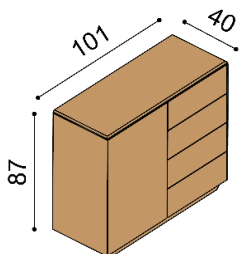

Komoda AMI 2DZ4CD / 2DZ4L

WoodTouch

BUK	DUB RUSTIK
39 960,-	44 390,-

BUK	DUB RUSTIK
43 080,-	47 510,-