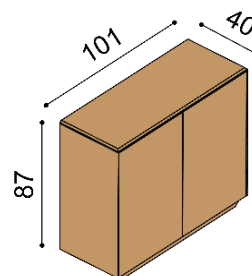

Komoda AMI 2DD

BUK	DUB RUSTIK
26 350,-	29 270,-