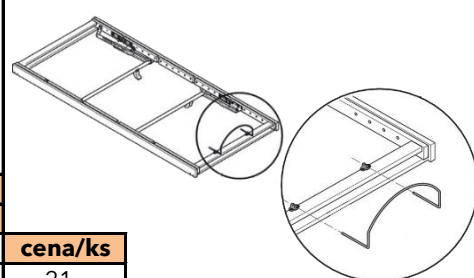

rozmer	cena/ks
80, 90, 100x200 cm	610,-

ROŠTY MAX

Rošt výklopný MAX

- výklopný od nôh

rozmer	cena/ks
80, 90, 100x200 cm	205,-

Rošt výklopný MAX

- výklopný od nôh
- polohovanie hlavy

rozmer	cena/ks
80, 90, 100x200 cm	241,-

Rošt výklopný MAX

- výklopný z boku

rozmer	cena/ks
80, 90, 100x200 cm	231,-

ÚLOŽNÉ PRIESTORY

Úložný priestor závesný

je možné kombinovať iba s roštami v ráme, okrem roštu pevného - smrek

rozmer	BUK	DUB	rozmer	BUK	DUB	cena/ks
		RUSTIK			RUSTIK	
80, 90, 100x200 cm	400,-	442,-	80, 90, 100x200 cm	236,-	260,-	21,-
			160,180,200x200 cm	281,-	310,-	

Úložný priestor na podlahu MAX

je možné kombinovať iba s roštami MAX

Držiak matrace

vhodný len k polohovacím roštom MOSYS

Pri použití úložného priestoru MAX sa nedá nastaviteľné kovanie pod rošt položiť do najnižšej polohy.