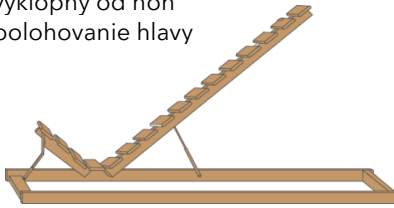

Rošt - komplexné relaxačné polohovanie s motorovým pohonom MOSYS (do 110kg)

- bez diaľkového ovládania, káblový ovládač

rozmer	cena/ks
80, 90, 100x200 cm	546,-

- s diaľkovým ovládaním, bezdrôtový ovládač

rozmer	cena/ks
80, 90, 100x200 cm	610,-

ROŠTY MAX

Rošt výklopný MAX

- výklopný od nôh

rozmer	cena/ks
80, 90, 100x200 cm	205,-

Rošt výklopný MAX

- výklopný od nôh
- polohovanie hlavy

rozmer	cena/ks
80, 90, 100x200 cm	241,-

Rošt výklopný MAX

- výklopný z boku

rozmer	cena/ks
80, 90, 100x200 cm	231,-

ÚLOŽNÉ PRIESTORY

Úložný priestor závesný

je možné kombinovať iba s roštami v ráme, okrem roštu pevného - smrek

rozmer	BUK	DUB	rozmer	BUK	DUB	cena/ks
		RUSTIK			RUSTIK	
80, 90, 100x200 cm	400,-	442,-	80, 90, 100x200 cm	236,-	260,-	21,-
			160,180,200x200 cm	281,-	310,-	

Úložný priestor na podlahu MAX

je možné kombinovať iba s roštami MAX

Držiak matrace

vhodný len k polohovacím roštom MOSYS

Pri použití úložného priestoru MAX sa nedá nastaviteľné kovanie pod rošt položiť do najnižšej polohy.