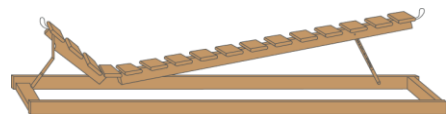

ROŠTY V RÁME

Rošt - pevný

laty	smrek	preglejka
rozmer	cena/ks	cena/ks
80, 90, 100x200 cm	91,-	117,-

Rošt - polohovanie hlavy, manuálne

rozmer	cena/ks
80, 90, 100x200 cm	144,-

Rošt - polohovanie hlavy a tela, manuálne

rozmer	cena/ks
80, 90, 100x200 cm	227,-

Rošt - polohovanie hlavy a sedu, manuálne

rozmer	cena/ks
80, 90, 100x200 cm	246,-

Rošt - komplexné relaxačné polohovanie, manuálne

rozmer	cena/ks
80, 90, 100x200 cm	321,-

Rošt - komplexné relaxačné polohovanie s motorovým pohonom MOSYS (do 110kg)

- bez diaľkového ovládania, káblový ovládač

rozmer	cena/ks
80, 90, 100x200 cm	546,-

- s diaľkovým ovládaním, bezdrôtový ovládač

rozmer	cena/ks
80, 90, 100x200 cm	610,-

ROŠTY MAX

Rošt výklopný MAX

- výklopný od nôh

rozmer	cena/ks
80, 90, 100x200 cm	205,-

Rošt výklopný MAX

- výklopný od nôh
- polohovanie hlavy

rozmer	cena/ks
80, 90, 100x200 cm	241,-