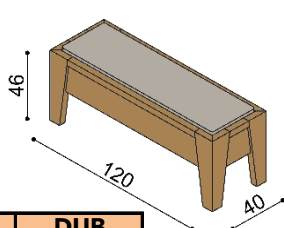

Lavice k posteli RÁCHEL

látka	BUK	DUB RUSTIK
I.kat.	14 820,-	16 450,-
II.kat.	14 960,-	16 590,-
kůže	16 590,-	18 430,-