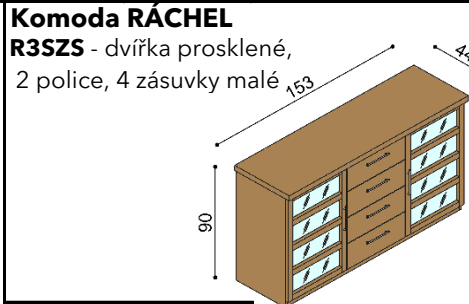

BUK	DUB RUSTIK
42 200,-	46 810,-