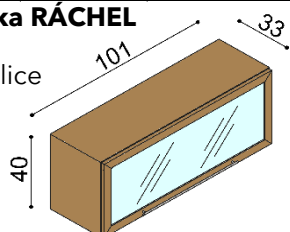

Toaletní stolek RÁCHEL

BUK	DUB RUSTIK
36 270,-	40 230,-

Police RÁCHEL

- dvojitá
- síla police 40 mm

BUK	DUB RUSTIK
7 100,-	8 250,-

Závěsná skříňka RÁCHEL

Z2S
- 1 skleněná police

BUK	DUB RUSTIK
13 670,-	14 530,-