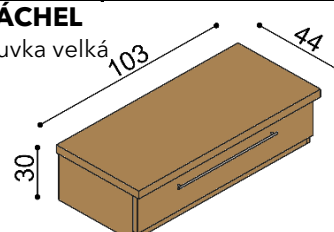

Komoda RÁCHEL

R2Z1 - 1 zásuvka velká

BUK	DUB RUSTIK
15 740,-	17 480,-