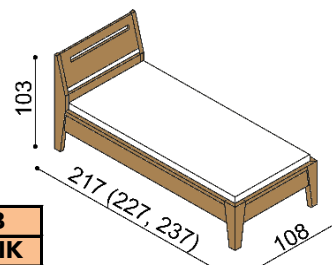

Postel RÁCHEL vyrábíme také v délkách 210 a 220 cm s příplatkem **BUK 2 920,- Kč, DUB 3 360,- Kč**.

Kování pro uložení roštu je výškově nastavitelné. Výška po horní hranu bočnice je 50 cm. Výška lehací plochy je závislá na výšce roštu a matrace. Ceny čalouněného nábytku jsou rozděleny do I. a II.kat. dle druhu potah. látky.

Postel RÁCHEL

dvoulůžko
plné čelo

rozměr	BUK	DUB RUSTIK
160x200 cm	34 910,-	40 520,-
180x200 cm	36 010,-	41 810,-
200x200 cm	37 180,-	43 150,-

Postel RÁCHEL

jednolůžko
plné čelo

rozměr	BUK	DUB RUSTIK
100x200 cm	30 900,-	36 010,-

Noční stolek RÁCHEL

R1Z2 - 2 zásuvky malé

BUK	DUB RUSTIK
11 410,-	12 540,-

Police RÁCHEL

- jednoduchá
- síla police 40 mm

rozměr	BUK	DUB RUSTIK
100 cm	2 950,-	3 430,-
150 cm	3 670,-	4 220,-
200 cm	4 320,-	4 990,-