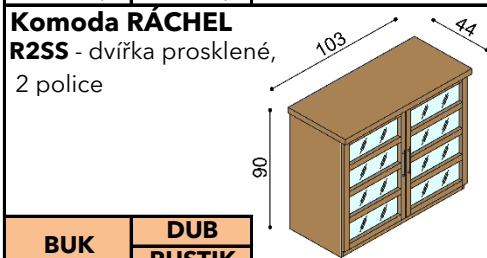

Komoda RÁCHEL

R2Z1 - 1 zásuvka velká

BUK	DUB RUSTIK
15 740,-	17 480,-

BUK	DUB RUSTIK
19 560,-	21 750,-

BUK	DUB RUSTIK
21 460,-	23 850,-

BUK	DUB RUSTIK
12 510,-	13 900,-

BUK	DUB RUSTIK
20 940,-	23 250,-

BUK	DUB RUSTIK
29 350,-	32 600,-