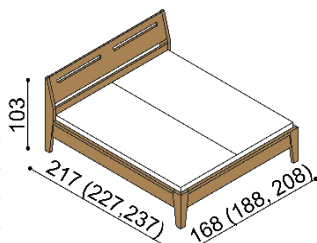

Postel RÁCHEL vyrábíme také v délkách 210 a 220 cm s příplatkem **BUK 2 920,- Kč, DUB 3 360,- Kč**.

Kování pro uložení roštu je výškově nastavitelné. Výška po horní hranu bočnice je 50 cm. Výška lehací plochy je závislá na výšce roštu a matrace. Ceny čalouněného nábytku jsou rozděleny do I. a II.kat. dle druhu potah. látky.

Postel RÁCHEL

dvoulůžko
plné čelo

rozměr	BUK	DUB RUSTIK
160x200 cm	34 910,-	40 520,-
180x200 cm	36 010,-	41 810,-
200x200 cm	37 180,-	43 150,-

Postel RÁCHEL

jednolůžko
plné čelo

rozměr	BUK	DUB RUSTIK
100x200 cm	30 900,-	36 010,-