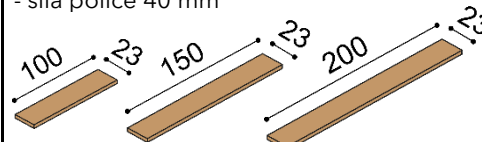

Noční stolek RÁCHEL

R1Z2 - 2 zásuvky malé

BUK	DUB RUSTIK
11 410,-	12 540,-

Police RÁCHEL

- jednoduchá
- síla police 40 mm

rozměr	BUK	DUB RUSTIK
100 cm	2 950,-	3 430,-
150 cm	3 670,-	4 220,-
200 cm	4 320,-	4 990,-