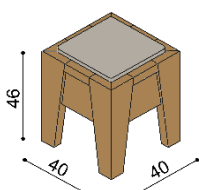

Stolička k toaletnímu stolku RÁCHEL

látka	BUK	DUB RUSTIK
I.kat.	9 530,-	10 110,-
II.kat.	9 610,-	10 180,-
kůže	10 480,-	11 130,-