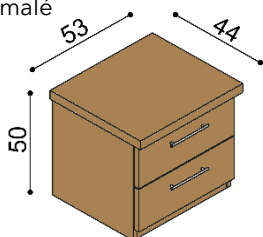

Postel RÁCHEL vyrábíme také v délkách 210 a 220 cm s příplatkem **BUK 2 920,- Kč, DUB 3 360,- Kč**.

Kování pro uložení roštu je výškově nastavitelné. Výška po horní hranu bočnice je 50 cm. Výška lehací plochy je závislá na výšce roštu a matrace. Ceny čalouněného nábytku jsou rozděleny do I. a II.kat. dle druhu potah. látky.

Postel RÁCHEL

dvoulůžko
plné čelo

rozměr	BUK	DUB RUSTIK
160x200 cm	34 910,-	40 520,-
180x200 cm	36 010,-	41 810,-
200x200 cm	37 180,-	43 150,-

Postel RÁCHEL

jednolůžko
plné čelo

rozměr	BUK	DUB RUSTIK
100x200 cm	30 900,-	36 010,-

Noční stolek RÁCHEL

R1Z2 - 2 zásuvky malé

BUK	DUB RUSTIK
11 410,-	12 540,-

Police RÁCHEL

- jednoduchá
- síla police 40 mm

rozměr	BUK	DUB RUSTIK
100 cm	2 950,-	3 430,-
150 cm	3 670,-	4 220,-
200 cm	4 320,-	4 990,-