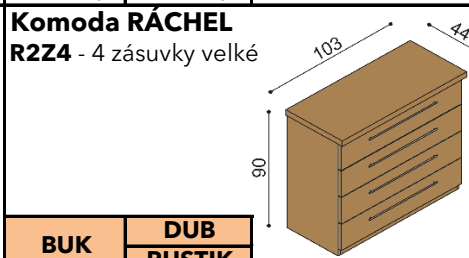

Komoda RÁCHEL

R2Z1 - 1 zásuvka velká

BUK	DUB RUSTIK
15 740,-	17 480,-

BUK	DUB RUSTIK
19 560,-	21 750,-

BUK	DUB RUSTIK
21 460,-	23 850,-

BUK	DUB RUSTIK
12 510,-	13 900,-

BUK	DUB RUSTIK
20 940,-	23 250,-

BUK	DUB RUSTIK
29 350,-	32 600,-