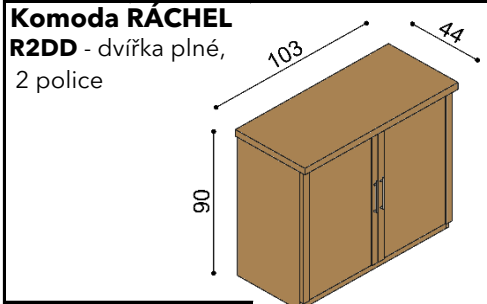

BUK	DUB RUSTIK
20 010,-	22 230,-