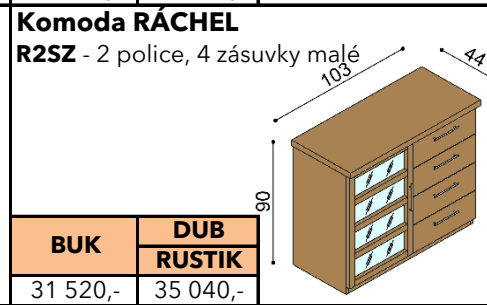

Komoda RÁCHEL

R2Z1 - 1 zásuvka velká

BUK	DUB RUSTIK
15 740,-	17 480,-

BUK	DUB RUSTIK
19 560,-	21 750,-

BUK	DUB RUSTIK
21 460,-	23 850,-

BUK	DUB RUSTIK
12 510,-	13 900,-

BUK	DUB RUSTIK
20 940,-	23 250,-

BUK	DUB RUSTIK
29 350,-	32 600,-