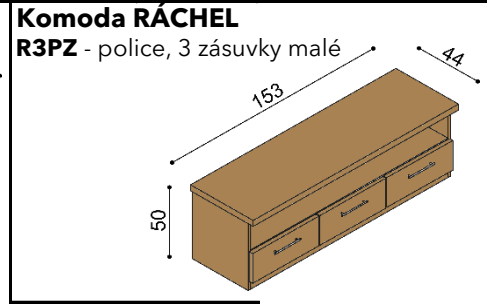

BUK	DUB RUSTIK
28 080,-	31 170,-