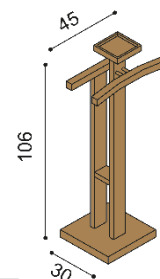

BUK	DUB RUSTIK
6 770,-	7 800,-