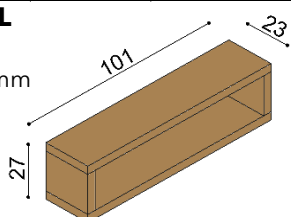

Police RÁCHEL

- dvojitá
- síla police 40 mm

BUK	DUB RUSTIK
7 100,-	8 250,-