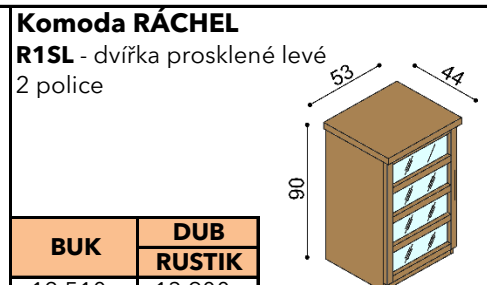

Komoda RÁCHEL

R2Z1 - 1 zásuvka velká

BUK	DUB RUSTIK
15 740,-	17 480,-

BUK	DUB RUSTIK
19 560,-	21 750,-

BUK	DUB RUSTIK
21 460,-	23 850,-

BUK	DUB RUSTIK
12 510,-	13 900,-

BUK	DUB RUSTIK
20 940,-	23 250,-

BUK	DUB RUSTIK
29 350,-	32 600,-