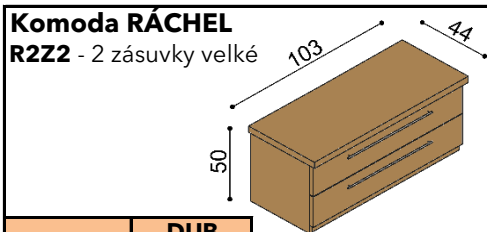

BUK	DUB RUSTIK
19 560,-	21 750,-