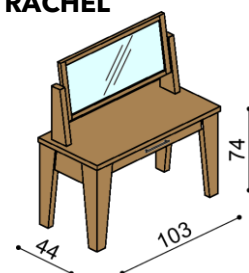

Toaletní stolek RÁCHEL

BUK	DUB RUSTIK
36 270,-	40 230,-