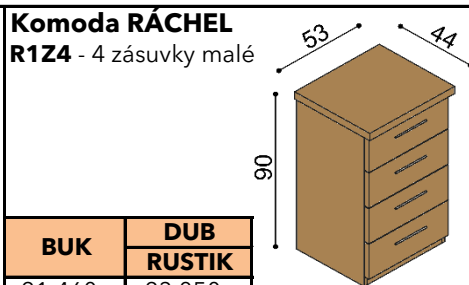

Komoda RÁCHEL

R2Z1 - 1 zásuvka velká

BUK	DUB RUSTIK
15 740,-	17 480,-

BUK	DUB RUSTIK
19 560,-	21 750,-

BUK	DUB RUSTIK
21 460,-	23 850,-

BUK	DUB RUSTIK
12 510,-	13 900,-

BUK	DUB RUSTIK
20 940,-	23 250,-

BUK	DUB RUSTIK
29 350,-	32 600,-