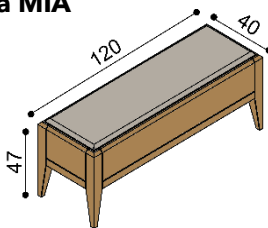

Lavica MIA

látka	ZIRBE	DUB RUSTIK
I.kat.	721,-	673,-
II.kat.	726,-	679,-
kúže	800,-	751,-