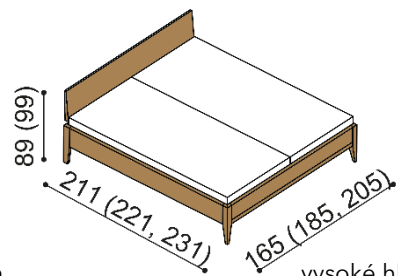

Termín dodania je uvedený v potvrdení objednávky, na atypy je stanovený po odsúhlasení výrobnéj dokumentácie a po úhrade zálohy.

Posteľ MIA vyrábame aj v dĺžkach 210 a 220 cm s príplatkom ZIRBE **114,- €** a DUB **104,- €**. Výška lôžka po hornú hranu bočnice je 45 cm. Kovanie pre uloženie roštu **nie je** výškovo nastaviteľné. Priestor pre uloženie roštu je 15 cm od hornej hrany bočnice.

Posteľ MIA

jednolôžko

nízke hlavové čelo

rozmer	ZIRBE	DUB RUSTIK
90x200 cm	1 385,-	1 240,-
100x200 cm	1 415,-	1 266,-
120x200 cm	1 475,-	1 319,-
140x200 cm	1 532,-	1 371,-

vysoké hlavové čelo

ZIRBE	DUB RUSTIK
1 457,-	1 303,-
1 488,-	1 332,-
1 552,-	1 389,-
1 614,-	1 444,-

Posteľ MIA

dvojľôžko

nízke hlavové čelo

rozmer	ZIRBE	DUB RUSTIK
160x200 cm	1 708,-	1 542,-
180x200 cm	1 763,-	1 592,-
200x200 cm	1 858,-	1 676,-

vysoké hlavové čelo

ZIRBE	DUB RUSTIK
1 794,-	1 619,-
1 853,-	1 672,-
1 955,-	1 762,-