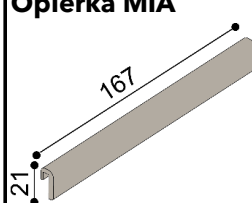

Opierka MIA

látka	cena/kus
I.kat.	234,-
II.kat.	250,-