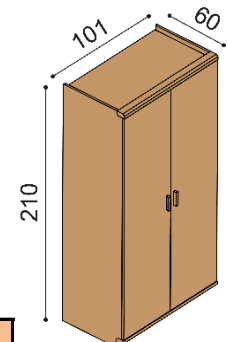

Opierka MIA

látka	cena/kus
I.kat.	234,-
II.kat.	250,-

Zrkadlo MIA

ZIRBE	DUB RUSTIK	ZIRBE	DUB RUSTIK
340,-	317,-	na dotaz	1 953,-

Skriňa MIA

dvojdvierová

SPÔSOB ODBERU:

- **vlastný odber** - podľa otváracej doby predajne
- **dovoz** - do 100 km účtujeme 2% z ceny objednávky, nad 100 km 3% z ceny objednávky (minimálna cena za dovoz je 12,- EUR) - v cene dovozu nie je zahrnuté vynesenie
- **dovoz s montážou/vynesením** - účtujeme dovoz (minimálna cena za dovoz je 12,- EUR)+montáž/vynesenie 2% z ceny objednávky