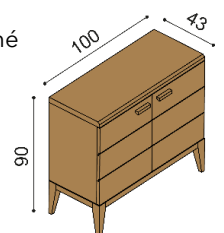

Komoda MIA

2DD - dvierka plné
2 police

ZIRBE	DUB RUSTIK	ZIRBE	DUB RUSTIK
1 457,-	1 362,-	1 160,-	1 085,-