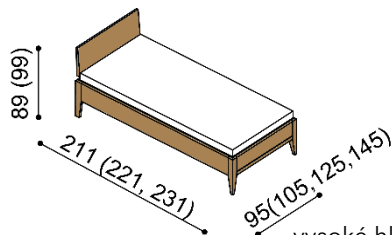

Termín dodania je uvedený v potvrdení objednávky, na atypy je stanovený po odsúhlasení výrobnéj dokumentácie a po úhrade zálohy.

Posteľ MIA vyrábame aj v dĺžkach 210 a 220 cm s príplatkom ZIRBE **114,- €** a DUB **104,- €**. Výška lôžka po hornú hranu bočnice je 45 cm. Kovanie pre uloženie roštu **nie je** výškovo nastaviteľné. Priestor pre uloženie roštu je 15 cm od hornej hrany bočnice.

Posteľ MIA

jednolôžko

nízke hlavové čelo

rozmer	ZIRBE	DUB RUSTIK
90x200 cm	1 385,-	1 240,-
100x200 cm	1 415,-	1 266,-
120x200 cm	1 475,-	1 319,-
140x200 cm	1 532,-	1 371,-

vysoké hlavové čelo

ZIRBE	DUB RUSTIK
1 457,-	1 303,-
1 488,-	1 332,-
1 552,-	1 389,-
1 614,-	1 444,-

Posteľ MIA

dvojľôžko

nízke hlavové čelo

rozmer	ZIRBE	DUB RUSTIK
160x200 cm	1 708,-	1 542,-
180x200 cm	1 763,-	1 592,-
200x200 cm	1 858,-	1 676,-

vysoké hlavové čelo

ZIRBE	DUB RUSTIK
1 794,-	1 619,-
1 853,-	1 672,-
1 955,-	1 762,-