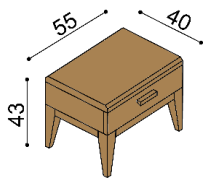

Nočný stolík MIA

bez kovu

kovové výsuvy zásuviek

ZIRBE	DUB RUSTIK	ZIRBE	DUB RUSTIK
521,-	486,-	554,-	520,-