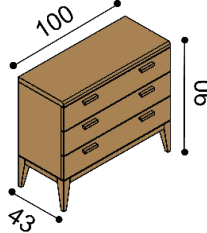

Komoda MIA

2Z3 - 3 zásuvky veľké

bez kovu

kovové výsuvy zásuviek

ZIRBE	DUB RUSTIK
1 361,-	1 272,-