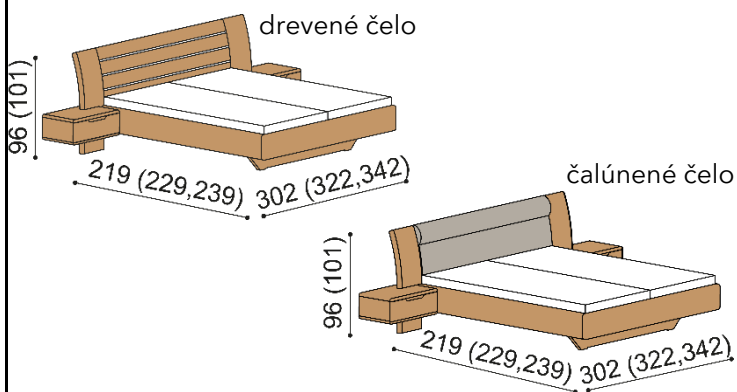

Úložný priestor pri posteli FLABO je vytvorený pridaním dielu pri hlavovom čele, bočných dielov a dna k spodnej podnoži.

Súčasťou lôžka FLABO s úložným priestorom je kovanie pre výklop z boku. Úložný priestor je možné kombinovať iba s roštami v ráme, okrem roštu pevného - smrek. Príplatok za úložný priestor pre lôžka dĺžky 210 a 220 cm je **50,- EUR**.

Posteľ FLABO

dvojlôžko

rozmer	cena/kus
160x200 cm	2 117,-
180x200 cm	2 185,-
200x200 cm	2 302,-

zvýšená verzia

rozmer	cena/kus
160x200 cm	2 351,-
180x200 cm	2 431,-
200x200 cm	2 564,-

Posteľ FLABO

dvojlôžko s úložným priestorom

rozmer	cena/kus
160x200 cm	2 692,-
180x200 cm	2 760,-
200x200 cm	2 877,-

zvýšená verzia

rozmer	cena/kus
160x200 cm	2 958,-
180x200 cm	3 038,-
200x200 cm	3 171,-

Posteľ FLABO

dvojlôžko s nočnými stolíkmi

rozmer	cena/kus
160x200 cm	2 881,-
180x200 cm	2 949,-
200x200 cm	3 066,-

zvýšená verzia

rozmer	cena/kus
160x200 cm	3 115,-
180x200 cm	3 195,-
200x200 cm	3 328,-

Posteľ FLABO

dvojlôžko s úložným priestorom a nočnými stolíkmi

rozmer	cena/kus
160x200 cm	3 456,-
180x200 cm	3 524,-
200x200 cm	3 641,-