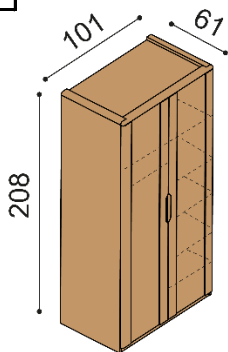

Skriňa FLABO

F2DD - dvojdvierová

cena/kus

2 096,-

F2ZZ - dvojdvierová so zrkadlami

cena/kus

2 276,-