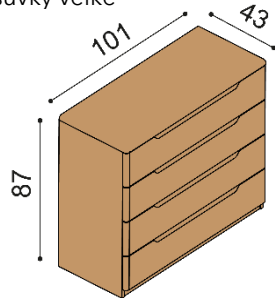

Posteľ FLABO

dvojlôžko

rozmer	cena/kus
160x200 cm	2 117,-
180x200 cm	2 185,-
200x200 cm	2 302,-

zvýšená verzia

rozmer	cena/kus
160x200 cm	2 351,-
180x200 cm	2 431,-
200x200 cm	2 564,-

Posteľ FLABO

dvojlôžko s úložným priestorom

rozmer	cena/kus
160x200 cm	2 692,-
180x200 cm	2 760,-
200x200 cm	2 877,-

zvýšená verzia

rozmer	cena/kus
160x200 cm	2 958,-
180x200 cm	3 038,-
200x200 cm	3 171,-

Posteľ FLABO

dvojlôžko s nočnými stolíkmi

rozmer	cena/kus
160x200 cm	2 881,-
180x200 cm	2 949,-
200x200 cm	3 066,-

zvýšená verzia

rozmer	cena/kus
160x200 cm	3 115,-
180x200 cm	3 195,-
200x200 cm	3 328,-

Posteľ FLABO

dvojlôžko s úložným priestorom a nočnými stolíkmi

rozmer	cena/kus
160x200 cm	3 456,-
180x200 cm	3 524,-
200x200 cm	3 641,-

zvýšená verzia

rozmer	cena/kus
160x200 cm	3 722,-
180x200 cm	3 802,-
200x200 cm	3 935,-

Komoda FLABO**2Z2** - dve zásuvky veľké**cena/kus**

909,-

Komoda FLABO**2Z4** - štyri zásuvky veľké**cena/kus**

1 369,-