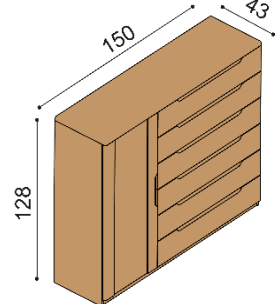

Komoda FLABO

3DZ6 - dvierka plné L, šesť zásuviek veľkých

cena/kus

2 690,-