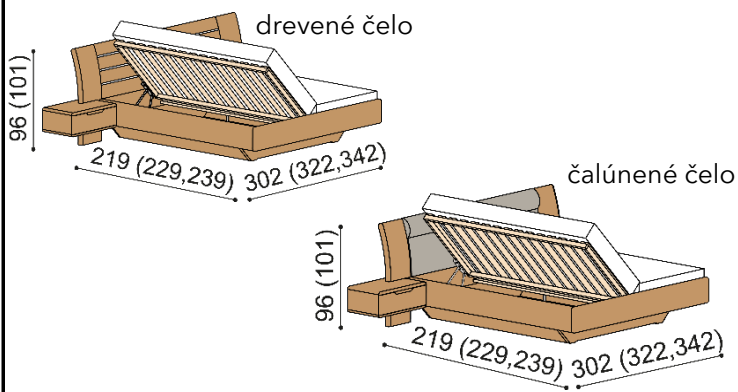

Posteľ FLABO

dvojlôžko

rozmer	cena/kus
160x200 cm	2 117,-
180x200 cm	2 185,-
200x200 cm	2 302,-

zvýšená verzia

rozmer	cena/kus
160x200 cm	2 351,-
180x200 cm	2 431,-
200x200 cm	2 564,-

Posteľ FLABO

dvojlôžko s úložným priestorom

rozmer	cena/kus
160x200 cm	2 692,-
180x200 cm	2 760,-
200x200 cm	2 877,-

zvýšená verzia

rozmer	cena/kus
160x200 cm	2 958,-
180x200 cm	3 038,-
200x200 cm	3 171,-

Posteľ FLABO

dvojlôžko s nočnými stolíkmi

rozmer	cena/kus
160x200 cm	2 881,-
180x200 cm	2 949,-
200x200 cm	3 066,-

zvýšená verzia

rozmer	cena/kus
160x200 cm	3 115,-
180x200 cm	3 195,-
200x200 cm	3 328,-

Posteľ FLABO

dvojlôžko s úložným priestorom a nočnými stolíkmi

rozmer	cena/kus
160x200 cm	3 456,-
180x200 cm	3 524,-
200x200 cm	3 641,-

zvýšená verzia

rozmer	cena/kus
160x200 cm	3 722,-
180x200 cm	3 802,-
200x200 cm	3 935,-

Komoda FLABO**2Z2** - dve zásuvky veľké**cena/kus**

909,-

Komoda FLABO**2Z4** - štyri zásuvky veľké**cena/kus**

1 369,-