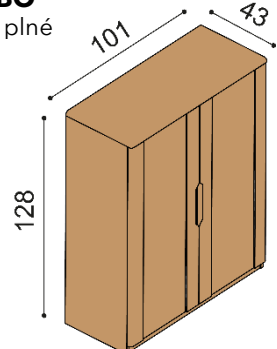

Komoda FLABO**2Z6** - šesť zásuviek veľkých**cena/kus**

1 972,-

Komoda FLABO**2DZ4** - dvierka, štyri zásuvky malé**cena/kus**

1 507,-

Komoda FLABO**2DD4** - dvierka plné**cena/kus**

993,-

Komoda FLABO**2DD6** - dvierka plné**cena/kus**