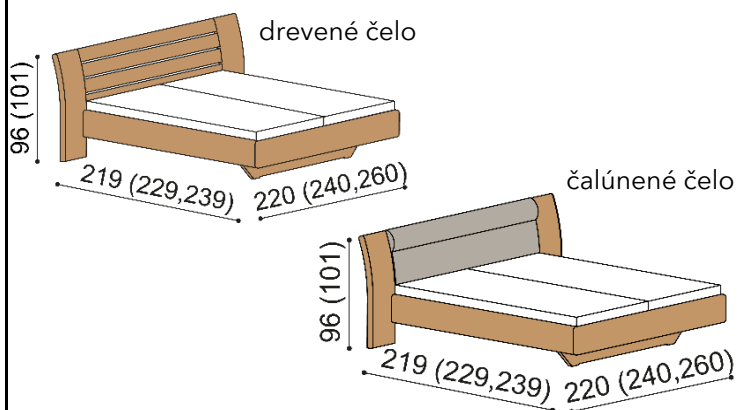

Termín dodania je uvedený v potvrdení objednávky, na atypy je stanovený po odsúhlasení výrobných dokumentácie a po úhrade zálohy.

Posteľ FLABO vyrábame aj v dĺžkach 210 a 220 cm s príplatkom **118,- EUR**. Kovanie pre uloženie roštu nie je výškovo nastaviteľné. Priestor pre uloženie roštu je 15 cm od hornej hrany bočnice. Výška lôžka po hornú hranu bočnice je 42 cm, pri zvýšenej verzii 47 cm. Nočné stolíky FLABO vyrábame v šírkach 45 cm alebo 65 cm.

Úložný priestor pri posteli FLABO je vytvorený pridaním dielu pri hlavovom čele, bočných dielov a dna k spodnej podnoži.

Súčasťou lôžka FLABO s úložným priestorom je kovanie pre výklop z boku. Úložný priestor je možné kombinovať iba s roštami v ráme, okrem roštu pevného - smrek. Príplatok za úložný priestor pre lôžka dĺžky 210 a 220 cm je **50,- EUR**.

Posteľ FLABO

dvojlôžko

rozmer	cena/kus
160x200 cm	2 117,-
180x200 cm	2 185,-
200x200 cm	2 302,-

zvýšená verzia

rozmer	cena/kus
160x200 cm	2 351,-
180x200 cm	2 431,-
200x200 cm	2 564,-

Posteľ FLABO

dvojlôžko s úložným priestorom

rozmer	cena/kus
160x200 cm	2 692,-
180x200 cm	2 760,-
200x200 cm	2 877,-

zvýšená verzia

rozmer	cena/kus
160x200 cm	2 958,-
180x200 cm	3 038,-
200x200 cm	3 171,-

Posteľ FLABO

dvojlôžko s nočnými stolíkmi

rozmer	cena/kus
160x200 cm	2 881,-
180x200 cm	2 949,-
200x200 cm	3 066,-