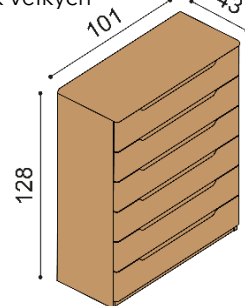

Komoda FLABO

2Z6 - šesť zásuviek veľkých

cena/kus

1 972,-