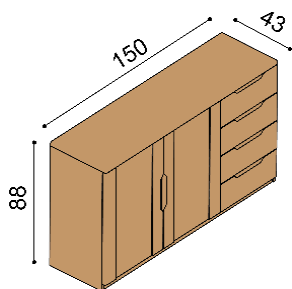

Komoda FLABO

3DDZ4 - dvierka plné, štyri zásuvky malé

cena/kus

1 911,-