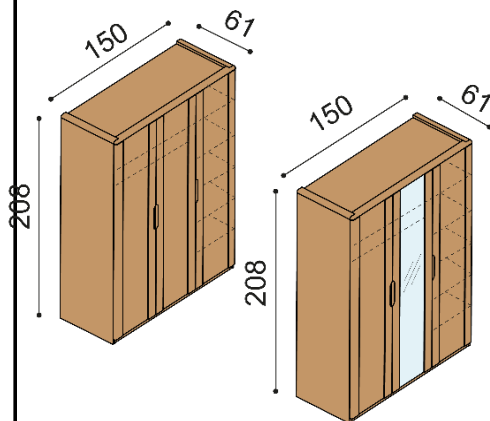

2 690,-

Skriňa FLABO**F2DD** - dvojdvierová**cena/kus**

2 096,-

**F2ZZ** - dvojdvierová so zrkadlami**cena/kus**

2 276,-

Skriňa FLABO**F3DDD** - trojdvierová**cena/kus**

2 864,-

**F3DZD** - trojdvierová so zrkadlom**cena/kus**