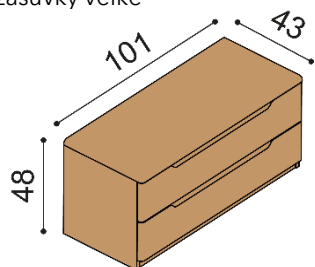

Posteľ FLABO

dvojlôžko

rozmer	cena/kus
160x200 cm	2 117,-
180x200 cm	2 185,-
200x200 cm	2 302,-

zvýšená verzia

rozmer	cena/kus
160x200 cm	2 351,-
180x200 cm	2 431,-
200x200 cm	2 564,-

Posteľ FLABO

dvojlôžko s úložným priestorom

rozmer	cena/kus
160x200 cm	2 692,-
180x200 cm	2 760,-
200x200 cm	2 877,-

zvýšená verzia

rozmer	cena/kus
160x200 cm	2 958,-
180x200 cm	3 038,-
200x200 cm	3 171,-

Posteľ FLABO

dvojlôžko s nočnými stolíkmi

rozmer	cena/kus
160x200 cm	2 881,-
180x200 cm	2 949,-
200x200 cm	3 066,-

zvýšená verzia

rozmer	cena/kus
160x200 cm	3 115,-
180x200 cm	3 195,-
200x200 cm	3 328,-

Posteľ FLABO

dvojlôžko s úložným priestorom a nočnými stolíkmi

rozmer	cena/kus
160x200 cm	3 456,-
180x200 cm	3 524,-
200x200 cm	3 641,-

zvýšená verzia

rozmer	cena/kus
160x200 cm	3 722,-
180x200 cm	3 802,-
200x200 cm	3 935,-

Komoda FLABO**2Z2** - dve zásuvky veľké**cena/kus**

909,-

Komoda FLABO**2Z4** - štyri zásuvky veľké**cena/kus**

1 369,-