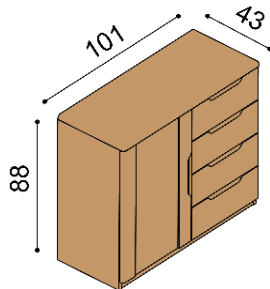

Komoda FLABO

2DZ4 - dvierka, štyri zásuvky malé

cena/kus

1 507,-