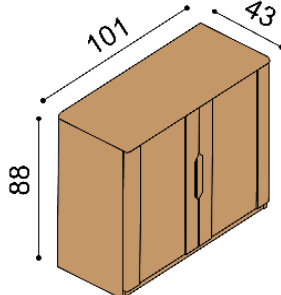

Komoda FLABO

2DD4 - dvierka plné

cena/kus

993,-