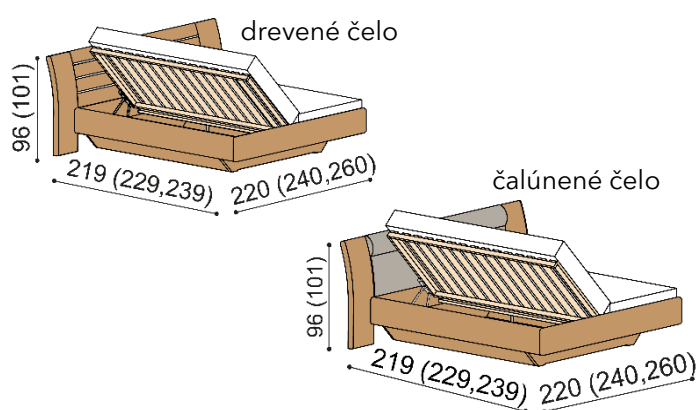

Úložný priestor pri posteli FLABO je vytvorený pridaním dielu pri hlavovom čele, bočných dielov a dna k spodnej podnoži.

Súčasťou lôžka FLABO s úložným priestorom je kovanie pre výklop z boku. Úložný priestor je možné kombinovať iba s roštami v ráme, okrem roštu pevného - smrek. Príplatok za úložný priestor pre lôžka dĺžky 210 a 220 cm je **50,- EUR**.

Posteľ FLABO

dvojlôžko

rozmer	cena/kus
160x200 cm	2 117,-
180x200 cm	2 185,-
200x200 cm	2 302,-

zvýšená verzia

rozmer	cena/kus
160x200 cm	2 351,-
180x200 cm	2 431,-
200x200 cm	2 564,-

Posteľ FLABO

dvojlôžko s úložným priestorom

rozmer	cena/kus
160x200 cm	2 692,-
180x200 cm	2 760,-
200x200 cm	2 877,-

zvýšená verzia

rozmer	cena/kus
160x200 cm	2 958,-
180x200 cm	3 038,-
200x200 cm	3 171,-

Posteľ FLABO

dvojlôžko s nočnými stolíkmi

rozmer	cena/kus
160x200 cm	2 881,-
180x200 cm	2 949,-
200x200 cm	3 066,-

zvýšená verzia

rozmer	cena/kus
160x200 cm	3 115,-
180x200 cm	3 195,-
200x200 cm	3 328,-

Posteľ FLABO

dvojlôžko s úložným priestorom a nočnými stolíkmi

rozmer	cena/kus
160x200 cm	3 456,-
180x200 cm	3 524,-
200x200 cm	3 641,-