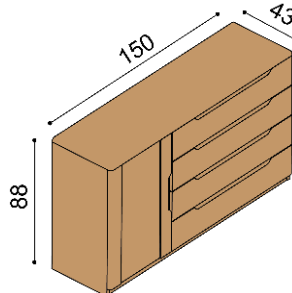

Komoda FLABO

3DZ4 - dvierka plné L, štyri zásuvky veľké

cena/kus

1 838,-