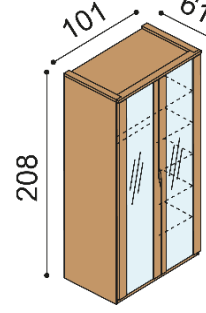

Skriňa ELEN

Q2 ZZ - dvojverová so zrkadlami

BUK	DUB RUSTIK
1 970,-	2 065,-