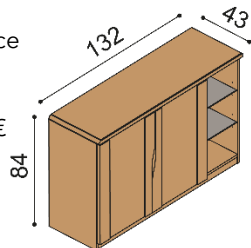

Komoda ELEN

H25 DD4N - dverka plné, nika, dve police

nika - štandardne sklenené police, na pranie drevené

- príplatok za sklo na hornom pláte 58,-€