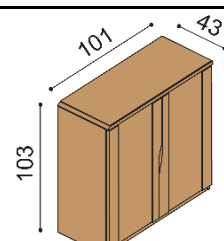

Komoda ELEN

H20 DD5 - dvierka plné, dve police

- príplatok za sklo na hornom pláte 47,-€