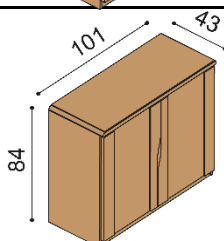

nika - štandardne sklenené police, na prianie drevené

- príplatok za sklo na hornom pláte 68,-€

BUK	DUB RUSTIK
1 282,-	1 423,-

Komoda ELEN

H20 DD4 - dvierka plné, dve police

- príplatok za sklo na hornom pláte 47,-€