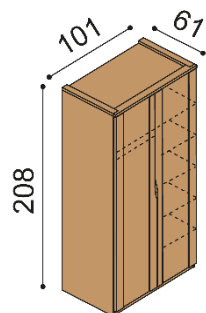

Skriňa ELEN

Q2 DD - dvojverová s výplňou