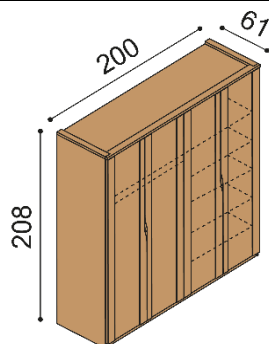

Skriňa ELEN

Q4 DDDD - štvordverová s výplňou