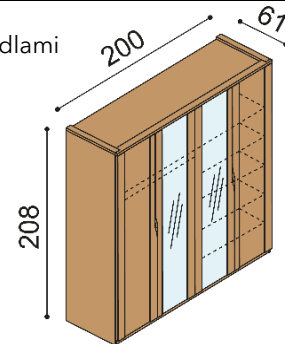

Skriňa ELEN

Q4 DZZD - štvordverová so zrkadlami