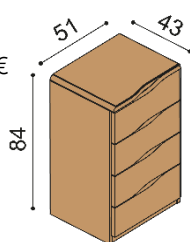

Termín dodania je uvedený v potvrdení objednávky, na atypy je stanovený po odsúhlasení výrobnéj dokumentácie a po úhrade zálohy.

Posteľ ELEN vyrábame aj v dĺžkach 210 a 220 cm s príplatkom BUK **37,- €** a DUB **43,- €**. Výška lôžka po hornú hranu bočnice je 46 cm. Kovanie pre uloženie roštu je výškovo nastaviteľné. Komody a nočné stolíky sú riešené ako solitéry. Horný plát komôd a nočných stolíkov je štandardne na ľavej strane **zaoblený** a pri komodách so zásuvkami má vpravo **výrez**. Police do komôd s nikou dodávame drevené alebo sklenené (sklo číre / dymové). **Pri objednávke** samostatných komôd a nočných stolíkov ako aj celých zostáv **je potrebné upresniť zaoblenie a výrez horného plátu**. Na horný plát komôd a nočných stolíkov ELEN je možné za príplatok objednať sklo číre alebo dymové.

Posteľ ELEN

dvojlôžko

rozmer	BUK	DUB RUSTIK
160x200 cm	1 239,-	1 436,-
180x200 cm	1 278,-	1 482,-
200x200 cm	1 320,-	1 530,-

Posteľ ELEN

jednolôžko

rozmer	BUK	DUB RUSTIK
90x200 cm	1 034,-	1 204,-
140x200 cm	1 150,-	1 338,-

Nočný stolík ELEN

- dvojzásuvkový

- príplatok za sklo na hornom pláte 55,-€

BUK	DUB RUSTIK
426,-	468,-

Nočný stolík ELEN

- jednozásuvkový

- príplatok za sklo na hornom pláte 55,-€

BUK	DUB RUSTIK
287,-	315,-

Komoda ELEN

H10 Z4 - 4 zásuvky malé

- príplatok za sklo na hornom pláte 55,-€

BUK	DUB RUSTIK
819,-	909,-

Komoda ELEN

H10 Z5 - 5 zásuviek malých

- príplatok za sklo na hornom pláte 55,-€

BUK	DUB RUSTIK
983,-	1 091,-