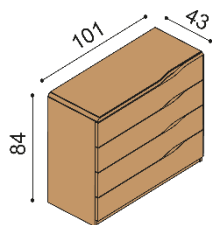

BUK	DUB RUSTIK
780,-	866,-

Komoda ELEN

H20 DD5 - dvierka plné, dve police

- príplatok za sklo na hornom pláte 47,-€

BUK	DUB RUSTIK
920,-	1 022,-

Komoda ELEN**H20 Z4** - 4 zásuvky veľké

- príplatok za sklo na hornom pláte 77,-€