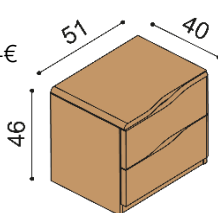

Nočný stolík ELEN

- dvojzásuvkový

- príplatok za sklo na hornom pláte 55,-€