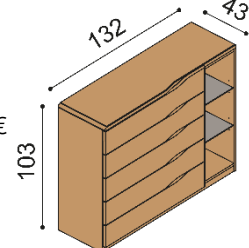

Komoda ELEN

H25 Z5N - 5 zásuviek veľkých, nika

nika - štandardne sklenené police, na pranie drevené

- príplatok za sklo na hornom pláte 88,-€

BUK	DUB RUSTIK
1 628,-	1 809,-