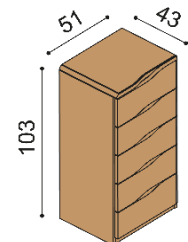

Posteľ ELEN

dvojlôžko

rozmer	BUK	DUB RUSTIK
160x200 cm	1 239,-	1 436,-
180x200 cm	1 278,-	1 482,-
200x200 cm	1 320,-	1 530,-

Posteľ ELEN

jednolôžko

rozmer	BUK	DUB RUSTIK
90x200 cm	1 034,-	1 204,-
140x200 cm	1 150,-	1 338,-

Komoda ELEN

H10 Z4 - 4 zásuvky malé

- príplatok za sklo na hornom pláte 55,-€

BUK	DUB RUSTIK
819,-	909,-

Komoda ELEN

H10 Z5 - 5 zásuviek malých

- príplatok za sklo na hornom pláte 55,-€

BUK	DUB RUSTIK
983,-	1 091,-