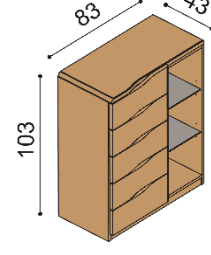

Komoda ELEN

H15 Z5N - 5 zásuviek malých, nika

nika - štandardne sklenené police, na prianie drevené

- príplatok za sklo na hornom pláte 68,-€

BUK	DUB RUSTIK
1 282,-	1 423,-