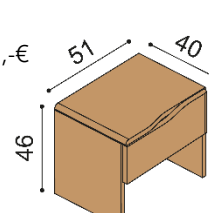

Nočný stolík ELEN

- jednozásuvkový

- príplatok za sklo na hornom pláte 55,-€

BUK	DUB RUSTIK
287,-	315,-