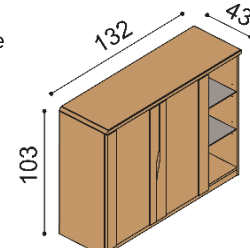

Komoda ELEN

H25 DD5N - dverka plné, nika, dve police

nika - štandardne sklenené police, na pranie drevené

- príplatok za sklo na hornom pláte 58,-€

BUK	DUB RUSTIK
1 219,-	1 354,-