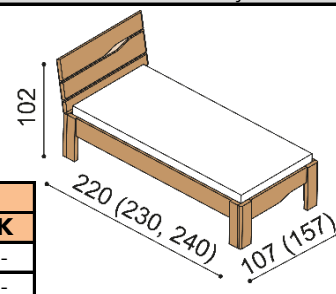

Termín dodania je uvedený v potvrdení objednávky, na atypy je stanovený po odsúhlasení výrobnéj dokumentácie a po úhrade zálohy.

Posteľ ELEN vyrábame aj v dĺžkach 210 a 220 cm s príplatkom BUK **37,- €** a DUB **43,- €**. Výška lôžka po hornú hranu bočnice je 46 cm. Kovanie pre uloženie roštu je výškovo nastaviteľné. Komody a nočné stolíky sú riešené ako solitéry. Horný plát komôd a nočných stolíkov je štandardne na ľavej strane **zaoblený** a pri komodách so zásuvkami má vpravo **výrez**. Police do komôd s nikou dodávame drevené alebo sklenené (sklo číre / dymové). **Pri objednávke** samostatných komôd a nočných stolíkov ako aj celých zostáv **je potrebné upresniť zaoblenie a výrez horného plátu**. Na horný plát komôd a nočných stolíkov ELEN je možné za príplatok objednať sklo číre alebo dymové.

Posteľ ELEN

dvojlôžko

rozmer	BUK	DUB RUSTIK
160x200 cm	1 239,-	1 436,-
180x200 cm	1 278,-	1 482,-
200x200 cm	1 320,-	1 530,-

Posteľ ELEN

jednolôžko

rozmer	BUK	DUB RUSTIK
90x200 cm	1 034,-	1 204,-
140x200 cm	1 150,-	1 338,-