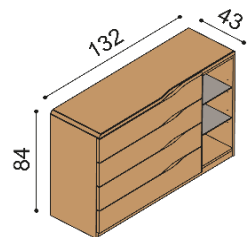

Komoda ELEN

H25 Z4N - 4 zásuvky veľké, nika

nika - štandardne sklenené police, na pranie drevené

- príplatok za sklo na hornom pláte 88,-€