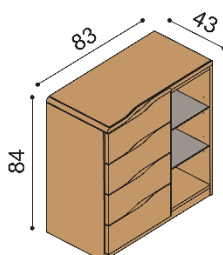

Komoda ELEN

H15 Z4N - 4 zásuvky malé, nika

nika - štandardne sklenené police, na prianie drevené

- príplatok za sklo na hornom pláte 68,-€