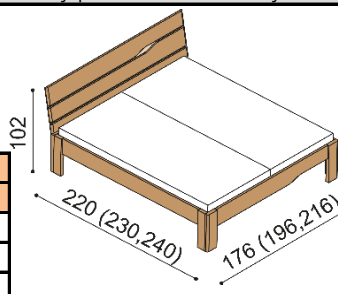

Termín dodania je uvedený v potvrdení objednávky, na atypy je stanovený po odsúhlasení výrobnéj dokumentácie a po úhrade zálohy.

Posteľ ELEN vyrábame aj v dĺžkach 210 a 220 cm s príplatkom BUK **37,- €** a DUB **43,- €**. Výška lôžka po hornú hranu bočnice je 46 cm. Kovanie pre uloženie roštu je výškovo nastaviteľné. Komody a nočné stolíky sú riešené ako solitéry. Horný plát komôd a nočných stolíkov je štandardne na ľavej strane **zaoblený** a pri komodách so zásuvkami má vpravo **výrez**. Police do komôd s nikou dodávame drevené alebo sklenené (sklo číre / dymové). **Pri objednávke** samostatných komôd a nočných stolíkov ako aj celých zostáv **je potrebné upresniť zaoblenie a výrez horného plátu**. Na horný plát komôd a nočných stolíkov ELEN je možné za príplatok objednať sklo číre alebo dymové.

Posteľ ELEN

dvojlôžko

rozmer	BUK	DUB RUSTIK
160x200 cm	1 239,-	1 436,-
180x200 cm	1 278,-	1 482,-
200x200 cm	1 320,-	1 530,-

Posteľ ELEN

jednolôžko

rozmer	BUK	DUB RUSTIK
90x200 cm	1 034,-	1 204,-
140x200 cm	1 150,-	1 338,-