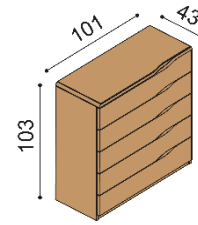

Komoda ELEN

H20 Z5 - 5 zásuviek veľkých

- príplatok za sklo na hornom pláte 77,-€

BUK	DUB RUSTIK
1 329,-	1 477,-