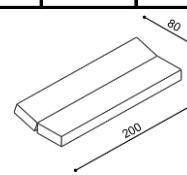

Posteľ DIANA	bez područok	
	BUK	DUB RUSTIK
rozmer		
90 x 200 cm	1 145,-	1 260,-

Posteľ DIANA	s jednou područkou	
	BUK	DUB RUSTIK
rozmer		
90 x 200 cm	1 208,-	1 333,-

Posteľ DIANA	s oboma područkami	
	BUK	DUB RUSTIK
rozmer		
90 x 200 cm	1 272,-	1 407,-

Matrac DIANA	snímateľný prateľný potah, prešíty antialergickou vrstvou z dutého vlákna			čalúnený potah		prešíty čalúnený potah	
	potah BAVLNA	potah MICRO ACTIVE	potah ALOE VERA	I.kat	II.kat	I.kat	II.kat
rozmer							
90 x 200 cm	292,-	339,-	354,-	400,-	427,-	498,-	525,-

Opierka DIANA	Potah je prešíty antialergickou vrstvou z dutého vlákna			čalúnený potah	
	potah BAVLNA	potah MICRO ACTIVE	potah ALOE VERA	I.kat	II.kat
rozmer					
80 x 200 cm	292,-	339,-	354,-	400,-	427,-