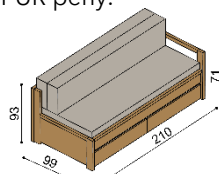

Plocha na ležanie 90x200 cm
zložené lôžko

Plocha na ležanie 130x200 cm
čistočne rozložené lôžko

Plocha na ležanie 170x200 cm
rozložené lôžko

Do rozkladacieho lôžka **DIANA** je vhodný **matrac DIANA** a **opierka DIANA**, ktorá slúži po rozložení ako matrac.

Jadro sendvičového matraca a opierky **DIANA** je vyrobené z kvalitnej PUR peny.

ľavá područka

pravá područka

Posteľ DIANA	bez područok	
	BUK	DUB RUSTIK
rozmer		
90 x 200 cm	1 145,-	1 260,-

Posteľ DIANA	s jednou područkou	
	BUK	DUB RUSTIK
rozmer		
90 x 200 cm	1 208,-	1 333,-

Posteľ DIANA	s oboma područkami	
	BUK	DUB RUSTIK
rozmer		
90 x 200 cm	1 272,-	1 407,-

Matrac DIANA	snímateľný prateľný potah, prešíty antialergickou vrstvou z dutého vlákna			čalúnený potah		prešíty čalúnený potah	
	potah BAVLNA	potah MICRO ACTIVE	potah ALOE VERA	I.kat	II.kat	I.kat	II.kat
rozmer							
90 x 200 cm	292,-	339,-	354,-	400,-	427,-	498,-	525,-