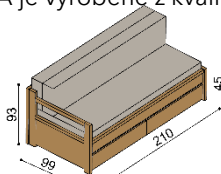

Plocha na ležanie 90x200 cm
zložené lôžko

Plocha na ležanie 130x200 cm
čistočne rozložené lôžko

Plocha na ležanie 170x200 cm
rozložené lôžko

Do rozkladacieho lôžka **DIANA** je vhodný **matrac DIANA** a **opierka DIANA**, ktorá slúži po rozložení ako matrac.

Jadro sendvičového matraca a opierky **DIANA** je vyrobené z kvalitnej PUR peny.

ľavá područka

pravá područka

Posteľ DIANA	bez područok	
	BUK	DUB RUSTIK
rozmer		
90 x 200 cm	1 145,-	1 260,-

Posteľ DIANA	s jednou područkou	
	BUK	DUB RUSTIK
rozmer		
90 x 200 cm	1 208,-	1 333,-

Posteľ DIANA	s oboma područkami	
	BUK	DUB RUSTIK
rozmer		
90 x 200 cm	1 272,-	1 407,-

Matrac DIANA	snímateľný prateľný potah, prešíty antialergickou vrstvou z dutého vlákna			čalúnený potah		prešíty čalúnený potah	
	potah BAVLNA	potah MICRO ACTIVE	potah ALOE VERA	I.kat	II.kat	I.kat	II.kat
rozmer							
90 x 200 cm	292,-	339,-	354,-	400,-	427,-	498,-	525,-