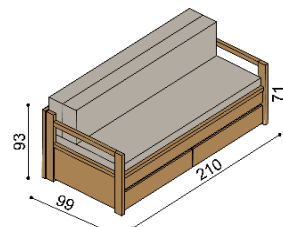

Plocha na ležanie 90x200 cm
zložené lôžko

Plocha na ležanie 130x200 cm
čistočne rozložené lôžko

Plocha na ležanie 170x200 cm
rozložené lôžko

Do rozkladacieho lôžka **DIANA** je vhodný **matrac DIANA** a **opierka DIANA**, ktorá slúži po rozložení ako matrac.

Jadro sendvičového matraca a opierky **DIANA** je vyrobené z kvalitnej PUR peny.

ľavá područka

pravá područka

Posteľ DIANA	bez područok	
	BUK	DUB RUSTIK
rozmer		
90 x 200 cm	1 145,-	1 260,-

Posteľ DIANA	s jednou područkou	
	BUK	DUB RUSTIK
rozmer		
90 x 200 cm	1 208,-	1 333,-

Posteľ DIANA	s oboma područkami	
	BUK	DUB RUSTIK
rozmer		
90 x 200 cm	1 272,-	1 407,-

Matrac DIANA	snímateľný prateľný potah, prešíty antialergickou vrstvou z dutého vlákna			čalúnený potah		prešíty čalúnený potah	
	potah BAVLNA	potah MICRO ACTIVE	potah ALOE VERA	I.kat	II.kat	I.kat	II.kat
rozmer							
90 x 200 cm	292,-	339,-	354,-	400,-	427,-	498,-	525,-