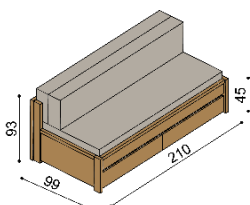

Plocha na ležanie 90x200 cm
zložené lôžko

Plocha na ležanie 130x200 cm
čistočne rozložené lôžko

Plocha na ležanie 170x200 cm
rozložené lôžko

Do rozkladacieho lôžka **DIANA** je vhodný **matrac DIANA** a **opierka DIANA**, ktorá slúži po rozložení ako matrac.

Jadro sendvičového matraca a opierky **DIANA** je vyrobené z kvalitnej PUR peny.

ľavá područka

pravá područka

Posteľ DIANA	bez područok	
	BUK	DUB RUSTIK
rozmer		
90 x 200 cm	1 145,-	1 260,-

Posteľ DIANA	s jednou područkou	
	BUK	DUB RUSTIK
rozmer		
90 x 200 cm	1 208,-	1 333,-

Posteľ DIANA	s oboma područkami	
	BUK	DUB RUSTIK
rozmer		
90 x 200 cm	1 272,-	1 407,-

Matrac DIANA	snímateľný prateľný potah, prešíty antialergickou vrstvou z dutého vlákna			čalúnený potah		prešíty čalúnený potah	
	potah BAVLNA	potah MICRO ACTIVE	potah ALOE VERA	I.kat	II.kat	I.kat	II.kat
rozmer							
90 x 200 cm	292,-	339,-	354,-	400,-	427,-	498,-	525,-