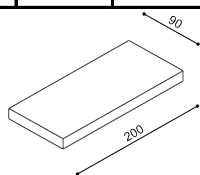

Posteľ DIANA	bez područok	
	BUK	DUB RUSTIK
rozmer		
90 x 200 cm	1 145,-	1 260,-

Posteľ DIANA	s jednou područkou	
	BUK	DUB RUSTIK
rozmer		
90 x 200 cm	1 208,-	1 333,-

Posteľ DIANA	s oboma područkami	
	BUK	DUB RUSTIK
rozmer		
90 x 200 cm	1 272,-	1 407,-

Matrac DIANA	snímateľný prateľný potah, prešíty antialergickou vrstvou z dutého vlákna			čalúnený potah		prešíty čalúnený potah	
	potah BAVLNA	potah MICRO ACTIVE	potah ALOE VERA	I.kat	II.kat	I.kat	II.kat
rozmer							
90 x 200 cm	292,-	339,-	354,-	400,-	427,-	498,-	525,-

Opierka DIANA	Potah je prešíty antialergickou vrstvou z dutého vlákna			čalúnený potah	
	potah BAVLNA	potah MICRO ACTIVE	potah ALOE VERA	I.kat	II.kat
rozmer					
80 x 200 cm	292,-	339,-	354,-	400,-	427,-