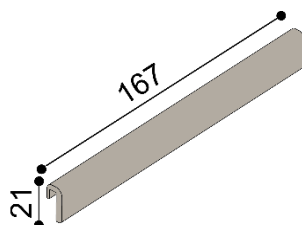

Opěrka MIA

látka	cena/kus
I.kat.	5 440,-
II.kat.	5 810,-