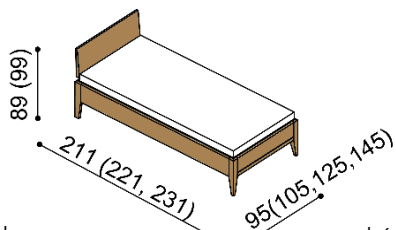

CENÍK LOŽNICE MIA

Design Jochen Flacke

Ceník platný od 1. 4. 2021. Ceny jsou uvedeny s DPH 21 %.

Ložnici MIA vyrábíme z masivního dřeva ZIRBE, DUB nebo DUB RUSTIK

- korpus nočního stolku je vyrobený z průběžné masivní spárovky
- vnitřní části dubového nábytku jsou vždy upravené podle zvoleného odstínu
- zásuvka nočního stolku je vybavena tlumeným plnovýsuvem nebo ve variantě bez kovu

Termín dodání dle potvrzení objednávky, na atypy je platný od odsouhlasení výrobní dokumentace a po úhradě zálohy.

Postel MIA vyrábíme i v délkách 210 a 220 cm s příplatkem ZIRBE **2 630,-Kč** a DUB **2 400,-Kč**. Výška postele po horní hranu bočnice je 45 cm. Kování pro uložení roštu **není výškově** nastavitelné. Prostor pro uložení roštu je 15 cm od horní hrany bočnice.

Postel MIA jednolůžko

nízké hlavové čelo

rozměr	ZIRBE	DUB RUSTIK
90x200 cm	32 300,-	28 890,-
100x200 cm	32 990,-	29 510,-
120x200 cm	34 380,-	30 750,-
140x200 cm	35 710,-	31 950,-

Postel MIA dvoulůžko

nízké hlavové čelo