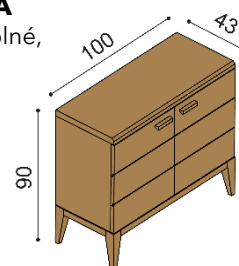

Komoda MIA

2DD - dvířka plné, 2 police

ZIRBE	DUB RUSTIK	ZIRBE	DUB RUSTIK
34 000,-	31 770,-	27 070,-	25 300,-