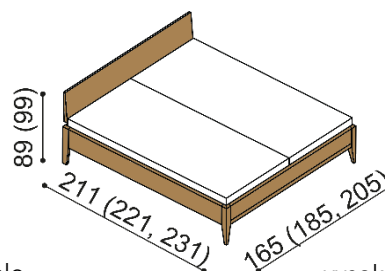

Termín dodání dle potvrzení objednávky, na atypy je platný od odsouhlasení výrobní dokumentace a po úhradě zálohy.

Postel MIA vyrábíme i v délkách 210 a 220 cm s příplatkem ZIRBE **2 630,-Kč** a DUB **2 400,-Kč**. Výška postele po horní hranu bočnice je 45 cm. Kování pro uložení roštu **není výškově** nastavitelné. Prostor pro uložení roštu je 15 cm od horní hrany bočnice.

Postel MIA jednolůžko

nízké hlavové čelo

rozměr	ZIRBE	DUB RUSTIK
90x200 cm	32 300,-	28 890,-
100x200 cm	32 990,-	29 510,-
120x200 cm	34 380,-	30 750,-
140x200 cm	35 710,-	31 950,-

Postel MIA dvoulůžko

nízké hlavové čelo