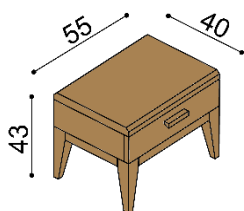

Termín dodání dle potvrzení objednávky, na atypy je platný od odsouhlasení výrobní dokumentace a po úhradě zálohy.

Postel MIA vyrábíme i v délkách 210 a 220 cm s příplatkem ZIRBE **2 630,-Kč** a DUB **2 400,-Kč**. Výška postele po horní hranu bočnice je 45 cm. Kování pro uložení roštu **není výškově** nastavitelné. Prostor pro uložení roštu je 15 cm od horní hrany bočnice.

Postel MIA jednolůžko

nízké hlavové čelo

rozměr	ZIRBE	DUB RUSTIK
90x200 cm	32 300,-	28 890,-
100x200 cm	32 990,-	29 510,-
120x200 cm	34 380,-	30 750,-
140x200 cm	35 710,-	31 950,-

Postel MIA dvoulůžko

nízké hlavové čelo

rozměr	ZIRBE	DUB RUSTIK
160x200 cm	39 820,-	35 930,-
180x200 cm	41 110,-	37 090,-
200x200 cm	43 310,-	39 050,-

vysoké hlavové čelo

ZIRBE	DUB RUSTIK
41 820,-	37 720,-
43 190,-	38 960,-
45 570,-	41 070,-

Noční stolek MIA