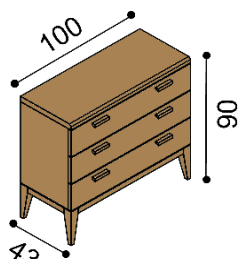

Komoda MIA

2Z3 - 3 zásuvky velké

bez kovu

kovové výsuvy zásuvek

ZIRBE	DUB RUSTIK
31 750,-	29 670,-