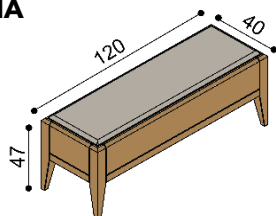

Lavice MIA

látka	ZIRBE	DUB RUSTIK
I.kat.	16 800,-	15 690,-
II.kat.	16 940,-	15 830,-
kůže	18 650,-	17 520,-