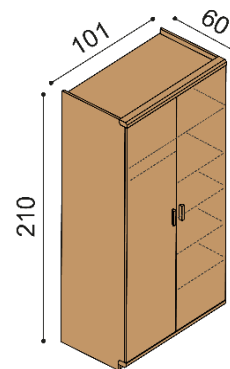

Zrcadlo MIA

ZIRBE	DUB RUSTIK
8 980,-	8 810,-

Skříň MIA

2DD - dvojdveřová

ZIRBE	DUB RUSTIK
na dotaz	54 290,-

ZPŮSOB ODBĚRU:

- **vlastní odběr** - podle otevírací doby prodejny
- **doprava JELÍNEK** - do 100 km účtujeme 2% z ceny objednávky, nad 100 km 3% z ceny objednávky (minimální cena dovozu 290,- Kč)
- **vynáška na určené místo** - účtujeme 1% z ceny objednávky (min. cena 200,- Kč)
- **montáž včetně vynášky** - účtujeme 3% z ceny objednávky (min. cena 290,- Kč)