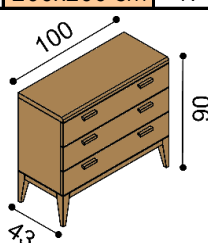

Komoda MIA

2Z3 - 3 zásuvky velké

bez kovu

kovové výsuvy zásuvek

ZIRBE	DUB RUSTIK
36 010,-	35 350,-