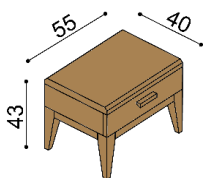

Noční stolek MIA

bez kovu

kovové výsuvy zásuvek

ZIRBE	DUB RUSTIK	ZIRBE	DUB RUSTIK
13 790,-	13 510,-	14 660,-	14 440,-