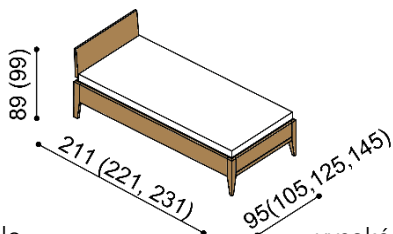

CENÍK LOŽNICE MIA

Design Jochen Flacke

JELÍNEK
NÁBYTEK

Ceník platný od 1. 7. 2023. Ceny jsou uvedeny s DPH 21 %.

Ložnici MIA vyrábíme z masivního dřeva ZIRBE, DUB nebo DUB RUSTIK

- korpus nočního stolku je vyrobený z průběžné masivní spárovky
- vnitřní části dubového nábytku jsou vždy upravené podle zvoleného odstínu
- zásuvka nočního stolku je vybavena tlumeným plnovýsuvem nebo ve variantě bez kovu

Povrchová úprava nábytku:

- ekologický lak přírodní a všechny odstíny olejovaného nábytku podle vzorníku jsou bez příplatku
- všechny odstíny moření podle vzorníku jsou s příplatkem 5 %
- v případě moření/olejování na přání dle vlastního vzorku je příplatek 10%
- nábytek ze dřeva **DUB RUSTIK** nabízíme **pouze v provedení olej NATUR a HONEY**
- nábytek ze dřeva **ZIRBE** dodáváme **bez povrchové úpravy**

Termín dodání dle potvrzení objednávky, na atypy je platný od odsouhlasení výrobní dokumentace a po úhradě zálohy.

Postel MIA vyrábíme i v délkách 210 a 220 cm s příplatkem ZIRBE **3 000,-Kč** a DUB **2 870,-Kč**. Výška postele po horní hranu bočnice je 45 cm. Kování pro uložení roštu **není výškově** nastavitelné. Prostor pro uložení roštu je 15 cm od horní hrany bočnice.

Postel MIA jednolůžko

nízké hlavové čelo

rozměr	ZIRBE	DUB RUSTIK
90x200 cm	36 640,-	34 430,-
100x200 cm	37 430,-	35 160,-
120x200 cm	39 000,-	36 640,-
140x200 cm	40 510,-	38 080,-

vysoké hlavové čelo

rozměr	ZIRBE	DUB RUSTIK
90x200 cm	38 530,-	36 200,-
100x200 cm	39 360,-	36 990,-
120x200 cm	41 060,-	38 570,-
140x200 cm	42 680,-	40 110,-