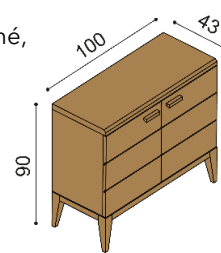

Komoda MIA

2DD - dvířka plné, 2 police

kovové výsuvy zásuvek

ZIRBE	DUB RUSTIK	ZIRBE	DUB RUSTIK
38 560,-	37 850,-	30 710,-	30 140,-