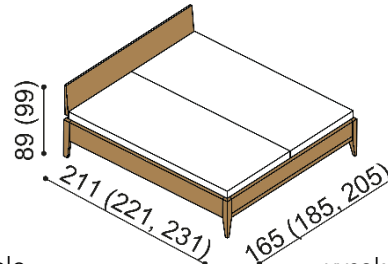

Termín dodání dle potvrzení objednávky, na atypy je platný od odsouhlasení výrobní dokumentace a po úhradě zálohy.

Postel MIA vyrábíme i v délkách 210 a 220 cm s příplatkem ZIRBE **3 000,-Kč** a DUB **2 870,-Kč**. Výška postele po horní hranu bočnice je 45 cm. Kování pro uložení roštu **není výškově** nastavitelné. Prostor pro uložení roštu je 15 cm od horní hrany bočnice.

Postel MIA jednolůžko

nízké hlavové čelo

rozměr	ZIRBE	DUB RUSTIK
90x200 cm	36 640,-	34 430,-
100x200 cm	37 430,-	35 160,-
120x200 cm	39 000,-	36 640,-
140x200 cm	40 510,-	38 080,-

vysoké hlavové čelo

rozměr	ZIRBE	DUB RUSTIK
90x200 cm	38 530,-	36 200,-
100x200 cm	39 360,-	36 990,-
120x200 cm	41 060,-	38 570,-
140x200 cm	42 680,-	40 110,-

Postel MIA dvoulůžko

nízké hlavové čelo

rozměr	ZIRBE	DUB RUSTIK
160x200 cm	45 180,-	42 830,-
180x200 cm	46 640,-	44 210,-
200x200 cm	49 140,-	46 550,-

vysoké hlavové čelo

rozměr	ZIRBE	DUB RUSTIK
160x200 cm	47 450,-	44 950,-
180x200 cm	49 000,-	46 440,-
200x200 cm	51 700,-	48 960,-