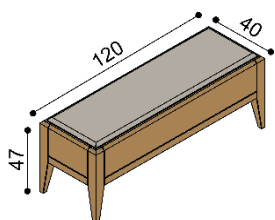

Lavice MIA

látka	ZIRBE	DUB RUSTIK
I.kat.	19 060,-	18 690,-
II.kat.	19 220,-	18 860,-
kůže	21 160,-	20 880,-