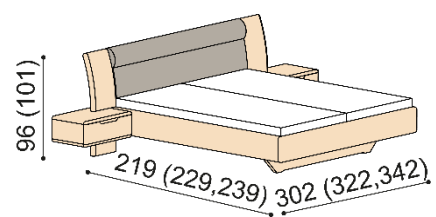

Postel FLABO ZIRBE

dvoulůžko s nočními stolky 45 cm

čalouněné čelo

dřevěné čelo

zvýšená verze

rozměr	ZIRBE
160x200 cm	81 560,-
180x200 cm	83 490,-
200x200 cm	86 790,-

rozměr	ZIRBE
160x200 cm	88 190,-
180x200 cm	90 440,-
200x200 cm	94 220,-

s kovovými pojezdy zásuvek

rozměr	ZIRBE
160x200 cm	82 960,-
180x200 cm	84 890,-
200x200 cm	88 190,-

s kovovými pojezdy zásuvek

rozměr	ZIRBE
160x200 cm	89 590,-
180x200 cm	91 840,-
200x200 cm	95 620,-

Postel FLABO ZIRBE

dvoulůžko s nočními stolky 65 cm

čalouněné čelo

dřevěné čelo

zvýšená verze

rozměr	ZIRBE
160x200 cm	81 560,-
180x200 cm	83 490,-
200x200 cm	86 790,-

rozměr	ZIRBE
160x200 cm	88 190,-
180x200 cm	90 440,-
200x200 cm	94 220,-

s kovovými pojezdy zásuvek

rozměr	ZIRBE
160x200 cm	82 960,-
180x200 cm	84 890,-
200x200 cm	88 190,-

s kovovými pojezdy zásuvek

rozměr	ZIRBE
160x200 cm	89 590,-
180x200 cm	91 840,-
200x200 cm	95 620,-

Komoda FLABO ZIRBE