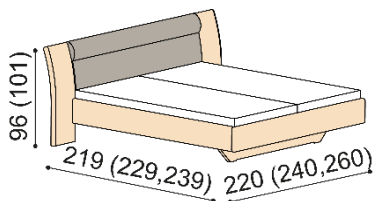

Termín dodání dle potvrzení objednávky, na atypy je platný od odsouhlasení výrobní dokumentace a po úhradě zálohy.

Postel FLABO vyrábíme také v délkách 210 a 220 cm, s příplatkem **3 350,-Kč**. Kování pro osazení roštu není výškově nastavitelné. Prostor pro osazení roštu je 15 cm. Výška po horní hranu bočnice je 42 cm, zvýšená verze 47 cm.

Postel FLABO ZIRBE

dvoulůžko

čalouněné čelo

dřevěné čelo

zvýšená verze

rozměr	ZIRBE
160x200 cm	59 940,-
180x200 cm	61 870,-
200x200 cm	65 170,-

rozměr	ZIRBE
160x200 cm	66 570,-
180x200 cm	68 820,-
200x200 cm	72 600,-

Postel FLABO ZIRBE

dvoulůžko s nočními stolky 45 cm

čalouněné čelo

dřevěné čelo

zvýšená verze

rozměr	ZIRBE
160x200 cm	81 560,-
180x200 cm	83 490,-
200x200 cm	86 790,-

rozměr	ZIRBE
160x200 cm	88 190,-
180x200 cm	90 440,-
200x200 cm	94 220,-

s kovovými pojezdy zásuvek

rozměr	ZIRBE
160x200 cm	82 960,-
180x200 cm	84 890,-
200x200 cm	88 190,-

s kovovými pojezdy zásuvek

rozměr	ZIRBE
160x200 cm	89 590,-
180x200 cm	91 840,-
200x200 cm	95 620,-

Postel FLABO ZIRBE