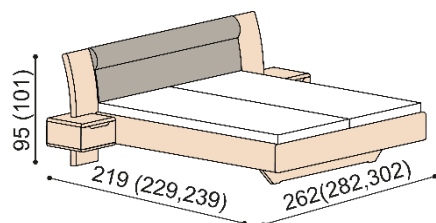

Termín dodání dle potvrzení objednávky, na atypy je platný od odsouhlasení výrobní dokumentace a po úhradě zálohy.

Postel FLABO vyrábíme také v délkách 210 a 220 cm, s příplatkem **3 350,-Kč**. Kování pro osazení roštu není výškově nastavitelné. Prostor pro osazení roštu je 15 cm. Výška po horní hranu bočnice je 42 cm, zvýšená verze 47 cm.

Postel FLABO ZIRBE

dvoulůžko

čalouněné čelo

dřevěné čelo

zvýšená verze

rozměr	ZIRBE
160x200 cm	59 940,-
180x200 cm	61 870,-
200x200 cm	65 170,-

rozměr	ZIRBE
160x200 cm	66 570,-
180x200 cm	68 820,-
200x200 cm	72 600,-

Postel FLABO ZIRBE

dvoulůžko s nočními stolky 45 cm

čalouněné čelo

dřevěné čelo

zvýšená verze

rozměr	ZIRBE
160x200 cm	81 560,-
180x200 cm	83 490,-
200x200 cm	86 790,-

rozměr	ZIRBE
160x200 cm	88 190,-
180x200 cm	90 440,-
200x200 cm	94 220,-

s kovovými pojezdy zásuvek

rozměr	ZIRBE
160x200 cm	82 960,-
180x200 cm	84 890,-
200x200 cm	88 190,-

s kovovými pojezdy zásuvek

rozměr	ZIRBE
160x200 cm	89 590,-
180x200 cm	91 840,-
200x200 cm	95 620,-

Postel FLABO ZIRBE