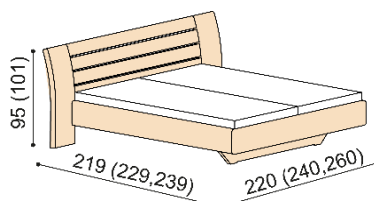

Termín dodání dle potvrzení objednávky, na atypy je platný od odsouhlasení výrobní dokumentace a po úhradě zálohy.

Postel FLABO vyrábíme také v délkách 210 a 220 cm, s příplatkem **3 350,-Kč**. Kování pro osazení roštu není výškově nastavitelné. Prostor pro osazení roštu je 15 cm. Výška po horní hranu bočnice je 42 cm, zvýšená verze 47 cm.

Postel FLABO ZIRBE

dvoulůžko

čalouněné čelo

dřevěné čelo

zvýšená verze

rozměr	ZIRBE
160x200 cm	59 940,-
180x200 cm	61 870,-
200x200 cm	65 170,-

rozměr	ZIRBE
160x200 cm	66 570,-
180x200 cm	68 820,-
200x200 cm	72 600,-

Postel FLABO ZIRBE

dvoulůžko s nočními stolky 45 cm

čalouněné čelo

dřevěné čelo

zvýšená verze

rozměr	ZIRBE
160x200 cm	81 560,-
180x200 cm	83 490,-
200x200 cm	86 790,-

rozměr	ZIRBE
160x200 cm	88 190,-
180x200 cm	90 440,-
200x200 cm	94 220,-

s kovovými pojezdy zásuvek

rozměr	ZIRBE
160x200 cm	82 960,-
180x200 cm	84 890,-
200x200 cm	88 190,-

s kovovými pojezdy zásuvek

rozměr	ZIRBE
160x200 cm	89 590,-
180x200 cm	91 840,-
200x200 cm	95 620,-

Postel FLABO ZIRBE