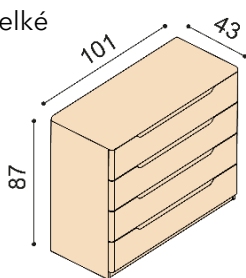

Komoda FLABO ZIRBE

2Z4 - 4 zásuvky velké

s kovovými pojezdy zásuvek

ZIRBE
38 770,-