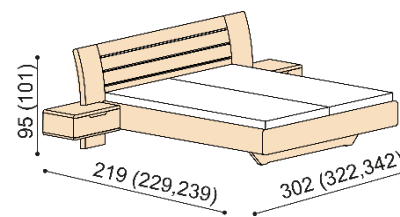

Postel FLABO ZIRBE

dvoulůžko s nočními stolky 45 cm

čalouněné čelo

dřevěné čelo

zvýšená verze

rozměr	ZIRBE
160x200 cm	81 560,-
180x200 cm	83 490,-
200x200 cm	86 790,-

rozměr	ZIRBE
160x200 cm	88 190,-
180x200 cm	90 440,-
200x200 cm	94 220,-

s kovovými pojezdy zásuvek

rozměr	ZIRBE
160x200 cm	82 960,-
180x200 cm	84 890,-
200x200 cm	88 190,-

s kovovými pojezdy zásuvek

rozměr	ZIRBE
160x200 cm	89 590,-
180x200 cm	91 840,-
200x200 cm	95 620,-

Postel FLABO ZIRBE

dvoulůžko s nočními stolky 65 cm

čalouněné čelo

dřevěné čelo

zvýšená verze

rozměr	ZIRBE
160x200 cm	81 560,-
180x200 cm	83 490,-
200x200 cm	86 790,-

rozměr	ZIRBE
160x200 cm	88 190,-
180x200 cm	90 440,-
200x200 cm	94 220,-

s kovovými pojezdy zásuvek

rozměr	ZIRBE
160x200 cm	82 960,-
180x200 cm	84 890,-
200x200 cm	88 190,-

s kovovými pojezdy zásuvek

rozměr	ZIRBE
160x200 cm	89 590,-
180x200 cm	91 840,-
200x200 cm	95 620,-

Komoda FLABO ZIRBE