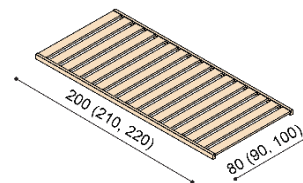

s kovovými pojezdy zásuvek

rozměr	ZIRBE
160x200 cm	82 960,-
180x200 cm	84 890,-
200x200 cm	88 190,-

s kovovými pojezdy zásuvek

rozměr	ZIRBE
160x200 cm	89 590,-
180x200 cm	91 840,-
200x200 cm	95 620,-

Komoda FLABO ZIRBE

2Z4 - 4 zásuvky velké

s kovovými pojezdy zásuvek

ZIRBE
38 770,-

Komoda FLABO ZIRBE

3DZ4 - dvířka plně, čtyři zásuvky velké

s kovovými pojezdy zásuvek

ZIRBE
52 060,-

Laťový rošt do postele ZIRBE

bez kovu - lepený, výška 4,5 cm

rozměr	ZIRBE
80, 90, 100 x 200 cm	4330,-

ZPŮSOB ODBĚRU:

- **vlastní odběr** - podle otevírací doby prodejny
- **doprava JELÍNEK** - do 100 km účtujeme 2% z ceny objednávky, nad 100 km 3% z ceny objednávky (minimální cena dovozu 290,- Kč)
- **vynáška na určené místo** - účtujeme 1% z ceny objednávky (min. cena 200,- Kč)
- **montáž včetně vynášky** - účtujeme 3% z ceny objednávky (min. cena 290,- Kč)