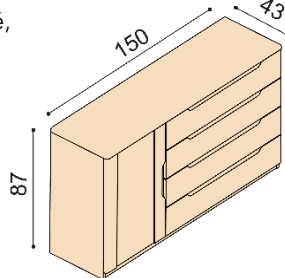

s kovovými pojezdy zásuvek

rozměr	ZIRBE
160x200 cm	82 960,-
180x200 cm	84 890,-
200x200 cm	88 190,-

s kovovými pojezdy zásuvek

rozměr	ZIRBE
160x200 cm	89 590,-
180x200 cm	91 840,-
200x200 cm	95 620,-

Komoda FLABO ZIRBE

2Z4 - 4 zásuvky velké

s kovovými pojezdy zásuvek

ZIRBE
38 770,-

Komoda FLABO ZIRBE

3DZ4 - dvířka plně, čtyři zásuvky velké

s kovovými pojezdy zásuvek

ZIRBE
52 060,-

Laťový rošt do postele ZIRBE

bez kovu - lepený, výška 4,5 cm

rozměr	ZIRBE
80, 90, 100 x 200 cm	4330,-

ZPŮSOB ODBĚRU:

- **vlastní odběr** - podle otevírací doby prodejny
- **doprava JELÍNEK** - do 100 km účtujeme 2% z ceny objednávky, nad 100 km 3% z ceny objednávky (minimální cena dovozu 290,- Kč)
- **vynáška na určené místo** - účtujeme 1% z ceny objednávky (min. cena 200,- Kč)
- **montáž včetně vynášky** - účtujeme 3% z ceny objednávky (min. cena 290,- Kč)