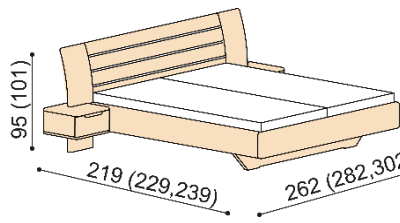

Termín dodání dle potvrzení objednávky, na atypy je platný od odsouhlasení výrobní dokumentace a po úhradě zálohy.

Postel FLABO vyrábíme také v délkách 210 a 220 cm, s příplatkem **3 350,-Kč**. Kování pro osazení roštu není výškově nastavitelné. Prostor pro osazení roštu je 15 cm. Výška po horní hranu bočnice je 42 cm, zvýšená verze 47 cm.

Postel FLABO ZIRBE

dvoulůžko

čalouněné čelo

dřevěné čelo

zvýšená verze

rozměr	ZIRBE
160x200 cm	59 940,-
180x200 cm	61 870,-
200x200 cm	65 170,-

rozměr	ZIRBE
160x200 cm	66 570,-
180x200 cm	68 820,-
200x200 cm	72 600,-

Postel FLABO ZIRBE

dvoulůžko s nočními stolky 45 cm

čalouněné čelo

dřevěné čelo

zvýšená verze

rozměr	ZIRBE
160x200 cm	81 560,-
180x200 cm	83 490,-
200x200 cm	86 790,-

rozměr	ZIRBE
160x200 cm	88 190,-
180x200 cm	90 440,-
200x200 cm	94 220,-

s kovovými pojezdy zásuvek

rozměr	ZIRBE
160x200 cm	82 960,-
180x200 cm	84 890,-
200x200 cm	88 190,-

s kovovými pojezdy zásuvek

rozměr	ZIRBE
160x200 cm	89 590,-
180x200 cm	91 840,-
200x200 cm	95 620,-

Postel FLABO ZIRBE