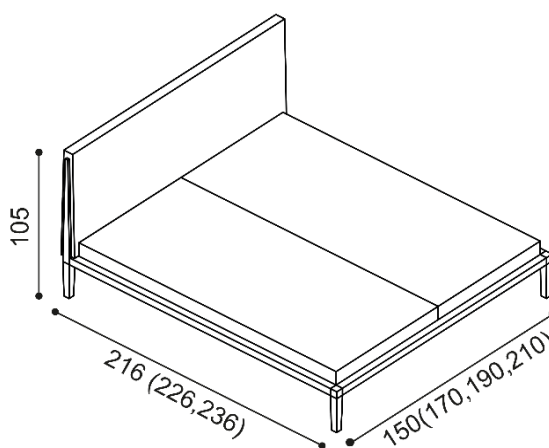

**Ložnici LEILA vyrábíme z masivního dřeva DUB.**

- korpus nočního stolku je vyrobený z průběžné masivní spárovky
- vnitřní díl odkládací části nočního stolku je vyroben z kvalitního linolea černé nebo zelené barvy
- čaloun pro čelo postele LEILA nabízíme v látkách MYSTIC nebo STEINER

## LOŽNICE LEILA

doba dodání 5-10 týdnů

Postel LEILA vyrábíme i v délkách 210 a 220 cm s příplatkem 2 480,-.

Výška lůžka po horní hranu bočnice je 30 cm.

### Postel LEILA

rozměr	látka MYSTIC	látka STEINER
140x200 cm	30 470,-	37 380,-
160x200 cm	30 980,-	37 990,-
180x200 cm	31 490,-	38 640,-
200x200 cm	32 730,-	40 170,-