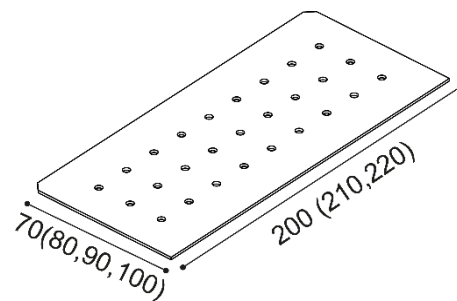

## LOŽNICE LEILA

doba dodání 5-10 týdnů

Postel LEILA vyrábíme i v délkách 210 a 220 cm s příplatkem 2 480,-.

Výška lůžka po horní hranu bočnice je 30 cm.

### Postel LEILA

rozměr	látka MYSTIC	látka STEINER
140x200 cm	30 470,-	37 380,-
160x200 cm	30 980,-	37 990,-
180x200 cm	31 490,-	38 640,-
200x200 cm	32 730,-	40 170,-

### Rošt pro postel LEILA

výška roštu 18 mm, materiál překližka

hloubka pro zapuštění matrace v případě tohoto roštu činí 7 cm

rozměr	cena/ks
70x200 cm	2 490,-
80x200 cm	2 490,-
90x200 cm	2 490,-
100x200 cm	2 490,-