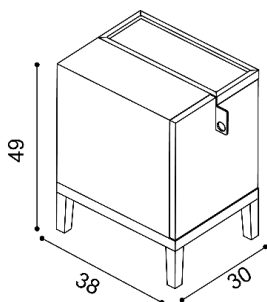

Noční stolek LEILA levý/ pravý

levé provedení

DUB
12 480,-

Rošt pro postel LEILA

výška roštu 18 mm, materiál překližka

hloubka pro zapuštění matrace v případě tohoto roštu činí 7 cm