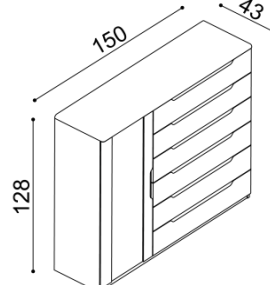

Komoda FLABO

3DZ6 - dvířka plné L, šest zásuvek velkých

cena/kus

59 210,-