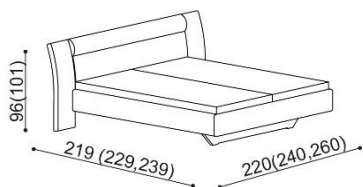

LOŽNICE FLABO (tloušťka masivu 25 a 40 mm)

doba dodání 5-10 týdnů

Lůžko FLABO vyrábíme také v délkách 210 a 220 cm, s příplatkem **2 590,-Kč**. Kování pro osazení roštu není výškově nastavitelné. Prostor pro osazení roštu je 15cm. Výška po horní hranu bočnice je 42 cm, zvýšená verze 47 cm. Lehací plocha je závislá na výšce roštu a matrace. Noční stolky u této postele vyrábíme v šířkách 65 cm (základní verze) nebo 45 cm. U varianty s 45 cm nočními stolký je vnější šířka postele o 40 cm menší.

Postel FLABO

dvojlůžko

čalouněné čelo

masivní čelo

zvýšená verze

rozměr	cena/kus
160x200 cm	46 560,-
180x200 cm	48 060,-
200x200 cm	50 620,-

Postel FLABO

dvojlůžko s nočními stolký

čalouněné čelo

masivní čelo

zvýšená verze

rozměr	cena/kus
160x200 cm	63 340,-
180x200 cm	64 840,-
200x200 cm	67 400,-

rozměr	cena/kus
160x200 cm	68 490,-
180x200 cm	70 240,-
200x200 cm	73 180,-

Postel FLABO

dvojlůžko s úložným prostorem

čalouněné čelo

masivní čelo

zvýšená verze

rozměr	cena/kus
160x200 cm	59 190,-
180x200 cm	60 690,-
200x200 cm	63 250,-

Postel FLABO

dvojlůžko s úložným prostorem a nočními stolký