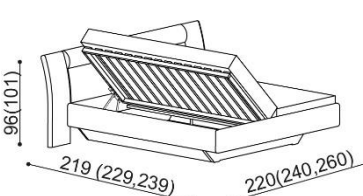

Postel FLABO

dvojlůžko

čalouněné čelo

masivní čelo

zvýšená verze

rozměr	cena/kus
160x200 cm	46 560,-
180x200 cm	48 060,-
200x200 cm	50 620,-

Postel FLABO

dvojlůžko s nočními stolký

čalouněné čelo

masivní čelo

zvýšená verze

rozměr	cena/kus
160x200 cm	63 340,-
180x200 cm	64 840,-
200x200 cm	67 400,-

rozměr	cena/kus
160x200 cm	68 490,-
180x200 cm	70 240,-
200x200 cm	73 180,-

Postel FLABO

dvojlůžko s úložným prostorem

čalouněné čelo

masivní čelo

zvýšená verze

rozměr	cena/kus
160x200 cm	59 190,-
180x200 cm	60 690,-
200x200 cm	63 250,-

Postel FLABO

dvojlůžko s úložným prostorem a nočními stolký

čalouněné čelo

masivní čelo

zvýšená verze

rozměr	cena/kus
160x200 cm	75 970,-
180x200 cm	77 470,-
200x200 cm	80 030,-

rozměr	cena/kus
160x200 cm	81 840,-
180x200 cm	83 590,-
200x200 cm	86 530,-

- úložný prostor je u postele FLABO vytvořen vložením dílu u hlavového čela, bočních dílů a dna ke zkosené podnoži. Dno leží na zemi.
- součástí lůžka FLABO s úložným prostorem je kování pro výklap z boku
- úložný prostor lze kombinovat se všemi rošty v rámu (vyjma roštu smrkového)
- příplatek za úložný prostor pro délky lůžek 210 a 220 cm je **1080,- Kč**