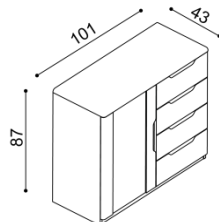

dvojlůžko s úložným prostorem

čalouněné čelo

masivní čelo

zvýšená verze

rozměr	cena/kus
160x200 cm	59 190,-
180x200 cm	60 690,-
200x200 cm	63 250,-

Postel FLABO

dvojlůžko s úložným prostorem a nočními stolký

čalouněné čelo

masivní čelo

zvýšená verze

rozměr	cena/kus
160x200 cm	75 970,-
180x200 cm	77 470,-
200x200 cm	80 030,-

rozměr	cena/kus
160x200 cm	81 840,-
180x200 cm	83 590,-
200x200 cm	86 530,-

- úložný prostor je u postele FLABO vytvořen vložením dílu u hlavového čela, bočních dílů a dna ke zkosené podnoži. Dno leží na zemi.
- součástí lůžka FLABO s úložným prostorem je kování pro výklap z boku
- úložný prostor lze kombinovat se všemi rošty v rámu (vyjma roštu smrkového)
- příplatek za úložný prostor pro délky lůžek 210 a 220 cm je **1080,- Kč**

Komoda FLABO**2Z2 - dvě zásuvky velké****cena/kus**

19 990,-

Komoda FLABO**2Z4 - čtyři zásuvky velké****cena/kus**

30 130,-

Komoda FLABO**2Z6 - šest zásuvek velkých****cena/kus**

43 400,-

Komoda FLABO**2DZ4 - dvířka, čtyři zásuvky malé****cena/kus**