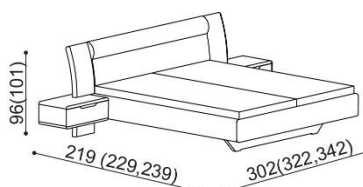

LOŽNICE FLABO (tloušťka masivu 25 a 40 mm)

doba dodání 5-10 týdnů

Lůžko FLABO vyrábíme také v délkách 210 a 220 cm, s příplatkem **2 590,-Kč**. Kování pro osazení roštu není výškově nastavitelné. Prostor pro osazení roštu je 15cm. Výška po horní hranu bočnice je 42 cm, zvýšená verze 47 cm. Lehací plocha je závislá na výšce roštu a matrace. Noční stolky u této postele vyrábíme v šířkách 65 cm (základní verze) nebo 45 cm. U varianty s 45 cm nočními stolký je vnější šířka postele o 40 cm menší.

Postel FLABO

dvojlůžko

čalouněné čelo

masivní čelo

zvýšená verze

rozměr	cena/kus
160x200 cm	46 560,-
180x200 cm	48 060,-
200x200 cm	50 620,-

Postel FLABO

dvojlůžko s nočními stolký

čalouněné čelo

masivní čelo

zvýšená verze

rozměr	cena/kus
160x200 cm	63 340,-
180x200 cm	64 840,-
200x200 cm	67 400,-

rozměr	cena/kus
160x200 cm	68 490,-
180x200 cm	70 240,-
200x200 cm	73 180,-

Postel FLABO

dvojlůžko s úložným prostorem

čalouněné čelo

masivní čelo

zvýšená verze

rozměr	cena/kus
160x200 cm	59 190,-
180x200 cm	60 690,-
200x200 cm	63 250,-

Postel FLABO

dvojlůžko s úložným prostorem a nočními stolký