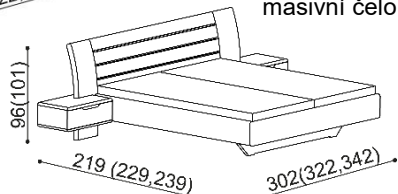

LOŽNICE FLABO (tloušťka masivu 25 a 40 mm)

doba dodání 5-10 týdnů

Lůžko FLABO vyrábíme také v délkách 210 a 220 cm, s příplatkem **2 590,-Kč**. Kování pro osazení roštu není výškově nastavitelné. Prostor pro osazení roštu je 15cm. Výška po horní hranu bočnice je 42 cm, zvýšená verze 47 cm. Lehací plocha je závislá na výšce roštu a matrace. Noční stolky u této postele vyrábíme v šířkách 65 cm (základní verze) nebo 45 cm. U varianty s 45 cm nočními stolký je vnější šířka postele o 40 cm menší.

Postel FLABO

dvojlůžko

čalouněné čelo

masivní čelo

zvýšená verze

rozměr	cena/kus
160x200 cm	46 560,-
180x200 cm	48 060,-
200x200 cm	50 620,-

Postel FLABO

dvojlůžko s nočními stolký

čalouněné čelo

masivní čelo

zvýšená verze

rozměr	cena/kus
160x200 cm	63 340,-
180x200 cm	64 840,-
200x200 cm	67 400,-

rozměr	cena/kus
160x200 cm	68 490,-
180x200 cm	70 240,-
200x200 cm	73 180,-

Postel FLABO

dvojlůžko s úložným prostorem

čalouněné čelo

masivní čelo

zvýšená verze

rozměr	cena/kus
160x200 cm	59 190,-
180x200 cm	60 690,-
200x200 cm	63 250,-

Postel FLABO

dvojlůžko s úložným prostorem a nočními stolký