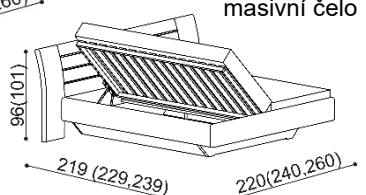

Postel FLABO

dvojlůžko

čalouněné čelo

masivní čelo

zvýšená verze

rozměr	cena/kus
160x200 cm	46 560,-
180x200 cm	48 060,-
200x200 cm	50 620,-

Postel FLABO

dvojlůžko s nočními stolký

čalouněné čelo

masivní čelo

zvýšená verze

rozměr	cena/kus
160x200 cm	63 340,-
180x200 cm	64 840,-
200x200 cm	67 400,-

rozměr	cena/kus
160x200 cm	68 490,-
180x200 cm	70 240,-
200x200 cm	73 180,-

Postel FLABO

dvojlůžko s úložným prostorem

čalouněné čelo

masivní čelo

zvýšená verze

rozměr	cena/kus
160x200 cm	59 190,-
180x200 cm	60 690,-
200x200 cm	63 250,-

Postel FLABO

dvojlůžko s úložným prostorem a nočními stolký

čalouněné čelo

masivní čelo

zvýšená verze

rozměr	cena/kus
160x200 cm	75 970,-
180x200 cm	77 470,-
200x200 cm	80 030,-

rozměr	cena/kus
160x200 cm	81 840,-
180x200 cm	83 590,-
200x200 cm	86 530,-

- úložný prostor je u postele FLABO vytvořen vložením dílu u hlavového čela, bočních dílů a dna ke zkosené podnoži. Dno leží na zemi.
- součástí lůžka FLABO s úložným prostorem je kování pro výklap z boku
- úložný prostor lze kombinovat se všemi rošty v rámu (vyjma roštu smrkového)
- příplatek za úložný prostor pro délky lůžek 210 a 220 cm je **1080,- Kč**