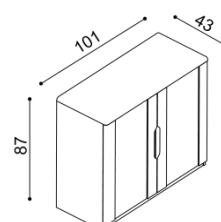

Komoda FLABO

2DD4 - dvířka plné

cena/kus

21 850,-