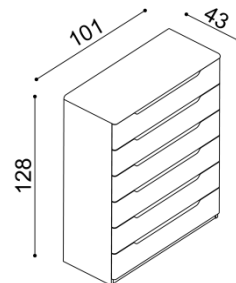

Komoda FLABO

2Z6 - šest zásuvek velkých

cena/kus

43 400,-