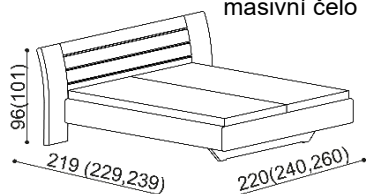

LOŽNICE FLABO (tloušťka masivu 25 a 40 mm)

doba dodání 5-10 týdnů

Lůžko FLABO vyrábíme také v délkách 210 a 220 cm, s příplatkem **2 590,-Kč**. Kování pro osazení roštu není výškově nastavitelné. Prostor pro osazení roštu je 15cm. Výška po horní hranu bočnice je 42 cm, zvýšená verze 47 cm. Lehací plocha je závislá na výšce roštu a matrace. Noční stolky u této postele vyrábíme v šířkách 65 cm (základní verze) nebo 45 cm. U varianty s 45 cm nočními stolký je vnější šířka postele o 40 cm menší.

Postel FLABO

dvojlůžko

čalouněné čelo

masivní čelo

zvýšená verze

rozměr	cena/kus
160x200 cm	46 560,-
180x200 cm	48 060,-
200x200 cm	50 620,-

Postel FLABO

dvojlůžko s nočními stolký

čalouněné čelo

masivní čelo

zvýšená verze

rozměr	cena/kus
160x200 cm	63 340,-
180x200 cm	64 840,-
200x200 cm	67 400,-

rozměr	cena/kus
160x200 cm	68 490,-
180x200 cm	70 240,-
200x200 cm	73 180,-

Postel FLABO

dvojlůžko s úložným prostorem

čalouněné čelo

masivní čelo

zvýšená verze

rozměr	cena/kus
160x200 cm	59 190,-
180x200 cm	60 690,-
200x200 cm	63 250,-

Postel FLABO

dvojlůžko s úložným prostorem a nočními stolký