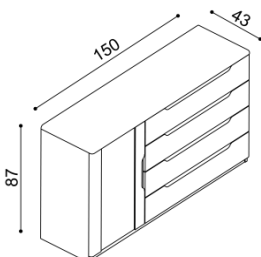

Komoda FLABO

3DZ4 - dvířka plné L, čtyři zásuvky velké

cena/kus

40 460,-