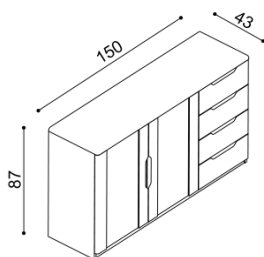

Komoda FLABO

3DDZ4 - dvířka plné, čtyři zásuvky malé

cena/kus

42 060,-