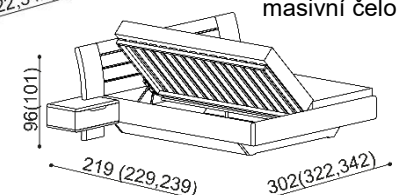

čalouněné čelo

masivní čelo

zvýšená verze

rozměr	cena/kus
160x200 cm	63 340,-
180x200 cm	64 840,-
200x200 cm	67 400,-

rozměr	cena/kus
160x200 cm	68 490,-
180x200 cm	70 240,-
200x200 cm	73 180,-

Postel FLABO

dvojlůžko s úložným prostorem

čalouněné čelo

masivní čelo

zvýšená verze

rozměr	cena/kus
160x200 cm	59 190,-
180x200 cm	60 690,-
200x200 cm	63 250,-

Postel FLABO

dvojlůžko s úložným prostorem a nočními stolký

čalouněné čelo

masivní čelo

zvýšená verze

rozměr	cena/kus
160x200 cm	75 970,-
180x200 cm	77 470,-
200x200 cm	80 030,-

rozměr	cena/kus
160x200 cm	81 840,-
180x200 cm	83 590,-
200x200 cm	86 530,-

- úložný prostor je u postele FLABO vytvořen vložením dílu u hlavového čela, bočních dílů a dna ke zkosené podnoži. Dno leží na zemi.
- součástí lůžka FLABO s úložným prostorem je kování pro výklap z boku
- úložný prostor lze kombinovat se všemi rošty v rámu (vyjma roštu smrkového)
- příplatek za úložný prostor pro délky lůžek 210 a 220 cm je **1080,- Kč**