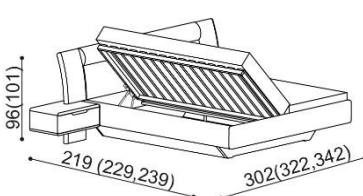

čalouněné čelo

masivní čelo

zvýšená verze

rozměr	cena/kus
160x200 cm	63 340,-
180x200 cm	64 840,-
200x200 cm	67 400,-

rozměr	cena/kus
160x200 cm	68 490,-
180x200 cm	70 240,-
200x200 cm	73 180,-

Postel FLABO

dvojlůžko s úložným prostorem

čalouněné čelo

masivní čelo

zvýšená verze

rozměr	cena/kus
160x200 cm	59 190,-
180x200 cm	60 690,-
200x200 cm	63 250,-

Postel FLABO

dvojlůžko s úložným prostorem a nočními stolký

čalouněné čelo

masivní čelo

zvýšená verze

rozměr	cena/kus
160x200 cm	75 970,-
180x200 cm	77 470,-
200x200 cm	80 030,-

rozměr	cena/kus
160x200 cm	81 840,-
180x200 cm	83 590,-
200x200 cm	86 530,-

- úložný prostor je u postele FLABO vytvořen vložením dílu u hlavového čela, bočních dílů a dna ke zkosené podnoži. Dno leží na zemi.
- součástí lůžka FLABO s úložným prostorem je kování pro výklap z boku
- úložný prostor lze kombinovat se všemi rošty v rámu (vyjma roštu smrkového)
- příplatek za úložný prostor pro délky lůžek 210 a 220 cm je **1080,- Kč**