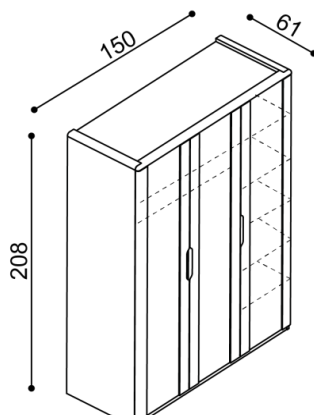

Skříň FLABO

F3DDD - trojdvěřová

cena/kus

54 470,-