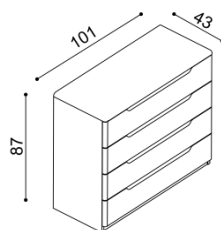

Komoda FLABO
2Z4 - štyri zásuvky veľké

cena/kus
1 196,-