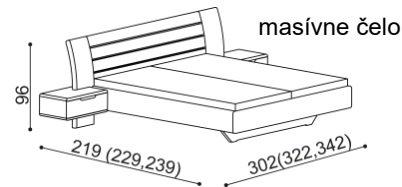

Výška lôžka po hornú hranu bočnice je 42 cm, pri zvýšenej verzii 47 cm.

Nočné stolíky FLABO vyrábame v šírkach 45 cm alebo 65 cm.

### Posteľ FLABO

dvojlôžko

čalúnené čelo

masívne čelo

zvýšená verzia

rozmer	cena/kus
160x200 cm	1 848,-
180x200 cm	1 907,-
200x200 cm	2 009,-

rozmer	cena/kus
160x200 cm	2 053,-
180x200 cm	2 122,-
200x200 cm	2 239,-

### Posteľ FLABO

dvojlôžko s nočnými stolíkmi

čalúnené čelo

masívne čelo

zvýšená verzia

rozmer	cena/kus
160x200 cm	2 514,-
180x200 cm	2 573,-
200x200 cm	2 675,-

rozmer	cena/kus
160x200 cm	2 719,-
180x200 cm	2 788,-
200x200 cm	2 905,-

### Posteľ FLABO

dvojlôžko s úložným priestorom

čalúnené čelo

masívne čelo

zvýšená verzia

rozmer	cena/kus
160x200 cm	2 350,-
180x200 cm	2 409,-
200x200 cm	2 511,-

rozmer	cena/kus
160x200 cm	2 583,-
180x200 cm	2 652,-
200x200 cm	2 769,-