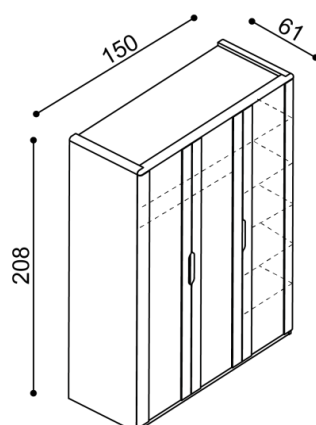

Skriňa FLABO
F3DDD - trojdvierová

cena/kus
2 161,-