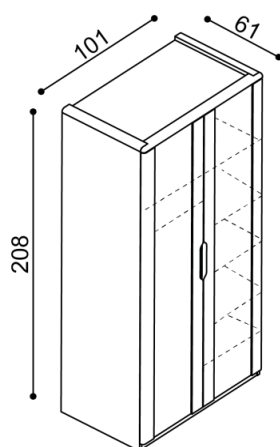

**Komoda FLABO**  
3DZ4 - dvierka plné L, štyri zásuvky veľké

cena/kus  
1 606,-

**Komoda FLABO**  
3DZ6 - dvierka plné L, šesť zásuviek veľkých

cena/kus  
2 349,-

**Skriňa FLABO**  
F2DD - dvojdvierová

cena/kus  
1 582,-