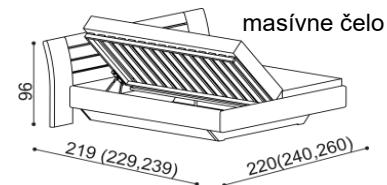

Výška lôžka po hornú hranu bočnice je 42 cm, pri zvýšenej verzii 47 cm.

Nočné stolíky FLABO vyrábame v šírkach 45 cm alebo 65 cm.

### Posteľ FLABO

dvojlôžko

čalúnené čelo

masívne čelo

zvýšená verzia

rozmer	cena/kus
160x200 cm	1 848,-
180x200 cm	1 907,-
200x200 cm	2 009,-

rozmer	cena/kus
160x200 cm	2 053,-
180x200 cm	2 122,-
200x200 cm	2 239,-

### Posteľ FLABO

dvojlôžko s nočnými stolíkmi

čalúnené čelo

masívne čelo

zvýšená verzia

rozmer	cena/kus
160x200 cm	2 514,-
180x200 cm	2 573,-
200x200 cm	2 675,-

rozmer	cena/kus
160x200 cm	2 719,-
180x200 cm	2 788,-
200x200 cm	2 905,-

### Posteľ FLABO

dvojlôžko s úložným priestorom

čalúnené čelo

masívne čelo

zvýšená verzia

rozmer	cena/kus
160x200 cm	2 350,-
180x200 cm	2 409,-
200x200 cm	2 511,-

rozmer	cena/kus
160x200 cm	2 583,-
180x200 cm	2 652,-
200x200 cm	2 769,-