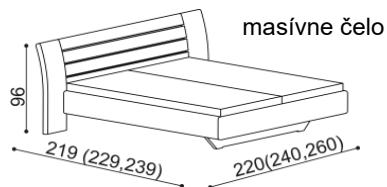

## SPÁLŇA FLABO (hrúbka masívu 25 a 40 mm)

**doba dodania 5 - 10 týždňov**

Posteľ FLABO vyrábame aj v dĺžkach 210 a 220 cm s príplatkom **103,- EUR**.

Kovanie pre uloženie roštu **nie je** výškovo nastaviteľné. Priestor pre uloženie roštu je 15 cm od hornej hrany bočnice.

Výška lôžka po hornú hranu bočnice je 42 cm, pri zvýšenej verzii 47 cm.

Nočné stolíky FLABO vyrábame v šírkach 45 cm alebo 65 cm.

### Posteľ FLABO

dvojlôžko

čalúnené čelo

masívne čelo

zvýšená verzia

rozmer	cena/kus
160x200 cm	1 848,-
180x200 cm	1 907,-
200x200 cm	2 009,-

rozmer	cena/kus
160x200 cm	2 053,-
180x200 cm	2 122,-
200x200 cm	2 239,-

### Posteľ FLABO

dvojlôžko s nočnými stolíkmi

čalúnené čelo

masívne čelo

zvýšená verzia

rozmer	cena/kus
160x200 cm	2 514,-
180x200 cm	2 573,-
200x200 cm	2 675,-

rozmer	cena/kus
160x200 cm	2 719,-
180x200 cm	2 788,-
200x200 cm	2 905,-