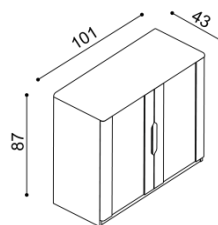

Komoda FLABO
2DD4 - dvierka plné

cena/kus
867,-