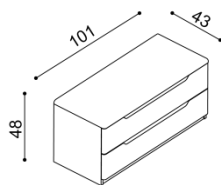

Komoda FLABO
2Z2 - dve zásuvky veľké

cena/kus
794,-