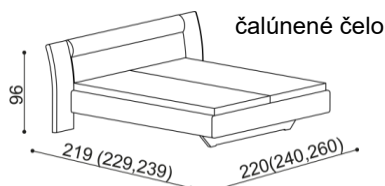

## SPÁLŇA FLABO (hrúbka masívu 25 a 40 mm)

**doba dodania 5 - 10 týždňov**

Posteľ FLABO vyrábame aj v dĺžkach 210 a 220 cm s príplatkom **103,- EUR**.

Kovanie pre uloženie roštu **nie je** výškovo nastaviteľné. Priestor pre uloženie roštu je 15 cm od hornej hrany bočnice.

Výška lôžka po hornú hranu bočnice je 42 cm, pri zvýšenej verzii 47 cm.

Nočné stolíky FLABO vyrábame v šírkach 45 cm alebo 65 cm.

### Posteľ FLABO

dvojlôžko

čalúnené čelo

masívne čelo

zvýšená verzia

rozmer	cena/kus
160x200 cm	1 848,-
180x200 cm	1 907,-
200x200 cm	2 009,-

rozmer	cena/kus
160x200 cm	2 053,-
180x200 cm	2 122,-
200x200 cm	2 239,-