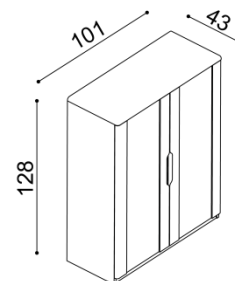

Komoda FLABO
2DD6 - dvierka plné

cena/kus
1 172,-