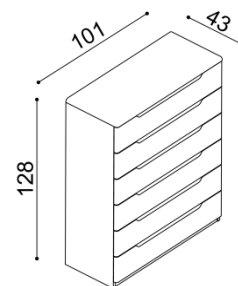

### Posteľ FLABO

dvojlôžko s úložným priestorom a nočnými stolíkmi

čalúnené čelo

masívne čelo

zvýšená verzia

rozmer	cena/kus
160x200 cm	3 016,-
180x200 cm	3 075,-
200x200 cm	3 177,-

rozmer	cena/kus
160x200 cm	3 249,-
180x200 cm	3 318,-
200x200 cm	3 435,-

- úložný priestor pri posteli FLABO je vytvorený pridaním dielu pri hlavovom čele, bočných dielov a dna k spodnej podnoži
- súčasťou lôžka FLABO s úložným priestorom je kovanie pre výklop z boku
- úložný priestor je možné kombinovať iba s roštami v ráme, okrem roštu pevného - smrek
- príplatok za úložný priestor pre lôžka dĺžky 210 a 220 cm je **43,- EUR**

**Komoda FLABO**  
2Z2 - dve zásuvky veľké

cena/kus  
794,-

**Komoda FLABO**  
2Z4 - štyri zásuvky veľké

cena/kus  
1 196,-

**Komoda FLABO**  
2Z6 - šesť zásuviek veľkých

cena/kus  
1 722,-

**Komoda FLABO**  
2DZ4 - dvierka, štyri zásuvky malé