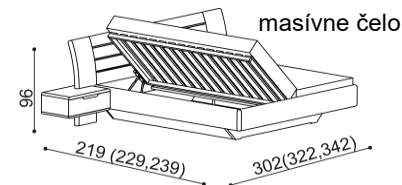

### Posteľ FLABO

dvojlôžko s nočnými stolíkmi

čalúnené čelo

masívne čelo

zvýšená verzia

rozmer	cena/kus
160x200 cm	2 514,-
180x200 cm	2 573,-
200x200 cm	2 675,-

rozmer	cena/kus
160x200 cm	2 719,-
180x200 cm	2 788,-
200x200 cm	2 905,-

### Posteľ FLABO

dvojlôžko s úložným priestorom

čalúnené čelo

masívne čelo

zvýšená verzia

rozmer	cena/kus
160x200 cm	2 350,-
180x200 cm	2 409,-
200x200 cm	2 511,-

rozmer	cena/kus
160x200 cm	2 583,-
180x200 cm	2 652,-
200x200 cm	2 769,-

### Posteľ FLABO

dvojlôžko s úložným priestorom a nočnými stolíkmi

čalúnené čelo

masívne čelo

zvýšená verzia

rozmer	cena/kus
160x200 cm	3 016,-
180x200 cm	3 075,-
200x200 cm	3 177,-

rozmer	cena/kus
160x200 cm	3 249,-
180x200 cm	3 318,-
200x200 cm	3 435,-