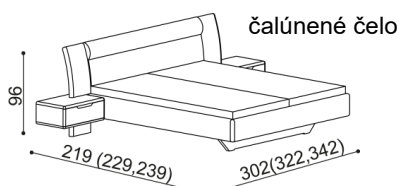

Výška lôžka po hornú hranu bočnice je 42 cm, pri zvýšenej verzii 47 cm.

Nočné stolíky FLABO vyrábame v šírkach 45 cm alebo 65 cm.

### Posteľ FLABO

dvojlôžko

čalúnené čelo

masívne čelo

zvýšená verzia

rozmer	cena/kus
160x200 cm	1 848,-
180x200 cm	1 907,-
200x200 cm	2 009,-

rozmer	cena/kus
160x200 cm	2 053,-
180x200 cm	2 122,-
200x200 cm	2 239,-

### Posteľ FLABO

dvojlôžko s nočnými stolíkmi

čalúnené čelo

masívne čelo

zvýšená verzia

rozmer	cena/kus
160x200 cm	2 514,-
180x200 cm	2 573,-
200x200 cm	2 675,-

rozmer	cena/kus
160x200 cm	2 719,-
180x200 cm	2 788,-
200x200 cm	2 905,-

### Posteľ FLABO

dvojlôžko s úložným priestorom

čalúnené čelo

masívne čelo

zvýšená verzia

rozmer	cena/kus
160x200 cm	2 350,-
180x200 cm	2 409,-
200x200 cm	2 511,-

rozmer	cena/kus
160x200 cm	2 583,-
180x200 cm	2 652,-
200x200 cm	2 769,-