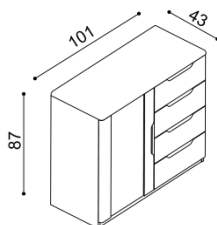

- úložný priestor pri posteli FLABO je vytvorený pridaním dielu pri hlavovom čele, bočných dielov a dna k spodnej podnoži
- súčasťou lôžka FLABO s úložným priestorom je kovanie pre výklop z boku
- úložný priestor je možné kombinovať iba s roštami v ráme, okrem roštu pevného - smrek
- príplatok za úložný priestor pre lôžka dĺžky 210 a 220 cm je **43,- EUR**

**Komoda FLABO**  
2Z2 - dve zásuvky veľké

cena/kus  
794,-

**Komoda FLABO**  
2Z4 - štyri zásuvky veľké

cena/kus  
1 196,-

**Komoda FLABO**  
2Z6 - šesť zásuviek veľkých

cena/kus  
1 722,-

**Komoda FLABO**  
2DZ4 - dvierka, štyri zásuvky malé