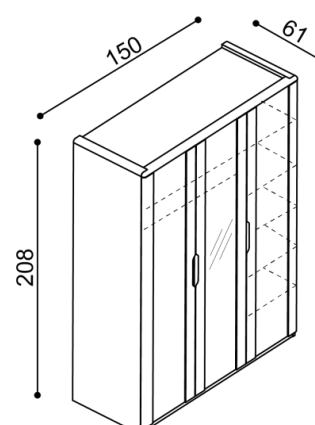

Skriňa FLABO
F3DZD - trojdvierová so zrkadlom

cena/kus
2 229,-

SPÔSOB ODBERU:

- **vlastný odber** - podľa otváracej doby predajne
- **dovoz** - do 100 km účtujeme 2% z ceny objednávky, nad 100 km 3% z ceny objednávky (minimálna cena za dovoz je 12,- EUR)
  - v cene dovozu nie je zahrnuté vynesenie
- **dovoz s montážou / vynesením** - účtujeme dovoz (minimálna cena za dovoz je 12,- EUR) + montáž / vynesenie 2% z ceny objednávky

PODNIKOVÁ PREDAJŇA
BRATISLAVA, Račianska 90 (LIGHTPARK)
tel.: 0911 444 961
e-mail: bratislava@jelinek.eu

OBCHODNÉ ZASTÚPENIE
pre Slovenskú republiku
tel: 0911 444 962
e-mail: obchodsk@jelinek.eu

CENY v EUR.

www.jelinek.eu