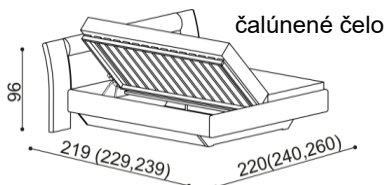

Výška lôžka po hornú hranu bočnice je 42 cm, pri zvýšenej verzii 47 cm.

Nočné stolíky FLABO vyrábame v šírkach 45 cm alebo 65 cm.

### Posteľ FLABO

dvojlôžko

čalúnené čelo

masívne čelo

zvýšená verzia

rozmer	cena/kus
160x200 cm	1 848,-
180x200 cm	1 907,-
200x200 cm	2 009,-

rozmer	cena/kus
160x200 cm	2 053,-
180x200 cm	2 122,-
200x200 cm	2 239,-

### Posteľ FLABO

dvojlôžko s nočnými stolíkmi

čalúnené čelo

masívne čelo

zvýšená verzia

rozmer	cena/kus
160x200 cm	2 514,-
180x200 cm	2 573,-
200x200 cm	2 675,-

rozmer	cena/kus
160x200 cm	2 719,-
180x200 cm	2 788,-
200x200 cm	2 905,-

### Posteľ FLABO

dvojlôžko s úložným priestorom

čalúnené čelo

masívne čelo

zvýšená verzia

rozmer	cena/kus
160x200 cm	2 350,-
180x200 cm	2 409,-
200x200 cm	2 511,-

rozmer	cena/kus
160x200 cm	2 583,-
180x200 cm	2 652,-
200x200 cm	2 769,-