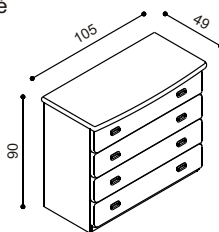

Standard

BUK	DUB
10 540,-	11 640,-

Komoda REBEKA
E2 Z4 - 4 zásuvky velké

Masiv

BUK	DUB
22 680,-	25 050,-

Standard

BUK	DUB
15 880,-	17 540,-

Komoda REBEKA
E2 DD - 2 dvířka, dvě police