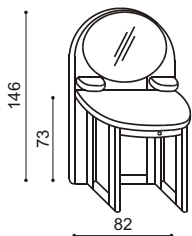

Toaletní stolek REBEKA

BUK	DUB
32 130,-	35 690,-