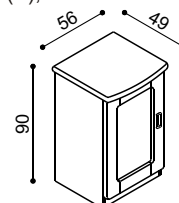

Komoda REBEKA E1 DL (P) - dvířka plná L (P), dvě police

Masiv

BUK	DUB
9 670,-	10 680,-

Standard

BUK	DUB
6 770,-	7 480,-