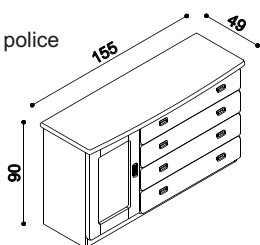

Komoda REBEKA
E3 DZ - dvířka L, 4 zásuvky velké, dvě police

Masiv

BUK	DUB
30 510,-	33 520,-

Standard

BUK	DUB
21 360,-	23 470,-