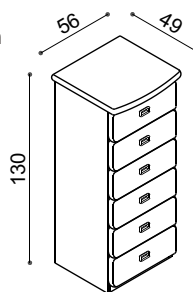

Komoda REBEKA
F1 Z6 - 6 zásuvek malých

Masiv

BUK	DUB
24 410,-	26 810,-

Standard

BUK	DUB
17 090,-	18 770,-