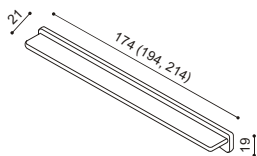

Police REBEKA středová

délky 160, 180, 200 cm

BUK	DUB
5 820,-	6 470,-