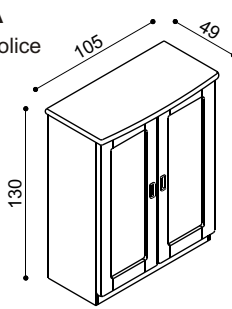

Komoda REBEKA
F2 DD - 2 dvířka, tři police

Masiv

BUK	DUB
22 290,-	24 460,-

Standard

BUK	DUB
15 610,-	17 130,-