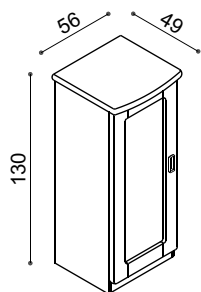

Standard

BUK	DUB
14 960,-	16 330,-

Komoda REBEKA
F1 DL (P) - dvířka L (P), tři police

Masiv

BUK	DUB
12 670,-	13 860,-

Standard

BUK	DUB
8870,-	9 710,-

Komoda REBEKA
F1 SL (P) - dvířka prosklená L (P), sklo čiré, tři police