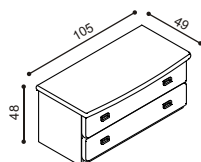

Komoda REBEKA
E2 Z2 - 2 zásuvky velké

Masiv

BUK	DUB
15 050,-	16 620,-

Standard

BUK	DUB
10 540,-	11 640,-