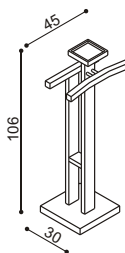

Němý sluha

BUK	DUB
5 100,-	5 630,-