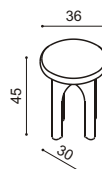

Stolička REBEKA k toaletnímu stolku

BUK	DUB
3 940,-	4 380,-