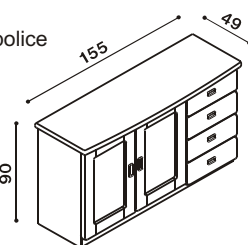

BUK	DUB
21 360,-	23 470,-

Komoda REBEKA
E3 DDZ - 2 dvířka, 4 zásuvky malé, dvě police

Masiv

BUK	DUB
31 670,-	34 820,-

Standard

BUK	DUB
22 170,-	24 380,-

Komoda REBEKA
E3 DDD - 3 dvířka, dvě police

Masiv