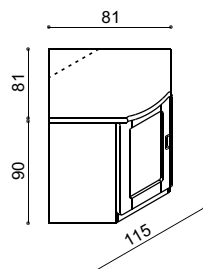

Komoda REBEKA
E9 Z4 - rohová 4 zásuvky malé

Masiv

BUK	DUB
21 370,-	23 320,-

Standard

BUK	DUB
14 960,-	16 330,-