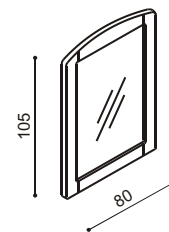

Zrcadlo REBEKA

BUK	DUB
4 660,-	5 190,-