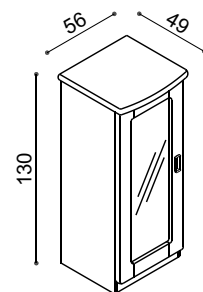

Komoda REBEKA
E2 Z2 - 2 zásuvky velké

Masiv

BUK	DUB
15 050,-	16 620,-

Standard

BUK	DUB
10 540,-	11 640,-

Komoda REBEKA
E2 Z4 - 4 zásuvky velké

Masiv

BUK	DUB
22 680,-	25 050,-

Standard

BUK	DUB
15 880,-	17 540,-

Komoda REBEKA
E2 DD - 2 dvířka, dvě police

Masiv

BUK	DUB
16 340,-	18 160,-

Standard

BUK	DUB
11 440,-	12 720,-

Komoda REBEKA
E2 SS - 2 dvířka prosklená, sklo čiré, dvě police

Masiv

BUK	DUB
16 890,-	18 820,-

Standard

BUK	DUB
11 830,-	13 180,-

Komoda REBEKA
E2 DZ - dvířka L, 4 zásuvky malé, dvě police

Masiv

BUK	DUB
24 830,-	27 450,-

Standard

BUK	DUB
17 390,-	19 220,-

Komoda REBEKA
E2 SZ - dvířka prosklená L, sklo čiré; 4 zásuvky malé, dvě police

Masiv

BUK	DUB
25 150,-	27 800,-

Standard

BUK	DUB
17 610,-	19 460,-

Komoda REBEKA
E3 DZ - dvířka L, 4 zásuvky velké, dvě police

Masiv

BUK	DUB
30 510,-	33 520,-

Standard

BUK	DUB
21 360,-	23 470,-

Komoda REBEKA
E3 DDZ - 2 dvířka, 4 zásuvky malé, dvě police

Masiv

BUK	DUB
31 670,-	34 820,-

Standard

BUK	DUB
22 170,-	24 380,-

Komoda REBEKA
E3 DDD - 3 dvířka, dvě police

Masiv

BUK	DUB
24 080,-	26 580,-

Standard

BUK	DUB
16 860,-	18 610,-

Komoda REBEKA
E3 SSS - 3 dvířka prosklená, sklo čiré, dvě police

Masiv

BUK	DUB
25 070,-	27 560,-

Standard

BUK	DUB
17 550,-	19 300,-

Komoda REBEKA
E9 D - rohová dvířka L (P), dvě police

Masiv

BUK	DUB
14 500,-	15 930,-

Standard

BUK	DUB
10 150,-	11 160,-

Komoda REBEKA
E9 Z4 - rohová 4 zásuvky malé

Masiv

BUK	DUB
21 370,-	23 320,-

Standard

BUK	DUB
14 960,-	16 330,-

Komoda REBEKA
F1 DL (P) - dvířka L (P), tři police

Masiv

BUK	DUB
12 670,-	13 860,-

Standard

BUK	DUB
8870,-	9 710,-

Komoda REBEKA
F1 SL (P) - dvířka prosklená L (P), sklo čiré, tři police

Masiv

BUK	DUB
13 220,-	14 400,-

Standard

BUK	DUB
9 260,-	10 080,-

Komoda REBEKA
F1 Z6 - 6 zásuvek malých

Masiv

BUK	DUB
24 410,-	26 810,-

Standard

BUK	DUB
17 090,-	18 770,-

Komoda REBEKA
F2 DZ - dvířka L, 6 zásuvek malých, tři police