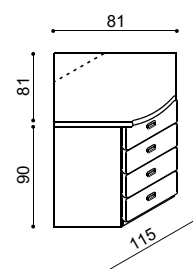

Komoda REBEKA
E2 Z2 - 2 zásuvky velké

Masiv

BUK	DUB
15 050,-	16 620,-

Standard

BUK	DUB
10 540,-	11 640,-

Komoda REBEKA
E2 Z4 - 4 zásuvky velké

Masiv

BUK	DUB
22 680,-	25 050,-

Standard

BUK	DUB
15 880,-	17 540,-

Komoda REBEKA
E2 DD - 2 dvířka, dvě police

Masiv

BUK	DUB
16 340,-	18 160,-

Standard

BUK	DUB
11 440,-	12 720,-

Komoda REBEKA
E2 SS - 2 dvířka prosklená, sklo čiré, dvě police

Masiv

BUK	DUB
16 890,-	18 820,-

Standard

BUK	DUB
11 830,-	13 180,-

Komoda REBEKA
E2 DZ - dvířka L, 4 zásuvky malé, dvě police

Masiv

BUK	DUB
24 830,-	27 450,-

Standard

BUK	DUB
17 390,-	19 220,-

Komoda REBEKA
E2 SZ - dvířka prosklená L, sklo čiré; 4 zásuvky malé, dvě police

Masiv

BUK	DUB
25 150,-	27 800,-

Standard

BUK	DUB
17 610,-	19 460,-

Komoda REBEKA
E3 DZ - dvířka L, 4 zásuvky velké, dvě police

Masiv

BUK	DUB
30 510,-	33 520,-

Standard

BUK	DUB
21 360,-	23 470,-

Komoda REBEKA
E3 DDZ - 2 dvířka, 4 zásuvky malé, dvě police

Masiv

BUK	DUB
31 670,-	34 820,-

Standard

BUK	DUB
22 170,-	24 380,-

Komoda REBEKA
E3 DDD - 3 dvířka, dvě police

Masiv

BUK	DUB
24 080,-	26 580,-

Standard

BUK	DUB
16 860,-	18 610,-

Komoda REBEKA
E3 SSS - 3 dvířka prosklená, sklo čiré, dvě police

Masiv

BUK	DUB
25 070,-	27 560,-

Standard

BUK	DUB
17 550,-	19 300,-

Komoda REBEKA
E9 D - rohová dvířka L (P), dvě police

Masiv

BUK	DUB
14 500,-	15 930,-

Standard

BUK	DUB
10 150,-	11 160,-

Komoda REBEKA
E9 Z4 - rohová 4 zásuvky malé

Masiv

BUK	DUB
21 370,-	23 320,-

Standard

BUK	DUB
14 960,-	16 330,-

Komoda REBEKA
F1 DL (P) - dvířka L (P), tři police

Masiv

BUK	DUB
12 670,-	13 860,-

Standard

BUK	DUB
8870,-	9 710,-

Komoda REBEKA
F1 SL (P) - dvířka prosklená L (P), sklo čiré, tři police

Masiv

BUK	DUB
13 220,-	14 400,-

Standard

BUK	DUB
9 260,-	10 080,-

Komoda REBEKA
F1 Z6 - 6 zásuvek malých

Masiv

BUK	DUB
24 410,-	26 810,-

Standard

BUK	DUB
17 090,-	18 770,-

Komoda REBEKA
F2 DZ - dvířka L, 6 zásuvek malých, tři police