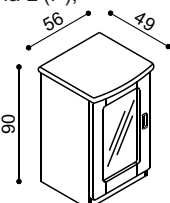

CENÍK LOŽNICE REBEKA

Ceník platný od 1. 1. 2012.

Ceny jsou včetně DPH 20%. MOŘENÍ je zahrnuto v ceně.

výroba nábytku s.r.o.

Komody a skříně nabízíme v provedení MASIV a STANDARD.

Výrobní řada MASIV

- vyrobeno z masivního dřeva
- korpusy včetně zásuvek mořeny podle zvoleného odstínu
- zásuvky s tlumeným plnovýsuvem a blokací

Výrobní řada STANDARD

- horní plát, dvířka a čela zásuvek vyrobeny z masivního dřeva, korpus s přírodní dýhou
- korpusy zásuvek z lakované bukové překližky bez moření
- zásuvky s tlumeným polovýsuvem bez blokace

LOŽNICE REBEKA (tloušťka masivu 40 mm) **dodací lhůta 3 - 6 týdnů, skříně 4 - 8 týdnů**

Lůžka REBEKA vyrábíme i v délkách 210 a 220 cm s příplatkem BUK, DUB 2 300,-.
Zásuvky pod lůžka REBEKA v délce 210 a 220 cm vyrábíme za příplatek BUK, DUB 1 040,-.

Postel REBEKA

dvoulůžko

43 - 55 cm
výška lehací plochy

rozměr	BUK	DUB
200 x 160 cm	29 730,-	32 970,-
200 x 180 cm	30 500,-	33 820,-
200 x 200 cm	31 460,-	34 880,-

Postel REBEKA

jednolůžko

43 - 55 cm
výška lehací plochy

rozměr	BUK	DUB
200 x 100 cm	26 160,-	29 060,-

Noční stolek k posteli REBEKA

pravý; levý

BUK	DUB
8 250,-	9 170,-

Zásuvky pod postel REBEKA

1 pár, max. hloubka 90 cm
šířka dle délky bočnice

BUK	DUB
10 340,-	11 480,-

Úložný prostor na podlahu MAX

Lze kombinovat pouze s rošty Max,
uvedenými v ceníku roštů.

rozměr	BUK	DUB
200 x 160, 180, 200 cm	5 600,-	5 900,-

Úložný prostor výklonný

Lze kombinovat s rošty v rámu,
uvedenými v ceníku roštů.

Při zakoupení lůžka s úložným prostorem **SLEVA 25%**.
Cena úložného prostoru po slevě BUK 7 043,-; DUB 7 418,-.

BUK	DUB
9 390,-	9 890,-