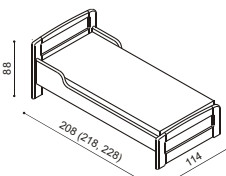

Postel REBEKA

jednolůžko

43 - 55 cm
výška lehací plochy

rozměr	BUK	DUB
200 x 100 cm	26 160,-	29 060,-