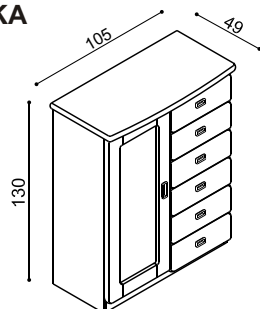

BUK	DUB
17 090,-	18 770,-

Komoda REBEKA
F2 DZ - dvířka L, 6 zásuvek malých, tři police

Masiv

BUK	DUB
35 120,-	38 800,-

Standard

BUK	DUB
24 590,-	27 160,-

Komoda REBEKA
F2 DD - 2 dvířka, tři police

Masiv