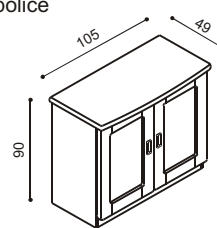

Komoda REBEKA
E2 DD - 2 dvířka, dvě police

Masiv

BUK	DUB
16 340,-	18 160,-

Standard

BUK	DUB
11 440,-	12 720,-