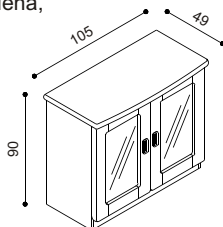

Komoda REBEKA
E2 SS - 2 dvířka prosklená, sklo čiré, dvě police

Masiv

BUK	DUB
16 890,-	18 820,-

Standard

BUK	DUB
11 830,-	13 180,-