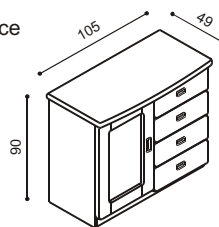

BUK	DUB
11 830,-	13 180,-

Komoda REBEKA
E2 DZ - dvířka L, 4 zásuvky malé, dvě police

Masiv

BUK	DUB
24 830,-	27 450,-

Standard

BUK	DUB
17 390,-	19 220,-

Komoda REBEKA
E2 SZ - dvířka prosklená L, sklo čiré; 4 zásuvky malé, dvě police