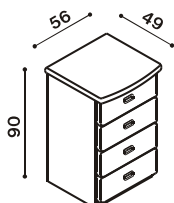

Komoda REBEKA E1 Z4 - 4 zásuvky malé

Masiv

BUK	DUB
17 250,-	18 960,-

Standard

BUK	DUB
12 080,-	13 280,-

Masiv

BUK	DUB
10 030,-	11 050,-

Standard

BUK	DUB
7 030,-	7 740,-