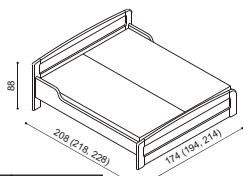

Postel REBEKA

dvoulůžko

43 - 55 cm
výška lehací plochy

rozměr	BUK	DUB
200 x 160 cm	29 730,-	32 970,-
200 x 180 cm	30 500,-	33 820,-
200 x 200 cm	31 460,-	34 880,-