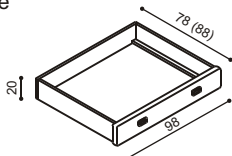

Zásuvky pod postel REBEKA

1 pár, max. hloubka 90 cm
šířka dle délky bočnice

BUK	DUB
10 340,-	11 480,-