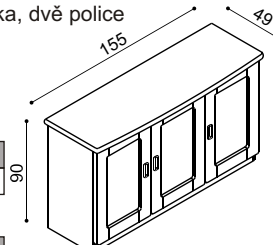

Komoda REBEKA
E3 DDD - 3 dvířka, dvě police

Masiv

BUK	DUB
24 080,-	26 580,-

Standard

BUK	DUB
16 860,-	18 610,-