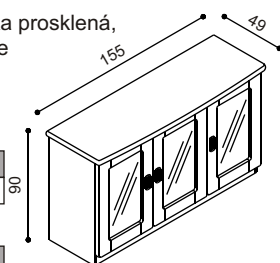

BUK	DUB
24 080,-	26 580,-

Standard

BUK	DUB
16 860,-	18 610,-

Komoda REBEKA
E3 SSS - 3 dvířka prosklená, sklo čiré, dvě police

Masiv

BUK	DUB
25 070,-	27 560,-

Standard

BUK	DUB
17 550,-	19 300,-