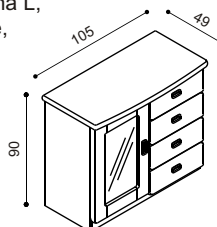

Komoda REBEKA
E2 SZ - dvířka prosklená L, sklo čiré; 4 zásuvky malé, dvě police

Masiv

BUK	DUB
25 150,-	27 800,-

Standard

BUK	DUB
17 610,-	19 460,-