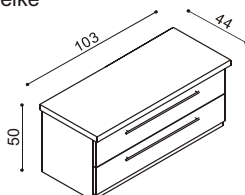

Komoda RÁCHEL

R2 Z2 - 2 zásuvky velké

Masiv

BUK	DUB
14 110,-	15 690,-

Standard

BUK	DUB
9 880,-	10 990,-