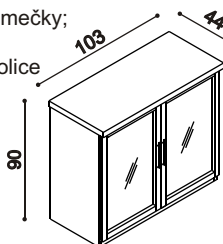

Standard

BUK	DUB
10 720,-	11 650,-

R2 SSB - dřevěné rámečky;
dviřka prosklená,
sklo Matelux; dvě police

Masiv

BUK	DUB
15 310,-	16 640,-

Standard

BUK	DUB
10 720,-	11 650,-

Komoda RÁCHEL