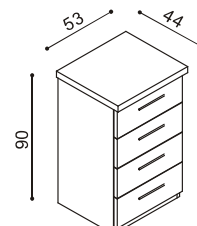

Komoda RÁCHEL

R1 Z4 - 4 zásuvky malé

Masiv

BUK	DUB
15 480,-	17 210,-

Standard

BUK	DUB
10 840,-	12 050,-