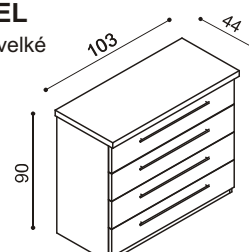

Komoda RÁCHEL

R2 Z4 - 4 zásuvky velké

Masiv

BUK	DUB
21 180,-	23 530,-

Standard

BUK	DUB
14 830,-	16 480,-