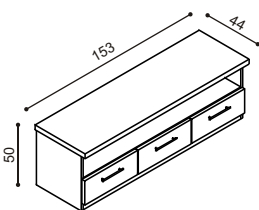

BUK	DUB
7 870,-	8 680,-

Komoda RÁCHEL

R3 PZ - police,
3 zásuvky malé

Masiv

BUK	DUB
20 260,-	22 490,-

Standard

BUK	DUB
14 190,-	15 750,-

Noční stolek / komoda RÁCHEL