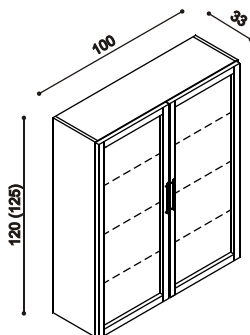

Knihovna RÁCHEL 2

- bez soklu v.120 cm; vhodné postavit na komodu

RK 2SSN - nerez rámečky,

dviřka prosklená, sklo Matelux
Masiv

BUK	DUB
16 700,-	18 560,-

BUK	DUB
11 690,-	13 000,-

RK 2SS - dřevěné rámečky,

dviřka prosklená, sklo Matelux
Masiv

BUK	DUB
16 700,-	18 560,-

BUK	DUB
11 690,-	13 000,-

K 2 - otevřená bez dviřek

Masiv

BUK	DUB
10 530,-	11 700,-

BUK	DUB
7 380,-	8 190,-