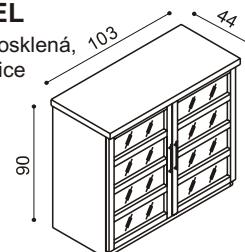

Komoda RÁCHEL

R2 SS - 2 dviřka prosklená,
sklo Matelux, dvě police

Masiv

BUK	DUB
15 100,-	16 770,-

Standard

BUK	DUB
10 570,-	11 740,-