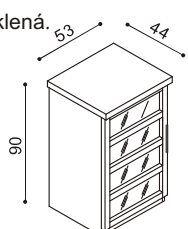

Komoda RÁCHEL

R1 SL - dviřka L (P) prosklená,
sklo Matelux, dvě police

Masiv

BUK	DUB
9 020,-	10 030,-

Standard

BUK	DUB
6 320,-	7 030,-