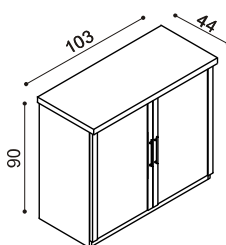

Komoda RÁCHEL

R2 DD - 2 dviřka plná,
dvě police

Masiv

BUK	DUB
14 440,-	16 040,-

Standard

BUK	DUB
10 110,-	11 230,-