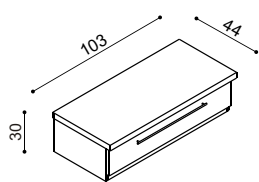

Komoda RÁCHEL

R2 Z1 - 1 zásuvka velká

Masiv

BUK	DUB
11 350,-	12 610,-

Standard

BUK	DUB
7 950,-	8 830,-