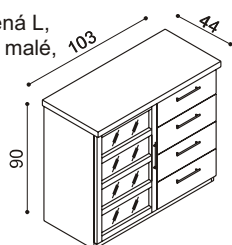

Komoda RÁCHEL

R2 SZ - dviřka prosklená L,
sklo Matelux; 4 zásuvky malé,
dvě police

Masiv

BUK	DUB
22 740,-	25 280,-

Standard

BUK	DUB
15 920,-	17 700,-