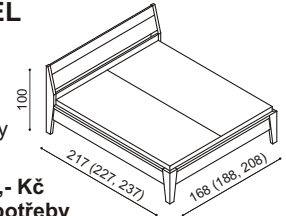

### Postel RÁCHEL

dvoulůžko  
s proskleným čelem  
- sklo Matelux

52 - 60 cm  
výška lehací plochy

rozměr	DUB
200 x 160 cm	28 260,-
200 x 180 cm	29 190,-
200 x 200 cm	30 120,-

### Postel RÁCHEL

dvoulůžko  
s plným čelem

52 - 60 cm  
výška lehací plochy

rozměr	BUK	DUB
200 x 160 cm	25 110,-	27 850,-
200 x 180 cm	25 910,-	28 750,-
200 x 200 cm	26 740,-	29 670,-

### Postel RÁCHEL

dvoulůžko  
čalouněné čelo

52 - 60 cm  
výška lehací plochy

**PŘÍPLATEK**  
látko II. kat. + 400,- Kč  
cena v kůži dle spotřeby

rozměr	BUK	DUB
200 x 160 cm	25 110,-	27 850,-
200 x 180 cm	25 910,-	28 750,-
200 x 200 cm	26 740,-	29 670,-

### Úložný prostor na podlahu MAX

Lze kombinovat pouze s rošty Max,  
uvedenými v ceníku roštů.

rozměr	BUK	DUB
200 x 160, 180, 200 cm	5 600,-	5 900,-