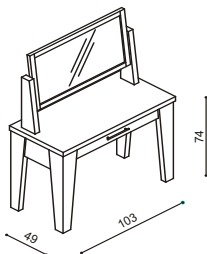

Toaletní stolek RÁCHEL

BUK	DUB
24 960,-	27 690,-

Stolička k toaletnímu stolku RÁCHEL

Kat.	Potahová látka	BUK	DUB
I.		6 550,-	6 950,-
II.		6 600,-	7 000,-
Kůže		7 200,-	7 650,-