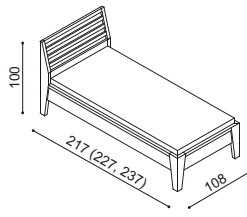

### Postel RÁCHEL

dvoulůžko  
s plným čelem

52 - 60 cm  
výška lehací plochy

rozměr	BUK	DUB
200 x 160 cm	25 110,-	27 850,-
200 x 180 cm	25 910,-	28 750,-
200 x 200 cm	26 740,-	29 670,-

### Postel RÁCHEL

dvoulůžko  
čalouněné čelo

52 - 60 cm  
výška lehací plochy

**PŘÍPLATEK**  
látko II. kat. + 400,- Kč  
cena v kůži dle spotřeby

rozměr	BUK	DUB
200 x 160 cm	25 110,-	27 850,-
200 x 180 cm	25 910,-	28 750,-
200 x 200 cm	26 740,-	29 670,-

### Postel RÁCHEL

jednolůžko  
s proskleným čelem  
- sklo Matelux

52 - 60 cm  
výška lehací plochy

rozměr	DUB
200 x 100 cm	25 180,-

### Úložný prostor na podlahu MAX

Lze kombinovat pouze s rošty Max,  
uvedenými v ceníku roštů.

rozměr	BUK	DUB
200 x 160, 180, 200 cm	5 600,-	5 900,-