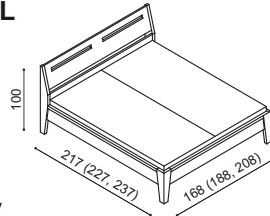

### Postel RÁCHEL

dvoulůžko  
s proskleným čelem  
- sklo Matelux

52 - 60 cm  
výška lehací plochy

rozměr	DUB
200 x 160 cm	28 260,-
200 x 180 cm	29 190,-
200 x 200 cm	30 120,-

### Postel RÁCHEL

dvoulůžko  
s plným čelem

52 - 60 cm  
výška lehací plochy

rozměr	BUK	DUB
200 x 160 cm	25 110,-	27 850,-
200 x 180 cm	25 910,-	28 750,-
200 x 200 cm	26 740,-	29 670,-