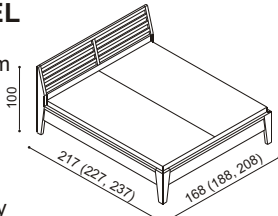

## LOŽNICE RÁCHEL

(tloušťka masivu 25/40 mm)

dodací lhůta 3 - 6 týdnů, skříně 4 - 8 týdnů

Lůžko RÁCHEL vyrábíme také v délkách 210 a 220 cm s příplatkem BUK 2 090,- ; DUB 2 310,-.

Ceny čalouněného nábytku jsou rozděleny do I. a II. kategorie dle druhu potahové látky.

### Postel RÁCHEL

dvoulůžko  
s proskleným čelem  
- sklo Matelux

52 - 60 cm  
výška lehací plochy

rozměr	DUB
200 x 160 cm	28 260,-
200 x 180 cm	29 190,-
200 x 200 cm	30 120,-