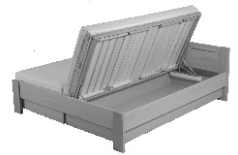

### Postel RÁCHEL

jednolůžko  
s proskleným čelem  
- sklo Matelux

52 - 60 cm  
výška lehací plochy

rozměr	DUB
200 x 100 cm	25 180,-

### Úložný prostor na podlahu MAX

Lze kombinovat pouze s rošty Max,  
uvedenými v ceníku roštů.

rozměr	BUK	DUB
200 x 160, 180, 200 cm	5 600,-	5 900,-

### Úložný prostor výklopný

Lze kombinovat s rošty v rámu,  
uvedenými v ceníku roštů.

Při zakoupení lůžka  
s úložným prostorem  
**SLEVA 25%.**

Cena úložného prostoru po slevě  
BUK 7 043,- ; DUB 7 418,-.

BUK	DUB
9 390,-	9 890,-

Standardní cena u výklopného úložného prostoru a úložného prostoru MAX je pro rozměry při šířce 80 (160), 90 (180) a 100 (200) cm a délce 200 cm.

Uvedeny vnitřní rozměry lůžka. Cena úložných prostorů bez roštů.