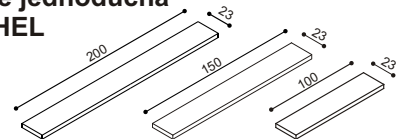

### Noční stolek / komoda RÁCHEL

R1 Z2 - 2 zásuvky malé

Masiv

BUK	DUB
8 620,-	9 470,-

Standard

BUK	DUB
6 040,-	6 630,-

### Police jednoduchá RÁCHEL

rozměr	BUK	DUB
100 cm	2 120,-	2 350,-
150 cm	2 620,-	2 890,-
200 cm	3 110,-	3 420,-