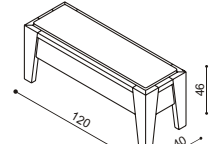

Lavice k posteli RÁCHEL

Kat.	Potahová látka	BUK	DUB
I.		10 190,-	11 310,-
II.		10 290,-	11 410,-
Kůže		11 410,-	12 670,-