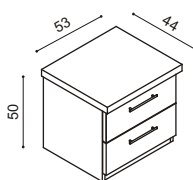

### Police jednoduchá RÁCHEL

rozměr	BUK	DUB
100 cm	2 120,-	2 350,-
150 cm	2 620,-	2 890,-
200 cm	3 110,-	3 420,-