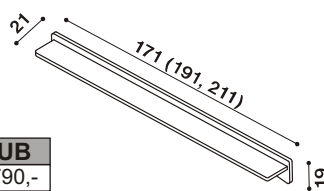

Standardní cena u výklonného úložného prostoru a úložného prostoru MAX je pro rozměry při šířce 80 (160), 90 (180) a 100 (200) cm a délce 200 cm. Uvedeny vnitřní rozměry lůžka. Cena úložných prostorů bez roštů.

Při změně jednoho rozměru (délky nebo šířky) je ceníková cena navýšena o 5%.

Při změně obou rozměrů (délky i šířky) je ceníková cena navýšena o 10%.

Noční stolek k posteli

PAVLA a EVA vysoký
levý; pravý

BUK	DUB
4 910,-	5 410,-

Police PAVLA a EVA středová

délky 160, 180, 200 cm

BUK	DUB
4 200,-	4 790,-

Police PAVLA a EVA

levá; pravá

BUK	DUB
1 820,-	2 020,-

Toaletní stolek PAVLA

BUK	DUB
14 810,-	16 290,-