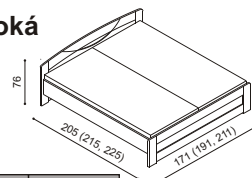

42 - 54 cm
výška lehací plochy

rozměr	BUK	DUB
200 x 160 cm	17 670,-	18 940,-
200 x 180 cm	18 550,-	19 740,-
200 x 200 cm	20 010,-	21 080,-

Postel PAVLA vysoká

jednolůžko
s rovným čelem
u nohou

42 - 54 cm
výška lehací plochy

rozměr	BUK	DUB
200 x 90 cm	10 950,-	11 620,-
200 x 100 cm	11 480,-	12 180,-
200 x 120 cm	12 110,-	12 860,-

Postel PAVLA vysoká

dvoulůžko
s rovným čelem
u nohou

42 - 54 cm
výška lehací plochy

rozměr	BUK	DUB
200 x 160 cm	13 420,-	14 600,-
200 x 180 cm	14 040,-	15 160,-
200 x 200 cm	14 660,-	15 880,-

Postel EVA vysoká

dvoulůžko
s rovným čelem
u nohou

42 - 54 cm
výška lehací plochy

rozměr	BUK	DUB
200 x 160 cm	15 050,-	16 410,-
200 x 180 cm	16 040,-	17 080,-
200 x 200 cm	17 380,-	18 400,-

Zásuvky pod postele PAVLA a EVA

1 pár, max. hloubka 90cm
šířka dle délky bočnice

BUK	DUB
5 340,-	5 990,-

Úložný prostor na podlahu MAX

Lze kombinovat pouze s rošty Max,
uvedenými v ceníku roštů.

rozměr	BUK	DUB
200 x 160, 180, 200 cm	5 600,-	5 900,-