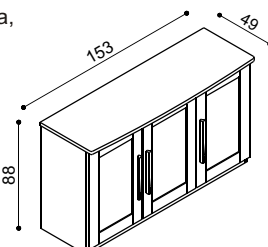

Komoda PAVLA
B3 DDD - 3 dvířka,
dvě police

Masiv

BUK	DUB
20 630,-	21 660,-

Standard

BUK	DUB
14 450,-	15 170,-