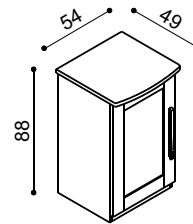

Komoda PAVLA
B1 Z4 - 4 zásuvky malé

Masiv

BUK	DUB
13 510,-	14 600,-

Standard

BUK	DUB
9 460,-	10 220,-

Komoda PAVLA
B1 SL (P)
- dvířka prosklená L (P),
sklo čiré, dvě police

Masiv

BUK	DUB
8 150,-	8 960,-

Standard

BUK	DUB
5 710,-	6 280,-

Komoda PAVLA
B1 DL (P)
- dvířka L (P), dvě police

Masiv

BUK	DUB
7 770,-	8 610,-

Standard

BUK	DUB
5 440,-	6 030,-

Komoda PAVLA
B2 Z4 - 4 zásuvky velké

Masiv

BUK	DUB
17 580,-	18 670,-

Standard

BUK	DUB
12 310,-	13 070,-

Komoda PAVLA
B2 DD - 2 dvířka,
dvě police

Masiv

BUK	DUB
13 160,-	14 270,-

Standard

BUK	DUB
9 220,-	9 990,-

Komoda PAVLA
B2 SS - 2 dvířka prosklená,
sklo čiré, dvě police

Masiv

BUK	DUB
13 890,-	14 940,-

Standard

BUK	DUB
9 730,-	10 460,-

Komoda PAVLA
B2 DZ - dvířka L,
4 zásuvky malé, dvě police

Masiv

BUK	DUB
20 110,-	21 260,-

Standard

BUK	DUB
14 080,-	14 890,-

Komoda PAVLA
B2 SZ - dvířka prosklená L,
sklo čiré, 4 zásuvky malé,
dvě police

Masiv

BUK	DUB
20 400,-	21 620,-

Standard

BUK	DUB
14 280,-	15 140,-

Komoda PAVLA
B3 DZ - dvířka L,
4 zásuvky velké,
dvě police

Masiv

BUK	DUB
24 860,-	26 050,-

Standard

BUK	DUB
17 410,-	18 240,-

Komoda PAVLA
B3 DDZ - 2 dvířka,
4 zásuvky malé,
dvě police

Masiv

BUK	DUB
26 330,-	27 560,-

Standard

BUK	DUB
18 440,-	19 300,-

Komoda PAVLA
B3 SSS - 3 dvířka prosklená,
sklo čiré, dvě police

Masiv

BUK	DUB
21 530,-	22 640,-

Standard

BUK	DUB
15 080,-	15 850,-

Komoda PAVLA
B3 DDD - 3 dvířka,
dvě police

Masiv

BUK	DUB
20 630,-	21 660,-

Standard

BUK	DUB
14 450,-	15 170,-

Komoda PAVLA
B9 D rohová
- dvířka L (P),
dvě police

Masiv

BUK	DUB
12 580,-	13 730,-

Standard

BUK	DUB
8 810,-	9 620,-

Komoda PAVLA
B9 Z4 rohová
- 4 zásuvky malé

Masiv

BUK	DUB
17 140,-	18 520,-

Standard

BUK	DUB
12 000,-	12 970,-

Komoda PAVLA
C1 DL (P) - dvířka L (P),
tři police

Masiv

BUK	DUB
10 740,-	11 670,-

Standard

BUK	DUB
7 520,-	8 170,-

Komoda PAVLA
C1 SL (P)
- dvířka prosklená L (P),
sklo čiré, tři police