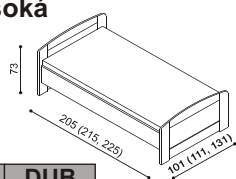

LOŽNICE PAVLA a EVA (tloušťka masivu 25 mm) **dodací lhůta 3 - 6 týdnů, skříně 4 - 8 týdnů**

Lůžka PAVLA a EVA vyrábíme také v délkách 210 a 220 cm s příplatkem BUK, DUB 1 200,-.

Zásuvky pod postele PAVLA a EVA vyrábíme i pro lůžka v délce 210 a 220 cm za příplatek BUK, DUB 710,-.

Postel PAVLA vysoká

jednolůžko
s oblým čelem
u nohou

42 - 54 cm
výška lehací plochy

rozměr	BUK	DUB
200 x 90 cm	11 460,-	12 070,-
200 x 100 cm	11 960,-	12 730,-
200 x 120 cm	12 940,-	13 660,-

Postel PAVLA vysoká