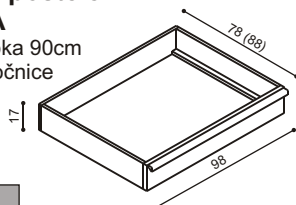

42 - 54 cm
výška lehací plochy

rozměr	BUK	DUB
200 x 160 cm	17 670,-	18 940,-
200 x 180 cm	18 550,-	19 740,-
200 x 200 cm	20 010,-	21 080,-

Postel PAVLA vysoká

jednolůžko
s rovným čelem
u nohou

42 - 54 cm
výška lehací plochy

rozměr	BUK	DUB
200 x 90 cm	10 950,-	11 620,-
200 x 100 cm	11 480,-	12 180,-
200 x 120 cm	12 110,-	12 860,-

Postel PAVLA vysoká

dvoulůžko
s rovným čelem
u nohou

42 - 54 cm
výška lehací plochy

rozměr	BUK	DUB
200 x 160 cm	13 420,-	14 600,-
200 x 180 cm	14 040,-	15 160,-
200 x 200 cm	14 660,-	15 880,-

Postel EVA vysoká

dvoulůžko
s rovným čelem
u nohou

42 - 54 cm
výška lehací plochy

rozměr	BUK	DUB
200 x 160 cm	15 050,-	16 410,-
200 x 180 cm	16 040,-	17 080,-
200 x 200 cm	17 380,-	18 400,-

Zásuvky pod postele PAVLA a EVA

1 pár, max. hloubka 90cm
šířka dle délky bočnice

BUK	DUB
5 340,-	5 990,-

Úložný prostor na podlahu MAX

Lze kombinovat pouze s rošty Max,
uvedenými v ceníku roštů.

rozměr	BUK	DUB
200 x 160, 180, 200 cm	5 600,-	5 900,-