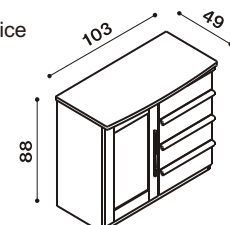

BUK	DUB
13 890,-	14 940,-

Standard

BUK	DUB
9 730,-	10 460,-

Komoda PAVLA
B2 DZ - dvířka L,
4 zásuvky malé, dvě police

Masiv

BUK	DUB
20 110,-	21 260,-

Standard

BUK	DUB
14 080,-	14 890,-