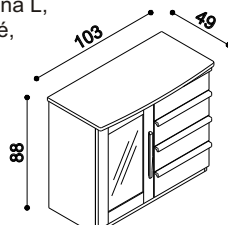

Komoda PAVLA
B2 SZ - dvířka prosklená L,
sklo čiré, 4 zásuvky malé,
dvě police

Masiv

BUK	DUB
20 400,-	21 620,-

Standard

BUK	DUB
14 280,-	15 140,-