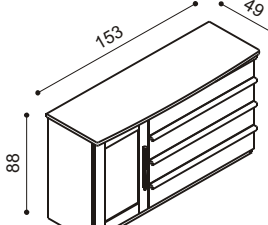

Komoda PAVLA
B3 DZ - dvířka L,
4 zásuvky velké,
dvě police

Masiv

BUK	DUB
24 860,-	26 050,-

Standard

BUK	DUB
17 410,-	18 240,-