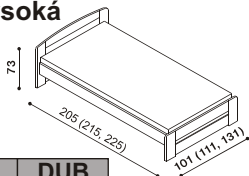

dvoulůžko
s oblým čelem
u nohou

42 - 54 cm
výška lehací plochy

rozměr	BUK	DUB
200 x 160 cm	14 260,-	15 180,-
200 x 180 cm	14 840,-	15 860,-
200 x 200 cm	15 520,-	16 600,-

Postel EVA vysoká

dvojčlůžko
s oblým čelem
u nohou

42 - 54 cm
výška lehací plochy

rozměr	BUK	DUB
200 x 160 cm	17 670,-	18 940,-
200 x 180 cm	18 550,-	19 740,-
200 x 200 cm	20 010,-	21 080,-

Postel PAVLA vysoká

jednolůžko
s rovným čelem
u nohou

42 - 54 cm
výška lehací plochy

rozměr	BUK	DUB
200 x 90 cm	10 950,-	11 620,-
200 x 100 cm	11 480,-	12 180,-
200 x 120 cm	12 110,-	12 860,-

Postel PAVLA vysoká

dvoulůžko
s rovným čelem
u nohou

42 - 54 cm
výška lehací plochy

rozměr	BUK	DUB
200 x 160 cm	13 420,-	14 600,-
200 x 180 cm	14 040,-	15 160,-
200 x 200 cm	14 660,-	15 880,-