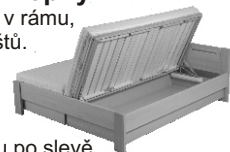

Postel EVA vysoká

dvoulůžko
s rovným čelem
u nohou

42 - 54 cm
výška lehací plochy

rozměr	BUK	DUB
200 x 160 cm	15 050,-	16 410,-
200 x 180 cm	16 040,-	17 080,-
200 x 200 cm	17 380,-	18 400,-

Zásuvky pod postele PAVLA a EVA

1 pár, max. hloubka 90cm
šířka dle délky bočnice

BUK	DUB
5 340,-	5 990,-

Úložný prostor na podlahu MAX

Lze kombinovat pouze s rošty Max,
uvedenými v ceníku roštů.

rozměr	BUK	DUB
200 x 160, 180, 200 cm	5 600,-	5 900,-

Úložný prostor výklonný

Lze kombinovat s rošty v rámu,
uvedenými v ceníku roštů.

Při zakoupení lůžka
s úložným prostorem
SLEVA 25%.

Cena úložného prostoru po slevě
BUK 7 043,-; DUB 7 418,-.

BUK	DUB
9 390,-	9 890,-

Standardní cena u výklonného úložného prostoru a úložného prostoru MAX je pro rozměry při šířce 80 (160), 90 (180) a 100 (200) cm a délce 200 cm. Uvedeny vnitřní rozměry lůžka. Cena úložných prostorů bez roštů.