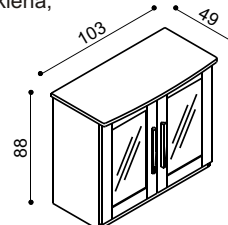

Komoda PAVLA
B2 SS - 2 dvířka prosklená,
sklo čiré, dvě police

Masiv

BUK	DUB
13 890,-	14 940,-

Standard

BUK	DUB
9 730,-	10 460,-