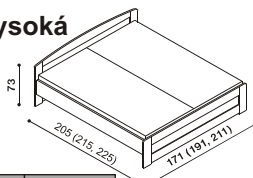

dvoulůžko
s oblým čelem
u nohou

42 - 54 cm
výška lehací plochy

rozměr	BUK	DUB
200 x 160 cm	14 260,-	15 180,-
200 x 180 cm	14 840,-	15 860,-
200 x 200 cm	15 520,-	16 600,-

Postel EVA vysoká

dvojčlůžko
s oblým čelem
u nohou

42 - 54 cm
výška lehací plochy

rozměr	BUK	DUB
200 x 160 cm	17 670,-	18 940,-
200 x 180 cm	18 550,-	19 740,-
200 x 200 cm	20 010,-	21 080,-

Postel PAVLA vysoká

jednolůžko
s rovným čelem
u nohou

42 - 54 cm
výška lehací plochy

rozměr	BUK	DUB
200 x 90 cm	10 950,-	11 620,-
200 x 100 cm	11 480,-	12 180,-
200 x 120 cm	12 110,-	12 860,-

Postel PAVLA vysoká

dvoulůžko
s rovným čelem
u nohou

42 - 54 cm
výška lehací plochy

rozměr	BUK	DUB
200 x 160 cm	13 420,-	14 600,-
200 x 180 cm	14 040,-	15 160,-
200 x 200 cm	14 660,-	15 880,-

Postel EVA vysoká

dvoulůžko
s rovným čelem
u nohou

42 - 54 cm
výška lehací plochy

rozměr	BUK	DUB
200 x 160 cm	15 050,-	16 410,-
200 x 180 cm	16 040,-	17 080,-
200 x 200 cm	17 380,-	18 400,-

Zásuvky pod postele PAVLA a EVA