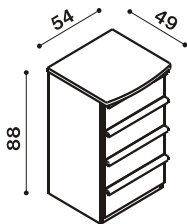

Komoda PAVLA
B1 Z4 - 4 zásuvky malé

Masiv

BUK	DUB
13 510,-	14 600,-

Standard

BUK	DUB
9 460,-	10 220,-

Komoda PAVLA
B1 SL (P)
- dvířka prosklená L (P),
sklo čiré, dvě police

Masiv

BUK	DUB
8 150,-	8 960,-

Standard

BUK	DUB
5 710,-	6 280,-