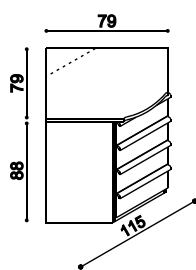

Komoda PAVLA
B1 Z4 - 4 zásuvky malé

Masiv

BUK	DUB
13 510,-	14 600,-

Standard

BUK	DUB
9 460,-	10 220,-

Komoda PAVLA
B1 SL (P)
- dvířka prosklená L (P),
sklo čiré, dvě police

Masiv

BUK	DUB
8 150,-	8 960,-

Standard

BUK	DUB
5 710,-	6 280,-

Komoda PAVLA
B1 DL (P)
- dvířka L (P), dvě police

Masiv

BUK	DUB
7 770,-	8 610,-

Standard

BUK	DUB
5 440,-	6 030,-

Komoda PAVLA
B2 Z4 - 4 zásuvky velké

Masiv

BUK	DUB
17 580,-	18 670,-

Standard

BUK	DUB
12 310,-	13 070,-

Komoda PAVLA
B2 DD - 2 dvířka,
dvě police

Masiv

BUK	DUB
13 160,-	14 270,-

Standard

BUK	DUB
9 220,-	9 990,-

Komoda PAVLA
B2 SS - 2 dvířka prosklená,
sklo čiré, dvě police

Masiv

BUK	DUB
13 890,-	14 940,-

Standard

BUK	DUB
9 730,-	10 460,-

Komoda PAVLA
B2 DZ - dvířka L,
4 zásuvky malé, dvě police

Masiv

BUK	DUB
20 110,-	21 260,-

Standard

BUK	DUB
14 080,-	14 890,-

Komoda PAVLA
B2 SZ - dvířka prosklená L,
sklo čiré, 4 zásuvky malé,
dvě police

Masiv

BUK	DUB
20 400,-	21 620,-

Standard

BUK	DUB
14 280,-	15 140,-

Komoda PAVLA
B3 DZ - dvířka L,
4 zásuvky velké,
dvě police

Masiv

BUK	DUB
24 860,-	26 050,-

Standard

BUK	DUB
17 410,-	18 240,-

Komoda PAVLA
B3 DDZ - 2 dvířka,
4 zásuvky malé,
dvě police

Masiv

BUK	DUB
26 330,-	27 560,-

Standard

BUK	DUB
18 440,-	19 300,-

Komoda PAVLA
B3 SSS - 3 dvířka prosklená,
sklo čiré, dvě police

Masiv

BUK	DUB
21 530,-	22 640,-

Standard

BUK	DUB
15 080,-	15 850,-

Komoda PAVLA
B3 DDD - 3 dvířka,
dvě police

Masiv

BUK	DUB
20 630,-	21 660,-

Standard

BUK	DUB
14 450,-	15 170,-

Komoda PAVLA
B9 D rohová
- dvířka L (P),
dvě police

Masiv

BUK	DUB
12 580,-	13 730,-

Standard

BUK	DUB
8 810,-	9 620,-

Komoda PAVLA
B9 Z4 rohová
- 4 zásuvky malé

Masiv

BUK	DUB
17 140,-	18 520,-

Standard

BUK	DUB
12 000,-	12 970,-

Komoda PAVLA
C1 DL (P) - dvířka L (P),
tři police

Masiv

BUK	DUB
10 740,-	11 670,-

Standard

BUK	DUB
7 520,-	8 170,-

Komoda PAVLA
C1 SL (P)
- dvířka prosklená L (P),
sklo čiré, tři police