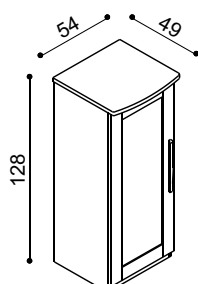

Komoda PAVLA
C1 DL (P) - dvířka L (P),
tři police

Masiv

BUK	DUB
10 740,-	11 670,-

Standard

BUK	DUB
7 520,-	8 170,-

Komoda PAVLA
C1 SL (P)
- dvířka prosklená L (P),
sklo čiré, tři police

Masiv

BUK	DUB
11 300,-	12 230,-

Standard

BUK	DUB
7 910,-	8 570,-