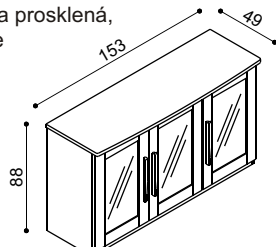

Komoda PAVLA
B3 SSS - 3 dvířka prosklená,
sklo čiré, dvě police

Masiv

BUK	DUB
21 530,-	22 640,-

Standard

BUK	DUB
15 080,-	15 850,-