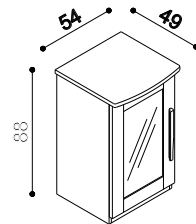

BUK	DUB
9 460,-	10 220,-

Komoda PAVLA
B1 SL (P)
- dvířka prosklená L (P),
sklo čiré, dvě police

Masiv

BUK	DUB
8 150,-	8 960,-

Standard

BUK	DUB
5 710,-	6 280,-

Komoda PAVLA
B1 DL (P)
- dvířka L (P), dvě police