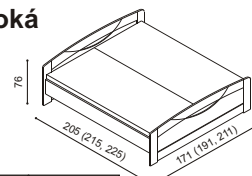

Postel PAVLA vysoká

jednolůžko
s oblým čelem
u nohou

42 - 54 cm
výška lehací plochy

rozměr	BUK	DUB
200 x 90 cm	11 460,-	12 070,-
200 x 100 cm	11 960,-	12 730,-
200 x 120 cm	12 940,-	13 660,-

Postel PAVLA vysoká

dvoulůžko
s oblým čelem
u nohou

42 - 54 cm
výška lehací plochy

rozměr	BUK	DUB
200 x 160 cm	14 260,-	15 180,-
200 x 180 cm	14 840,-	15 860,-
200 x 200 cm	15 520,-	16 600,-

Postel EVA vysoká

dvojčlůžko
s oblým čelem
u nohou

42 - 54 cm
výška lehací plochy

rozměr	BUK	DUB
200 x 160 cm	17 670,-	18 940,-
200 x 180 cm	18 550,-	19 740,-
200 x 200 cm	20 010,-	21 080,-

Postel PAVLA vysoká

jednolůžko
s rovným čelem
u nohou

42 - 54 cm
výška lehací plochy

rozměr	BUK	DUB
200 x 90 cm	10 950,-	11 620,-
200 x 100 cm	11 480,-	12 180,-
200 x 120 cm	12 110,-	12 860,-

Postel PAVLA vysoká

dvoulůžko
s rovným čelem
u nohou

42 - 54 cm
výška lehací plochy

rozměr	BUK	DUB
200 x 160 cm	13 420,-	14 600,-
200 x 180 cm	14 040,-	15 160,-
200 x 200 cm	14 660,-	15 880,-