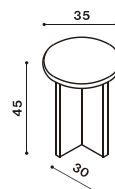

Stolička PAVLA k toaletnímu stolku