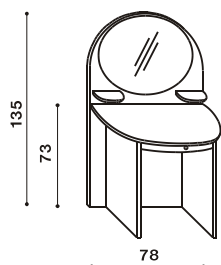

Postel EVA vysoká

dvoulůžko
s rovným čelem
u nohou

42 - 54 cm
výška lehací plochy

rozměr	BUK	DUB
200 x 160 cm	15 050,-	16 410,-
200 x 180 cm	16 040,-	17 080,-
200 x 200 cm	17 380,-	18 400,-

Zásuvky pod postele PAVLA a EVA

Standardní cena u výklonného úložného prostoru a úložného prostoru MAX je pro rozměry při šířce 80 (160), 90 (180) a 100 (200) cm a délce 200 cm. Uvedeny vnitřní rozměry lůžka. Cena úložných prostorů bez roštů.

Při změně jednoho rozměru (délky nebo šířky) je ceníková cena navýšena o 5%.

Při změně obou rozměrů (délky i šířky) je ceníková cena navýšena o 10%.

Noční stolek k posteli

PAVLA a EVA vysoký
levý; pravý

BUK	DUB
4 910,-	5 410,-

Police PAVLA a EVA středová

délky 160, 180, 200 cm

BUK	DUB
4 200,-	4 790,-

Police PAVLA a EVA

levá; pravá

BUK	DUB
1 820,-	2 020,-

Toaletní stolek PAVLA

BUK	DUB
14 810,-	16 290,-