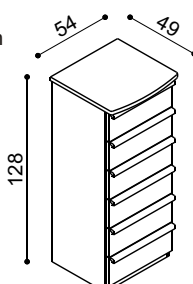

Komoda PAVLA
C1 Z6 - 6 zásuvek malých

Masiv

BUK	DUB
19 860,-	20 700,-

Standard

BUK	DUB
13 910,-	14 490,-