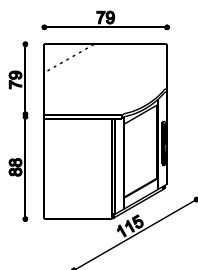

Komoda PAVLA
B9 D rohová
- dvířka L (P),
dvě police

Masiv

BUK	DUB
12 580,-	13 730,-

Standard

BUK	DUB
8 810,-	9 620,-

Komoda PAVLA
B9 Z4 rohová
- 4 zásuvky malé

Masiv

BUK	DUB
17 140,-	18 520,-

Standard

BUK	DUB
12 000,-	12 970,-