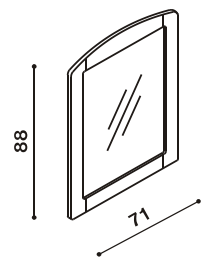

Zrcadlo PAVLA