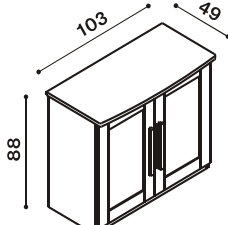

Komoda PAVLA
B2 DD - 2 dvířka,
dvě police

Masiv

BUK	DUB
13 160,-	14 270,-

Standard

BUK	DUB
9 220,-	9 990,-