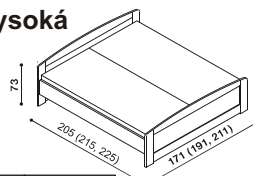

LOŽNICE PAVLA a EVA (tloušťka masivu 25 mm) **dodací lhůta 3 - 6 týdnů, skříně 4 - 8 týdnů**

Lůžka PAVLA a EVA vyrábíme také v délkách 210 a 220 cm s příplatkem BUK, DUB 1 200,-.

Zásuvky pod postele PAVLA a EVA vyrábíme i pro lůžka v délce 210 a 220 cm za příplatek BUK, DUB 710,-.

Postel PAVLA vysoká

jednolůžko
s oblým čelem
u nohou

42 - 54 cm
výška lehací plochy

rozměr	BUK	DUB
200 x 90 cm	11 460,-	12 070,-
200 x 100 cm	11 960,-	12 730,-
200 x 120 cm	12 940,-	13 660,-

Postel PAVLA vysoká

dvoulůžko
s oblým čelem
u nohou

42 - 54 cm
výška lehací plochy

rozměr	BUK	DUB
200 x 160 cm	14 260,-	15 180,-
200 x 180 cm	14 840,-	15 860,-
200 x 200 cm	15 520,-	16 600,-

Postel EVA vysoká

dvojčlůžko
s oblým čelem
u nohou

42 - 54 cm
výška lehací plochy

rozměr	BUK	DUB
200 x 160 cm	17 670,-	18 940,-
200 x 180 cm	18 550,-	19 740,-
200 x 200 cm	20 010,-	21 080,-

Postel PAVLA vysoká

jednolůžko
s rovným čelem
u nohou

42 - 54 cm
výška lehací plochy