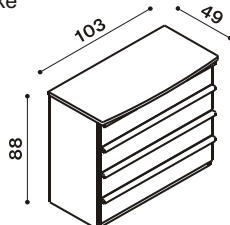

Komoda PAVLA
B2 Z4 - 4 zásuvky velké

Masiv

BUK	DUB
17 580,-	18 670,-

Standard

BUK	DUB
12 310,-	13 070,-