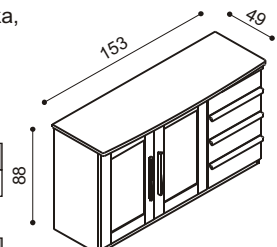

BUK	DUB
24 860,-	26 050,-

Standard

BUK	DUB
17 410,-	18 240,-

Komoda PAVLA
B3 DDZ - 2 dvířka,
4 zásuvky malé,
dvě police

Masiv

BUK	DUB
26 330,-	27 560,-

Standard

BUK	DUB
18 440,-	19 300,-