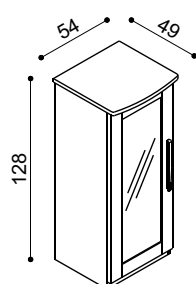

Komoda PAVLA
B1 Z4 - 4 zásuvky malé

Masiv

BUK	DUB
13 510,-	14 600,-

Standard

BUK	DUB
9 460,-	10 220,-

Komoda PAVLA
B1 SL (P)
- dvířka prosklená L (P),
sklo čiré, dvě police

Masiv

BUK	DUB
8 150,-	8 960,-

Standard

BUK	DUB
5 710,-	6 280,-

Komoda PAVLA
B1 DL (P)
- dvířka L (P), dvě police

Masiv

BUK	DUB
7 770,-	8 610,-

Standard

BUK	DUB
5 440,-	6 030,-

Komoda PAVLA
B2 Z4 - 4 zásuvky velké

Masiv

BUK	DUB
17 580,-	18 670,-

Standard

BUK	DUB
12 310,-	13 070,-

Komoda PAVLA
B2 DD - 2 dvířka,
dvě police

Masiv

BUK	DUB
13 160,-	14 270,-

Standard

BUK	DUB
9 220,-	9 990,-

Komoda PAVLA
B2 SS - 2 dvířka prosklená,
sklo čiré, dvě police

Masiv

BUK	DUB
13 890,-	14 940,-

Standard

BUK	DUB
9 730,-	10 460,-

Komoda PAVLA
B2 DZ - dvířka L,
4 zásuvky malé, dvě police

Masiv

BUK	DUB
20 110,-	21 260,-

Standard

BUK	DUB
14 080,-	14 890,-

Komoda PAVLA
B2 SZ - dvířka prosklená L,
sklo čiré, 4 zásuvky malé,
dvě police

Masiv

BUK	DUB
20 400,-	21 620,-

Standard

BUK	DUB
14 280,-	15 140,-

Komoda PAVLA
B3 DZ - dvířka L,
4 zásuvky velké,
dvě police

Masiv

BUK	DUB
24 860,-	26 050,-

Standard

BUK	DUB
17 410,-	18 240,-

Komoda PAVLA
B3 DDZ - 2 dvířka,
4 zásuvky malé,
dvě police

Masiv

BUK	DUB
26 330,-	27 560,-

Standard

BUK	DUB
18 440,-	19 300,-

Komoda PAVLA
B3 SSS - 3 dvířka prosklená,
sklo čiré, dvě police

Masiv

BUK	DUB
21 530,-	22 640,-

Standard

BUK	DUB
15 080,-	15 850,-

Komoda PAVLA
B3 DDD - 3 dvířka,
dvě police

Masiv

BUK	DUB
20 630,-	21 660,-

Standard

BUK	DUB
14 450,-	15 170,-

Komoda PAVLA
B9 D rohová
- dvířka L (P),
dvě police

Masiv

BUK	DUB
12 580,-	13 730,-

Standard

BUK	DUB
8 810,-	9 620,-

Komoda PAVLA
B9 Z4 rohová
- 4 zásuvky malé

Masiv

BUK	DUB
17 140,-	18 520,-

Standard

BUK	DUB
12 000,-	12 970,-

Komoda PAVLA
C1 DL (P) - dvířka L (P),
tři police

Masiv

BUK	DUB
10 740,-	11 670,-

Standard

BUK	DUB
7 520,-	8 170,-

Komoda PAVLA
C1 SL (P)
- dvířka prosklená L (P),
sklo čiré, tři police