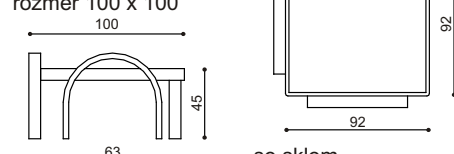

Stolík konferenčný LEVI

rohový
rozmer 100 x 100

- bez skla

Kat.	Cena/ks
I.	285,-

- so sklom,
sklo číre

Kat.	Cena/ks
I.	322,-

STOLIČKA ABRA EXTRA a ABRA NÍZKA

doba dodania 3 - 5 týždňov