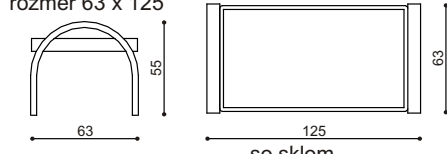

Stolík konferenčný LEVI

obdĺžnikový
rozmer 63 x 125

- bez skla

Kat.	Cena/ks
I.	265,-

- so sklom,
sklo číre

Kat.	Cena/ks
I.	296,-