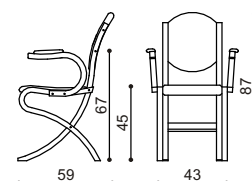

JEDÁLENSKÉ STOLY ABRAM, AMOS a DAVID

doba dodania 3 - 5 týždňov