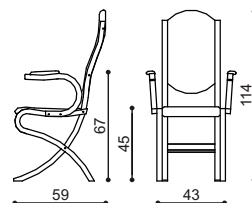

Stolička ABRA extra

- vysoká bez podrúčok

Kat.	Cena/ks
I.	190,-
II.	196,-
Koža	285,-

Stolička ABRA extra

- vysoká s podrúčkami

Kat.	Cena/ks
I.	240,-
II.	247,-
Koža	361,-

Stolička ABRA

- nízka bez podrúčok