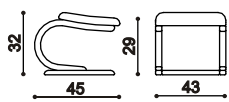

Taburetka JEFET

Kat.	Cena/ks
I.	135,-
II.	140,-
Koža	176,-