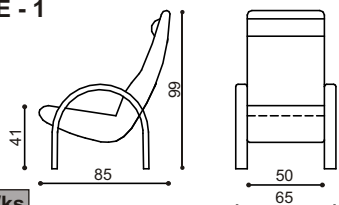

Kat.	Cena/ks
I.	1 145,-
II.	1 226,-
Koža	2 175,-

Vankúš

k sedacím súpravám rozmer 50 x 50

Kat.	Cena/ks
I.	25,-
II.	30,-
Koža	64,-

SEDACIA SÚPRAVA NOE

doba dodania 3 - 5 týždňov

Kreslo NOE - 1

jednokreslo