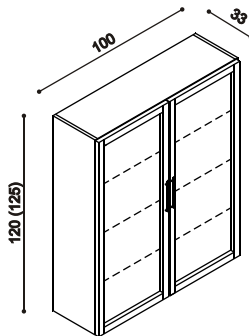

Knižnica RACHEL 2

- bez sokla v.120 cm vhodné postaviť na komodu

RK 2SSN - nerezový rám,

dvierka presklené, sklo Matelux

Masív

Štandard

BUK	DUB
668,-	743,-

BUK	DUB
468,-	520,-

RK 2SS - drevený rám,

dvierka presklené, sklo Matelux

Masív

Štandard

BUK	DUB
668,-	743,-

BUK	DUB
468,-	520,-

K 2 - otvorená bez dvierok

Masív

Štandard

BUK	DUB
422,-	468,-

BUK	DUB
296,-	328,-