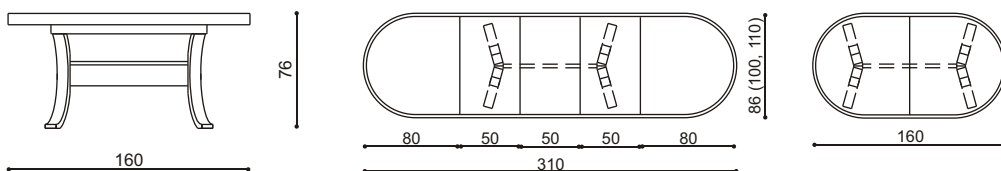

rozmer	Cena/ks
160 x 86 cm	570,-
170 x 86 cm	587,-
200 x 86 cm	671,-

rozmer	Cena/ks
170 x 100 cm	637,-
200 x 100 cm	740,-
180 x 110 cm	821,-
220 x 110 cm	926,-

Stôl AMOS

- nerozkladací

priemer	Cena/ks
100 cm	548,-
110 cm	562,-

 - rozkladací
na rozmer 160 cm

priemer	Cena/ks
100 cm	674,-
110 cm	693,-

Stôl DAVID

oválny rozkladací

rozmer	Cena/ks
86 x 160/210/260/310 cm	969,-
100 x 160/210/260/310 cm	1 072,-
110 x 160/210/260/310 cm	1 167,-