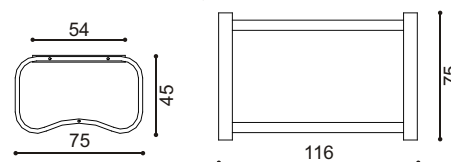

Stolík konferenčný GEFER