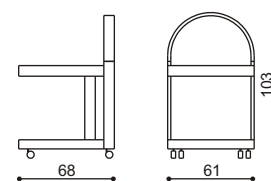

Taburetka ABRA

Kat.	Cena/ks
I.	135,-
II.	140,-
Koža	176,-

Taburetka JEFET

Kat.	Cena/ks
I.	135,-
II.	140,-
Koža	176,-

Kreslo ORTOS masáže

s polohovaním

Kat.	Cena/ks
I.	998,-
II.	1 043,-
Koža	1 647,-

Servirovací stolík LAZAR

LAZAR

Cena/ks
412,-

KONFERENČNÝ STOLÍK SAUL a LEVI

doba dodania 3 - 5 týždňov

Stolík konferenčný SAUL

 oválny
rozmer 61 x 110 cm

- bez skla

Kat.	Cena/ks
I.	380,-