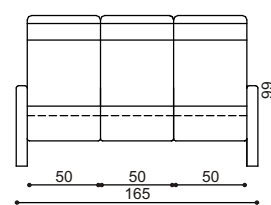

Kat.	Cena/ks
I.	285,-
II.	308,-
Koža	555,-

Kreslo NOE - 2

dvojkreslo

Kat.	Cena/ks
I.	480,-
II.	525,-
Koža	936,-

Kreslo NOE - 3

trojkreslo

Kat.	Cena/ks
I.	666,-
II.	734,-
Koža	1 298,-

Kreslo NOE - 4