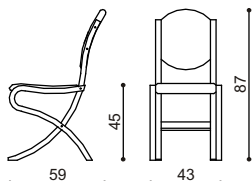

Stolička ABRA

- nízka bez podrúčok

Kat.	Cena/ks
I.	170,-
II.	176,-
Koža	254,-

Stolička ABRA

- nízka s podrúčkami

Kat.	Cena/ks
I.	220,-
II.	226,-
Koža	330,-