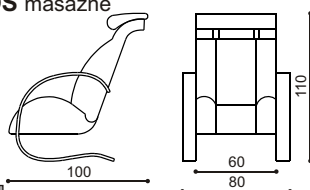

štvorkreslo

Kat.	Cena/ks
I.	841,-
II.	932,-
Koža	1 640,-

Kreslo JEFET

pohupovacie

Kat.	Cena/ks
I.	326,-
II.	348,-
Koža	635,-

Kreslo NOE

relaxačné polohovanie

Kat.	Cena/ks
I.	434,-
II.	456,-
Koža	778,-

Taburetka ABRA

Kat.	Cena/ks
I.	135,-
II.	140,-
Koža	176,-

Taburetka JEFET

Kat.	Cena/ks
I.	135,-
II.	140,-
Koža	176,-

Kreslo ORTOS masáže

s polohovaním

Kat.	Cena/ks
I.	998,-
II.	1 043,-
Koža	1 647,-

Servirovací stolík LAZAR