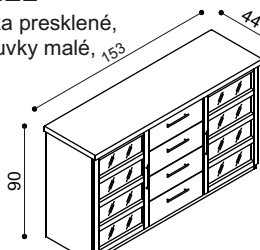

Komoda RACHEL

R3 SZS - 2 dvierka presklené,

sklo Matelux, 4 zásuvky malé,

dve police

Masív

BUK	DUB
1 218,-	1 352,-

Štandard

BUK	DUB
853,-	946,-