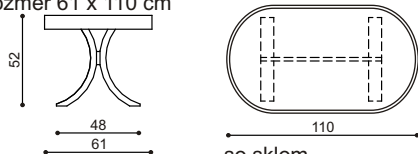

LAZAR

Cena/ks
412,-

KONFERENČNÝ STOLÍK SAUL a LEVI

doba dodania 3 - 5 týždňov

Stolík konferenčný SAUL

 oválny
rozmer 61 x 110 cm

- bez skla

Kat.	Cena/ks
I.	380,-