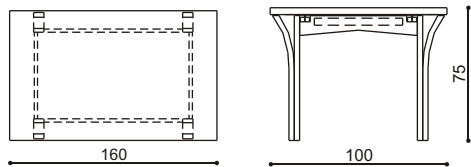

Štandard

BUK	DUB
853,-	946,-

Ohýbaný nábytok je zhotovený z masívneho BUKOVÉHO vrstveného dreva.

JEDÁLENSKÁ ZOSTAVA SEBA

doba dodania 3 - 5 týždňov

Stôl SEBA

nerozkladací 100 x 160 cm

Kat.	Cena/ks
I.	796,-

Stôl SEBA

rozkladací 100 x 160/210/260 cm

rozmer	Cena/ks	rozmer	Cena/ks
100 x 160/210	1 065,-	100 x 160/260	1 150,-

Stolička SEBA

Kat.	Cena/ks
I.	223,-
II.	230,-
Koža	334,-

SEDACIA SÚPRAVA GEFER

doba dodania 3 - 5 týždňov