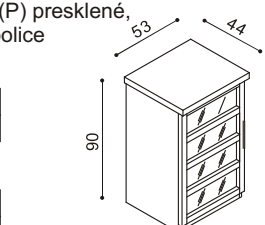

Komoda RACHEL

R1 SL - dvierka L (P) presklené,

sklo Matelux, dve police

Masív

BUK	DUB
361,-	402,-

Štandard

BUK	DUB
253,-	282,-