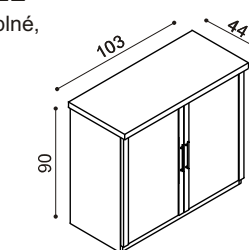

Komoda RACHEL

R2 DD - 2 dvierka plné,

dve police

Masív

BUK	DUB
578,-	642,-

Štandard

BUK	DUB
405,-	450,-