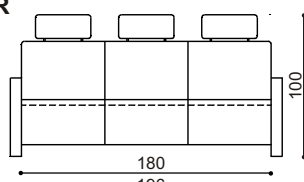

Kreslo GEFER

trojkreslo s opierkami