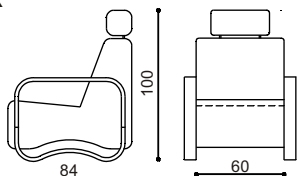

Kreslo GEFER

jednokreslo s opierkou