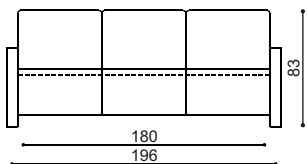

Kreslo GEFER

trojkreslo bez opierok