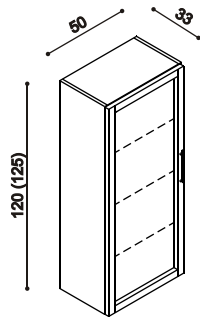

Knižnica RACHEL 1

- bez sokla v.120 cm vhodné postaviť na komodu

RK 1SN - nerezový rám,

dvierka presklené L (P), sklo Matelux

Masív

Štandard

BUK	DUB
339,-	376,-

BUK	DUB
238,-	264,-

RK 1S - drevený rám,

dvierka presklené L (P), sklo Matelux

Masív

Štandard

BUK	DUB
339,-	376,-

BUK	DUB
238,-	264,-

K 1 - otvorená bez dvierok

Masív

Štandard

BUK	DUB
284,-	315,-

BUK	DUB
199,-	221,-