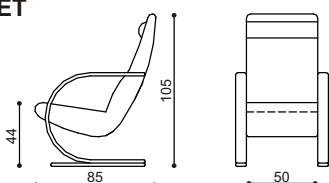

Kat.	Cena/ks
I.	285,-
II.	308,-
Koža	555,-

Kreslo NOE - 2

dvojkreslo

Kat.	Cena/ks
I.	480,-
II.	525,-
Koža	936,-

Kreslo NOE - 3

trojkreslo

Kat.	Cena/ks
I.	666,-
II.	734,-
Koža	1 298,-

Kreslo NOE - 4

štvorkreslo

Kat.	Cena/ks
I.	841,-
II.	932,-
Koža	1 640,-

Kreslo JEFET

pohupovacie

Kat.	Cena/ks
I.	326,-
II.	348,-
Koža	635,-

Kreslo NOE

relaxačné polohovanie

Kat.	Cena/ks
I.	434,-
II.	456,-
Koža	778,-