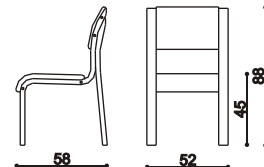

Štandard

BUK	DUB
853,-	946,-

Ohýbaný nábytok je zhotovený z masívneho BUKOVÉHO vrstveného dreva.

JEDÁLENSKÁ ZOSTAVA SEBA

doba dodania 3 - 5 týždňov

Stôl SEBA

nerozkladací 100 x 160 cm

Kat.	Cena/ks
I.	796,-

Stôl SEBA

rozkladací 100 x 160/210/260 cm

rozmer	Cena/ks	rozmer	Cena/ks
100 x 160/210	1 065,-	100 x 160/260	1 150,-

Stolička SEBA

Kat.	Cena/ks
I.	223,-
II.	230,-
Koža	334,-

SEDACIA SÚPRAVA GEFER

doba dodania 3 - 5 týždňov