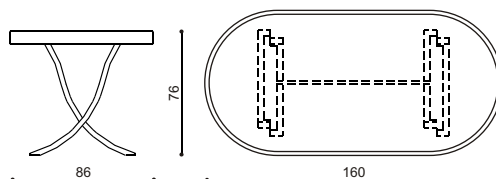

Stôl ABRAM

oválny

rozmer	Cena/ks
160 x 86 cm	570,-
170 x 86 cm	587,-
200 x 86 cm	671,-

rozmer	Cena/ks
170 x 100 cm	637,-
200 x 100 cm	740,-
180 x 110 cm	821,-
220 x 110 cm	926,-