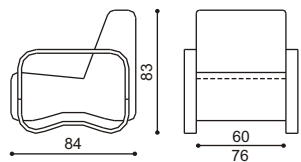

Kreslo GEFER

jednokreslo bez opierky