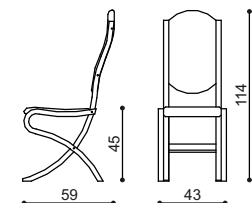

Stolička ABRA extra

- vysoká bez podrúčok

Kat.	Cena/ks
I.	190,-
II.	196,-
Koža	285,-