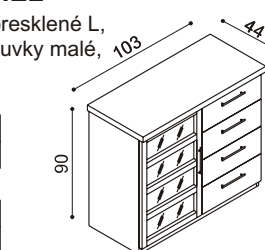

Komoda RACHEL

R2 SZ - dvierka presklené L,

sklo Matelux, 4 zásuvky malé,

dve police

Masív

BUK	DUB
910,-	1 012,-

Štandard

BUK	DUB
637,-	708,-