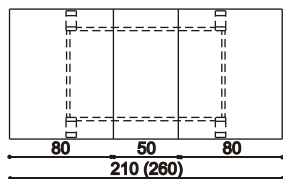

Štandard

BUK	DUB
853,-	946,-

Ohýbaný nábytok je zhotovený z masívneho BUKOVÉHO vrstveného dreva.

JEDÁLENSKÁ ZOSTAVA SEBA

doba dodania 3 - 5 týždňov

Stôl SEBA

nerozkladací 100 x 160 cm

Kat.	Cena/ks
I.	796,-

Stôl SEBA

rozkladací 100 x 160/210/260 cm

rozmer	Cena/ks	rozmer	Cena/ks
100 x 160/210	1 065,-	100 x 160/260	1 150,-

Stolička SEBA

Kat.	Cena/ks
I.	223,-
II.	230,-
Koža	334,-

SEDACIA SÚPRAVA GEFER

doba dodania 3 - 5 týždňov