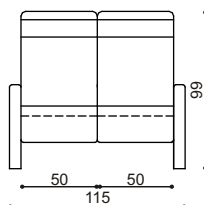

Ohýbaný nábytok je zhotovený z masívneho BUKOVÉHO vrstveného dreva.

JEDÁLENSKÁ ZOSTAVA SEBA

doba dodania 3 - 5 týždňov

Stôl SEBA

nerozkladací 100 x 160 cm

Kat.	Cena/ks
I.	796,-

Stôl SEBA

rozkladací 100 x 160/210/260 cm

rozmer	Cena/ks	rozmer	Cena/ks
100 x 160/210	1 065,-	100 x 160/260	1 150,-

Stolička SEBA

Kat.	Cena/ks
I.	223,-
II.	230,-
Koža	334,-

SEDACIA SÚPRAVA GEFER

doba dodania 3 - 5 týždňov

Kreslo GEFER

jednokreslo bez opierky

Kat.	Cena/ks
I.	415,-
II.	438,-
Koža	788,-

Kreslo GEFER

jednokreslo s opierkou

Kat.	Cena/ks
I.	488,-
II.	514,-
Koža	933,-

Stolík konferenčný GEFER

- bez skla

Cena/ks
351,-

- se sklom, sklo číre

Cena/ks
381,-

Kreslo GEFER

trojkreslo bez opierok

Kat.	Cena/ks
I.	928,-
II.	997,-
Koža	1 763,-

Kreslo GEFER

trojkreslo s opierkami

Kat.	Cena/ks
I.	1 145,-
II.	1 226,-
Koža	2 175,-

Vankúš

k sedacím súpravám rozmer 50 x 50

Kat.	Cena/ks
I.	25,-
II.	30,-
Koža	64,-

SEDACIA SÚPRAVA NOE

doba dodania 3 - 5 týždňov

Kreslo NOE - 1

jednokreslo

Kat.	Cena/ks
I.	285,-
II.	308,-
Koža	555,-

Kreslo NOE - 2

dvojkreslo

Kat.	Cena/ks
I.	480,-
II.	525,-
Koža	936,-

Kreslo NOE - 3

trojkreslo

Kat.	Cena/ks
I.	666,-
II.	734,-
Koža	1 298,-

Kreslo NOE - 4

štvorkreslo

Kat.	Cena/ks
I.	841,-
II.	932,-
Koža	1 640,-

Kreslo JEFET

pohupovacie

Kat.	Cena/ks
I.	326,-
II.	348,-
Koža	635,-

Kreslo NOE

relaxačné polohovanie

Kat.	Cena/ks
I.	434,-
II.	456,-
Koža	778,-

Taburetka ABRA

Kat.	Cena/ks
I.	135,-
II.	140,-
Koža	176,-

Taburetka JEFET

Kat.	Cena/ks
I.	135,-
II.	140,-
Koža	176,-

Kreslo ORTOS masáže

s polohovaním

Kat.	Cena/ks
I.	998,-
II.	1 043,-
Koža	1 647,-

Servirovací stolík LAZAR

LAZAR

Cena/ks
412,-