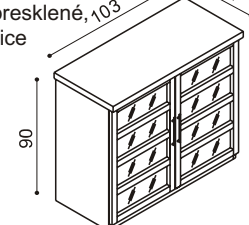

Komoda RACHEL

R2 SS - 2 dvierka presklené, 103

sklo Matelux, dve police

Masív

BUK	DUB
604,-	671,-

Štandard

BUK	DUB
423,-	470,-