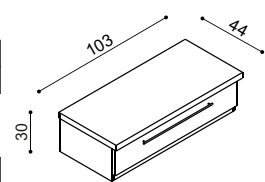

Komoda RACHEL

R2 Z1 - 1 zásuvka veľká

Masív

BUK	DUB
454,-	505,-

Štandard

BUK	DUB
318,-	354,-