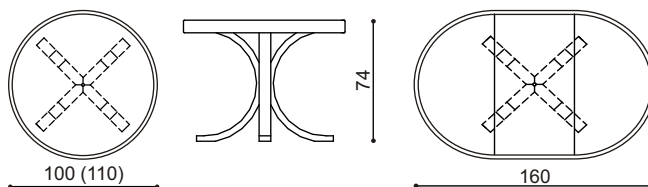

rozmer	Cena/ks
160 x 86 cm	570,-
170 x 86 cm	587,-
200 x 86 cm	671,-

rozmer	Cena/ks
170 x 100 cm	637,-
200 x 100 cm	740,-
180 x 110 cm	821,-
220 x 110 cm	926,-

Stôl AMOS

- nerozkladací

priemer	Cena/ks
100 cm	548,-
110 cm	562,-

 - rozkladací
na rozmer 160 cm

priemer	Cena/ks
100 cm	674,-
110 cm	693,-

Stôl DAVID

oválny rozkladací

rozmer	Cena/ks
86 x 160/210/260/310 cm	969,-
100 x 160/210/260/310 cm	1 072,-
110 x 160/210/260/310 cm	1 167,-