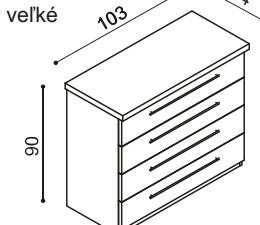

BUK	DUB
423,-	470,-

**Komoda RACHEL****R2 Z4** - 4 zásuvky veľké

Masív

BUK	DUB
848,-	942,-

Štandard

BUK	DUB
594,-	660,-

**Komoda RACHEL****R2 SZ** - dvierka presklené L,

sklo Matelux, 4 zásuvky malé,