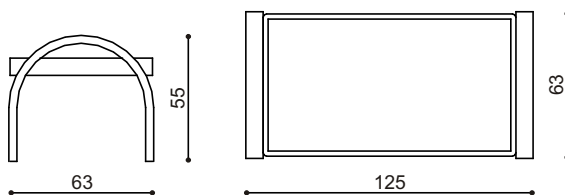

Potahová látka

Odstín moření

KONFERENČNÍ STOLKY SAUL A LEVI

dodací lhůta 3 - 5 týdnů

Stolek konferenční

SAUL oválný
rozměr 61 x 110 cm

- bez skla

Cena/ks	kusy
9 480,-	

- se sklem
sklo čiré

Cena/ks	kusy
10 500,-	

Stolek konferenční

LEVI obdélník
rozměr 63 x 125 cm

- bez skla

Cena/ks	kusy
6 610,-	

- se sklem
sklo čiré

Cena/ks	kusy
7 380,-	