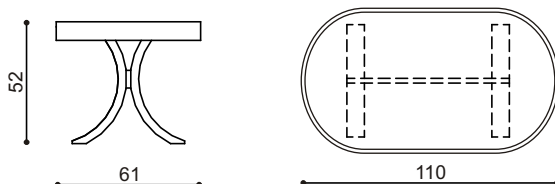

Potahová látka

Odstín moření

KONFERENČNÍ STOLKY SAUL A LEVI

dodací lhůta 3 - 5 týdnů

Stolek konferenční

SAUL oválný
rozměr 61 x 110 cm

- bez skla

Cena/ks	kusy
9 480,-	

- se sklem
sklo čiré

Cena/ks	kusy
10 500,-	

Stolek konferenční

LEVI obdélník
rozměr 63 x 125 cm

- bez skla

Cena/ks	kusy
6 610,-	

- se sklem
sklo čiré

Cena/ks	kusy
7 380,-	