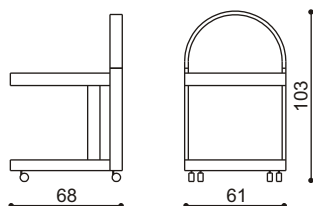

Stolek konferenční

LEVI rohový
rozměr 100 x 100 cm

- bez skla

Cena/ks	kusy
7 110,-	

- se sklem
sklo čiré

Cena/ks	kusy
8 030,-	

SERVÍROVACÍ STOLEK LAZAR, POLŠTÁŘ

Servírovací stolek LAZAR

Cena/ks	kusy
10 290,-	

Polštář

velikost 50 x 50

Kat.	Cena/ks	kusy
I.	610,-	
II.	730,-	
Kůže	1 580,-	

Potahová látka

Odstín moření