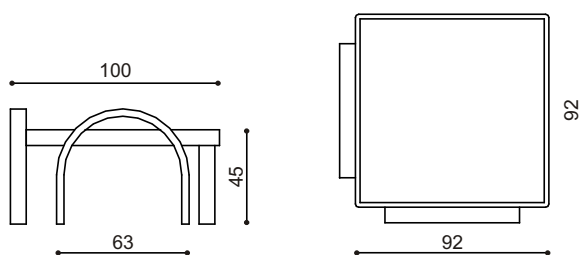

Potahová látka

Odstín moření

KONFERENČNÍ STOLKY SAUL A LEVI

dodací lhůta 3 - 5 týdnů

Stolek konferenční

SAUL oválný
rozměr 61 x 110 cm

- bez skla

Cena/ks	kusy
9 480,-	

- se sklem
sklo čiré

Cena/ks	kusy
10 500,-	

Stolek konferenční

LEVI obdélník
rozměr 63 x 125 cm

- bez skla

Cena/ks	kusy
6 610,-	

- se sklem
sklo čiré

Cena/ks	kusy
7 380,-	

Stolek konferenční

LEVI rohový
rozměr 100 x 100 cm

- bez skla

Cena/ks	kusy
7 110,-	

- se sklem
sklo čiré

Cena/ks	kusy
8 030,-	

SERVÍROVACÍ STOLEK LAZAR, POLŠTÁŘ

Servírovací stolek LAZAR