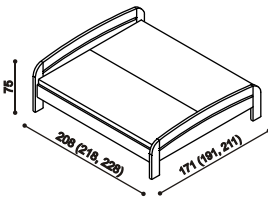

přistýlka včetně pevného roštu
Nelze kombinovat s motorovým polohováním v lůžku.

rozměr	BUK	DUB
190 x 80 cm	6 360,-	6 700,-

Police GABRIELA

délka 160, 180, 200 cm

BUK	DUB
5 000,-	5 550,-

Standardní cena přistýlky je pro rozměry při šířce 70, 80 a 90 cm a délce 190 cm. Uvedeny vnitřní rozměry přistýlky. Při změně jednoho rozměru (délky nebo šířky) je ceníková cena navýšena o 5%. Při změně obou rozměrů (délky i šířky) je ceníková cena navýšena o 10%.

Postel GABRIELA

jednolůžko
s oblým čelem
u nohou

rozměr	BUK	DUB
200 x 90 cm	15 220,-	16 720,-

42 - 54 cm
výška lehací plochy

Postel GABRIELA

jednolůžko
s rovným čelem
u nohou

rozměr	BUK	DUB
200 x 90 cm	14 750,-	16 200,-

42 - 54 cm
výška lehací plochy

Postel GABRIELA

dvoulůžko
s oblým čelem
u nohou

rozměr	BUK	DUB
200 x 160 cm	19 080,-	20 860,-
200 x 180 cm	19 830,-	21 690,-
200 x 200 cm	20 570,-	22 520,-

42 - 54 cm
výška lehací plochy

Postel GABRIELA

dvoulůžko
s rovným čelem
u nohou

rozměr	BUK	DUB
200 x 160 cm	18 430,-	20 160,-
200 x 180 cm	19 160,-	20 990,-
200 x 200 cm	19 940,-	21 810,-

42 - 54 cm
výška lehací plochy

Úložný prostor na podlahu MAX