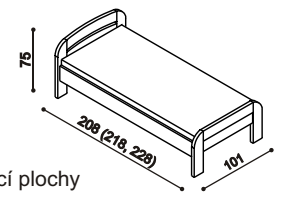

přistýlka včetně pevného roštu
Nelze kombinovat s motorovým polohováním v lůžku.

rozměr	BUK	DUB
190 x 80 cm	6 360,-	6 700,-

Police GABRIELA

délka 160, 180, 200 cm

BUK	DUB
5 000,-	5 550,-

Standardní cena přistýlky je pro rozměry při šířce 70, 80 a 90 cm a délce 190 cm. Uvedeny vnitřní rozměry přistýlky. Při změně jednoho rozměru (délky nebo šířky) je ceníková cena navýšena o 5%. Při změně obou rozměrů (délky i šířky) je ceníková cena navýšena o 10%.

Postel GABRIELA

jednolůžko
s oblým čelem
u nohou

rozměr	BUK	DUB
200 x 90 cm	15 220,-	16 720,-

42 - 54 cm
výška lehací plochy

Postel GABRIELA

jednolůžko
s rovným čelem
u nohou

rozměr	BUK	DUB
200 x 90 cm	14 750,-	16 200,-

42 - 54 cm
výška lehací plochy

Postel GABRIELA

dvoulůžko
s oblým čelem
u nohou

rozměr	BUK	DUB
200 x 160 cm	19 080,-	20 860,-
200 x 180 cm	19 830,-	21 690,-
200 x 200 cm	20 570,-	22 520,-

42 - 54 cm
výška lehací plochy

Postel GABRIELA

dvoulůžko
s rovným čelem
u nohou

rozměr	BUK	DUB
200 x 160 cm	18 430,-	20 160,-
200 x 180 cm	19 160,-	20 990,-
200 x 200 cm	19 940,-	21 810,-

42 - 54 cm
výška lehací plochy

Úložný prostor na podlahu MAX