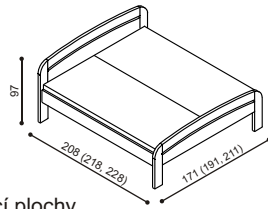

Postel GABRIELA PLUS

jednolůžko
s oblým čelem
u nohou

rozměr	BUK	DUB
200 x 90 cm	16 200,-	17 790,-

51 - 63 cm
výška lehací plochy

Postel GABRIELA PLUS

jednolůžko
s rovným čelem
u nohou

rozměr	BUK	DUB
200 x 90 cm	15 710,-	17 290,-

51 - 63 cm
výška lehací plochy

Postel GABRIELA PLUS

dvoulůžko
s oblým čelem
u nohou

rozměr	BUK	DUB
200 x 160 cm	20 450,-	22 380,-
200 x 180 cm	21 180,-	23 200,-
200 x 200 cm	21 960,-	24 030,-

51 - 63 cm
výška lehací plochy

Postel GABRIELA PLUS

dvoulůžko
s rovným čelem
u nohou

rozměr	BUK	DUB
200 x 160 cm	19 800,-	21 670,-
200 x 180 cm	20 560,-	22 500,-
200 x 200 cm	21 310,-	23 320,-

51 - 63 cm
výška lehací plochy

Přistýlka / úložný prostor pod postel GABRIELA PLUS

přistýlka včetně pevného roštu
Nelze kombinovat s motorovým polohováním v lůžku.

rozměr	BUK	DUB
190 x 80 cm	6 360,-	6 700,-

Police GABRIELA

délka 160, 180, 200 cm

BUK	DUB
5 000,-	5 550,-

Standardní cena přistýlky je pro rozměry při šířce 70, 80 a 90 cm a délce 190 cm. Uvedeny vnitřní rozměry přistýlky. Při změně jednoho rozměru (délky nebo šířky) je ceníková cena navýšena o 5%. Při změně obou rozměrů (délky i šířky) je ceníková cena navýšena o 10%.