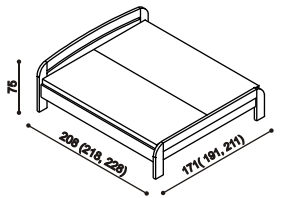

přistýlka včetně pevného roštu
Nelze kombinovat s motorovým polohováním v lůžku.

rozměr	BUK	DUB
190 x 80 cm	6 360,-	6 700,-

Police GABRIELA

délka 160, 180, 200 cm

BUK	DUB
5 000,-	5 550,-

Standardní cena přistýlky je pro rozměry při šířce 70, 80 a 90 cm a délce 190 cm. Uvedeny vnitřní rozměry přistýlky. Při změně jednoho rozměru (délky nebo šířky) je ceníková cena navýšena o 5%. Při změně obou rozměrů (délky i šířky) je ceníková cena navýšena o 10%.

Postel GABRIELA

jednolůžko
s oblým čelem
u nohou

rozměr	BUK	DUB
200 x 90 cm	15 220,-	16 720,-

42 - 54 cm
výška lehací plochy

Postel GABRIELA

jednolůžko
s rovným čelem
u nohou

rozměr	BUK	DUB
200 x 90 cm	14 750,-	16 200,-

42 - 54 cm
výška lehací plochy

Postel GABRIELA

dvoulůžko
s oblým čelem
u nohou

rozměr	BUK	DUB
200 x 160 cm	19 080,-	20 860,-
200 x 180 cm	19 830,-	21 690,-
200 x 200 cm	20 570,-	22 520,-

42 - 54 cm
výška lehací plochy

Postel GABRIELA

dvoulůžko
s rovným čelem
u nohou

rozměr	BUK	DUB
200 x 160 cm	18 430,-	20 160,-
200 x 180 cm	19 160,-	20 990,-
200 x 200 cm	19 940,-	21 810,-

42 - 54 cm
výška lehací plochy

Úložný prostor na podlahu MAX