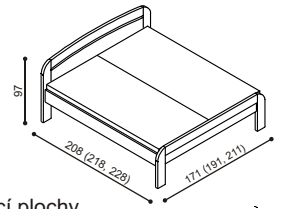

Postel GABRIELA PLUS

jednolůžko
s oblým čelem
u nohou

rozměr	BUK	DUB
200 x 90 cm	16 200,-	17 790,-

51 - 63 cm
výška lehací plochy

Postel GABRIELA PLUS

jednolůžko
s rovným čelem
u nohou

rozměr	BUK	DUB
200 x 90 cm	15 710,-	17 290,-

51 - 63 cm
výška lehací plochy

Postel GABRIELA PLUS

dvoulůžko
s oblým čelem
u nohou

rozměr	BUK	DUB
200 x 160 cm	20 450,-	22 380,-
200 x 180 cm	21 180,-	23 200,-
200 x 200 cm	21 960,-	24 030,-

51 - 63 cm
výška lehací plochy

Postel GABRIELA PLUS

dvoulůžko
s rovným čelem
u nohou

rozměr	BUK	DUB
200 x 160 cm	19 800,-	21 670,-
200 x 180 cm	20 560,-	22 500,-
200 x 200 cm	21 310,-	23 320,-

51 - 63 cm
výška lehací plochy

Přistýlka / úložný prostor pod postel GABRIELA PLUS

přistýlka včetně pevného roštu
Nelze kombinovat s motorovým polohováním v lůžku.

rozměr	BUK	DUB
190 x 80 cm	6 360,-	6 700,-

Police GABRIELA

délka 160, 180, 200 cm

BUK	DUB
5 000,-	5 550,-

Standardní cena přistýlky je pro rozměry při šířce 70, 80 a 90 cm a délce 190 cm. Uvedeny vnitřní rozměry přistýlky. Při změně jednoho rozměru (délky nebo šířky) je ceníková cena navýšena o 5%. Při změně obou rozměrů (délky i šířky) je ceníková cena navýšena o 10%.