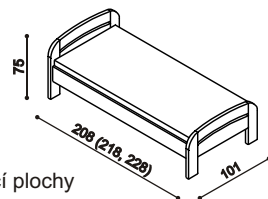

Postel GABRIELA PLUS

dvoulůžko
s rovným čelem
u nohou

rozměr	BUK	DUB
200 x 160 cm	19 800,-	21 670,-
200 x 180 cm	20 560,-	22 500,-
200 x 200 cm	21 310,-	23 320,-

51 - 63 cm
výška lehací plochy

Přistýlka / úložný prostor pod postel GABRIELA PLUS

přistýlka včetně pevného roštu
Nelze kombinovat s motorovým polohováním v lůžku.

rozměr	BUK	DUB
190 x 80 cm	6 360,-	6 700,-

Police GABRIELA

délka 160, 180, 200 cm

BUK	DUB
5 000,-	5 550,-

Standardní cena přistýlky je pro rozměry při šířce 70, 80 a 90 cm a délce 190 cm. Uvedeny vnitřní rozměry přistýlky. Při změně jednoho rozměru (délky nebo šířky) je ceníková cena navýšena o 5%. Při změně obou rozměrů (délky i šířky) je ceníková cena navýšena o 10%.

Postel GABRIELA

jednolůžko
s oblým čelem
u nohou

rozměr	BUK	DUB
200 x 90 cm	15 220,-	16 720,-

42 - 54 cm
výška lehací plochy

Postel GABRIELA

jednolůžko
s rovným čelem
u nohou

rozměr	BUK	DUB
200 x 90 cm	14 750,-	16 200,-

42 - 54 cm
výška lehací plochy

Postel GABRIELA

dvoulůžko
s oblým čelem
u nohou

rozměr	BUK	DUB
200 x 160 cm	19 080,-	20 860,-
200 x 180 cm	19 830,-	21 690,-
200 x 200 cm	20 570,-	22 520,-

42 - 54 cm
výška lehací plochy