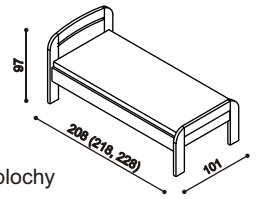

LOŽNICE GABRIELA (tloušťka masivu 25/40 mm) dodací lhůta 3 - 6 týdnů, skříně 4 - 8 týdnů

Lůžko GABRIELA PLUS a GABRIELA vyrábíme také v délkách 210 a 220 cm, s příplatkem BUK 540,- ; DUB 650,-. U lůžka GABRIELA PLUS a GABRIELA jsou čela v tloušťce 40 mm a bočnice v tloušťce 25 mm.

Postel GABRIELA PLUS

jednolůžko
s oblým čelem
u nohou

rozměr	BUK	DUB
200 x 90 cm	16 200,-	17 790,-

51 - 63 cm
výška lehací plochy

Postel GABRIELA PLUS

jednolůžko
s rovným čelem
u nohou

rozměr	BUK	DUB
200 x 90 cm	15 710,-	17 290,-

51 - 63 cm
výška lehací plochy

Postel GABRIELA PLUS

dvoulůžko
s oblým čelem
u nohou

rozměr	BUK	DUB
200 x 160 cm	20 450,-	22 380,-
200 x 180 cm	21 180,-	23 200,-
200 x 200 cm	21 960,-	24 030,-

51 - 63 cm
výška lehací plochy

Postel GABRIELA PLUS

dvoulůžko
s rovným čelem
u nohou

rozměr	BUK	DUB
200 x 160 cm	19 800,-	21 670,-
200 x 180 cm	20 560,-	22 500,-
200 x 200 cm	21 310,-	23 320,-

51 - 63 cm
výška lehací plochy

Přistýlka / úložný prostor pod postel GABRIELA PLUS