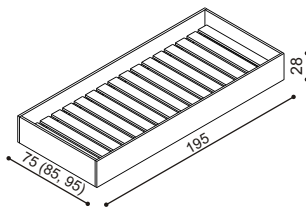

51 - 63 cm
výška lehací plochy

Postel GABRIELA PLUS

dvoulůžko
s oblým čelem
u nohou

rozměr	BUK	DUB
200 x 160 cm	20 450,-	22 380,-
200 x 180 cm	21 180,-	23 200,-
200 x 200 cm	21 960,-	24 030,-

51 - 63 cm
výška lehací plochy

Postel GABRIELA PLUS

dvoulůžko
s rovným čelem
u nohou

rozměr	BUK	DUB
200 x 160 cm	19 800,-	21 670,-
200 x 180 cm	20 560,-	22 500,-
200 x 200 cm	21 310,-	23 320,-

51 - 63 cm
výška lehací plochy

Přistýlka / úložný prostor pod postel GABRIELA PLUS

přistýlka včetně pevného roštu
Nelze kombinovat s motorovým polohováním v lůžku.

rozměr	BUK	DUB
190 x 80 cm	6 360,-	6 700,-

Police GABRIELA

délka 160, 180, 200 cm

BUK	DUB
5 000,-	5 550,-

Standardní cena přistýlky je pro rozměry při šířce 70, 80 a 90 cm a délce 190 cm. Uvedeny vnitřní rozměry přistýlky. Při změně jednoho rozměru (délky nebo šířky) je ceníková cena navýšena o 5%. Při změně obou rozměrů (délky i šířky) je ceníková cena navýšena o 10%.

Postel GABRIELA

jednolůžko
s oblým čelem
u nohou

rozměr	BUK	DUB
200 x 90 cm	15 220,-	16 720,-

42 - 54 cm
výška lehací plochy

Postel GABRIELA

jednolůžko
s rovným čelem
u nohou

rozměr	BUK	DUB
200 x 90 cm	14 750,-	16 200,-