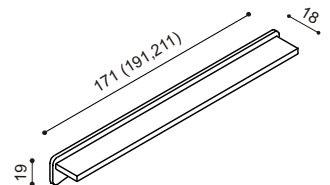

Postel GABRIELA PLUS

dvoulůžko
s rovným čelem
u nohou

rozměr	BUK	DUB
200 x 160 cm	19 800,-	21 670,-
200 x 180 cm	20 560,-	22 500,-
200 x 200 cm	21 310,-	23 320,-

51 - 63 cm
výška lehací plochy

Přistýlka / úložný prostor pod postel GABRIELA PLUS

přistýlka včetně pevného roštu
Nelze kombinovat s motorovým polohováním v lůžku.

rozměr	BUK	DUB
190 x 80 cm	6 360,-	6 700,-

Police GABRIELA

délka 160, 180, 200 cm

BUK	DUB
5 000,-	5 550,-

Standardní cena přistýlky je pro rozměry při šířce 70, 80 a 90 cm a délce 190 cm. Uvedeny vnitřní rozměry přistýlky. Při změně jednoho rozměru (délky nebo šířky) je ceníková cena navýšena o 5%. Při změně obou rozměrů (délky i šířky) je ceníková cena navýšena o 10%.

Postel GABRIELA

jednolůžko
s oblým čelem
u nohou

rozměr	BUK	DUB
200 x 90 cm	15 220,-	16 720,-

42 - 54 cm
výška lehací plochy

Postel GABRIELA

jednolůžko
s rovným čelem
u nohou

rozměr	BUK	DUB
200 x 90 cm	14 750,-	16 200,-

42 - 54 cm
výška lehací plochy

Postel GABRIELA

dvoulůžko
s oblým čelem
u nohou

rozměr	BUK	DUB
200 x 160 cm	19 080,-	20 860,-
200 x 180 cm	19 830,-	21 690,-
200 x 200 cm	20 570,-	22 520,-

42 - 54 cm
výška lehací plochy