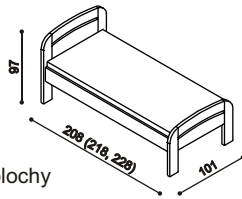

LOŽNICE GABRIELA (tloušťka masivu 25/40 mm) dodací lhůta 3 - 6 týdnů, skříně 4 - 8 týdnů

Lůžko GABRIELA PLUS a GABRIELA vyrábíme také v délkách 210 a 220 cm, s příplatkem BUK 540,- ; DUB 650,-. U lůžka GABRIELA PLUS a GABRIELA jsou čela v tloušťce 40 mm a bočnice v tloušťce 25 mm.

Postel GABRIELA PLUS

jednolůžko
s oblým čelem
u nohou

rozměr	BUK	DUB
200 x 90 cm	16 200,-	17 790,-

51 - 63 cm
výška lehací plochy

Postel GABRIELA PLUS

jednolůžko
s rovným čelem
u nohou

rozměr	BUK	DUB
200 x 90 cm	15 710,-	17 290,-

51 - 63 cm
výška lehací plochy

Postel GABRIELA PLUS

dvoulůžko
s oblým čelem
u nohou

rozměr	BUK	DUB
200 x 160 cm	20 450,-	22 380,-
200 x 180 cm	21 180,-	23 200,-
200 x 200 cm	21 960,-	24 030,-

51 - 63 cm
výška lehací plochy

Postel GABRIELA PLUS

dvoulůžko
s rovným čelem
u nohou

rozměr	BUK	DUB
200 x 160 cm	19 800,-	21 670,-
200 x 180 cm	20 560,-	22 500,-
200 x 200 cm	21 310,-	23 320,-

51 - 63 cm
výška lehací plochy

Přistýlka / úložný prostor pod postel GABRIELA PLUS