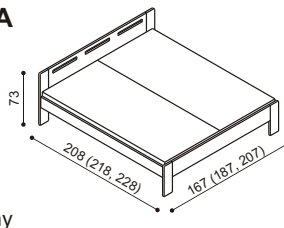

U lůžka Dalila LUX jsou čela v tloušťce 40 mm a bočnice v tloušťce 25 mm.

U lůžek Dalila nízká a vysoká jsou čela a bočnice v tloušťce 25 mm a nohy postele v tloušťce 40 mm.

Postel DALILA LUX

dvoulůžko

42 - 54 cm
výška lehací plochy

rozměr	BUK	DUB
200 x 160 cm	19 100,-	21 170,-
200 x 180 cm	19 850,-	21 990,-
200 x 200 cm	20 540,-	22 760,-

Postel DALILA

dvoulůžko
čelo nízké

42 - 54 cm
výška lehací plochy

rozměr	BUK	DUB
200 x 160 cm	13 900,-	15 380,-
200 x 180 cm	14 370,-	15 900,-
200 x 200 cm	14 850,-	16 430,-

Postel DALILA

dvoulůžko
čelo vysoké

42 - 54 cm
výška lehací plochy

rozměr	BUK	DUB
200 x 160 cm	16 180,-	17 910,-
200 x 180 cm	16 780,-	18 570,-
200 x 200 cm	17 370,-	19 240,-

Postel DALILA

jednolůžko
čelo nízké

Standard

BUK	DUB
3 410,-	3 670,-

Němý sluha

BUK	DUB
5 100,-	5 630,-

Police DALILA

rozměr	BUK	DUB
94 cm	2 780,-	3 090,-
147 cm	3 360,-	3 740,-

Komody DALILA lze objednat také v provedení DALILA LUX (síla horního plátu - 4 cm). Výška komody - 90 cm.