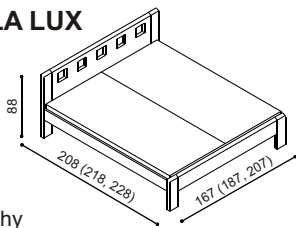

V roce 2007 získala nábytková řada DALILA prestižní ocenění ČESKÁ KVALITA NÁBYTEK

LOŽNICE DALILA (tloušťka masivu 25/40 mm) **dodací lhůta 3 - 6 týdnů, skříně 4 - 8 týdnů**

Lůžko DALILA vyrábíme také v délkách 210 a 220 cm, s příplatkem BUK 540,- ; DUB 650,-.

U lůžka Dalila LUX jsou čela v tloušťce 40 mm a bočnice v tloušťce 25 mm.

U lůžek Dalila nízká a vysoká jsou čela a bočnice v tloušťce 25 mm a nohy postele v tloušťce 40 mm.

Postel DALILA LUX

dvoulůžko

42 - 54 cm
výška lehací plochy

rozměr	BUK	DUB
200 x 160 cm	19 100,-	21 170,-
200 x 180 cm	19 850,-	21 990,-
200 x 200 cm	20 540,-	22 760,-

Postel DALILA

dvoulůžko
čelo nízké

42 - 54 cm
výška lehací plochy

rozměr	BUK	DUB
200 x 160 cm	13 900,-	15 380,-
200 x 180 cm	14 370,-	15 900,-
200 x 200 cm	14 850,-	16 430,-

Postel DALILA

dvoulůžko
čelo vysoké

42 - 54 cm
výška lehací plochy

rozměr	BUK	DUB
200 x 160 cm	16 180,-	17 910,-
200 x 180 cm	16 780,-	18 570,-
200 x 200 cm	17 370,-	19 240,-

Postel DALILA

jednolůžko
čelo nízké