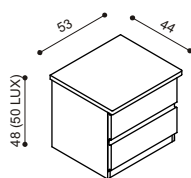

Noční stolek / komoda

DALILA I1 Z2 - 2 zásuvky malé

Masiv

BUK	DUB
8 540,-	9 080,-

Standard

BUK	DUB
5 980,-	6 360,-

DALILA LUX Y1 Z2

- 2 zásuvky malé

Masiv

BUK	DUB
9 390,-	9 990,-

Standard

BUK	DUB
6 580,-	7 000,-