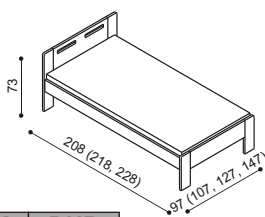

U lůžka Dalila LUX jsou čela v tloušťce 40 mm a bočnice v tloušťce 25 mm.

U lůžek Dalila nízká a vysoká jsou čela a bočnice v tloušťce 25 mm a nohy postele v tloušťce 40 mm.

Postel DALILA LUX

dvoulůžko

42 - 54 cm
výška lehací plochy

rozměr	BUK	DUB
200 x 160 cm	19 100,-	21 170,-
200 x 180 cm	19 850,-	21 990,-
200 x 200 cm	20 540,-	22 760,-

Postel DALILA

dvoulůžko
čelo nízké

42 - 54 cm
výška lehací plochy

rozměr	BUK	DUB
200 x 160 cm	13 900,-	15 380,-
200 x 180 cm	14 370,-	15 900,-
200 x 200 cm	14 850,-	16 430,-

Postel DALILA

dvoulůžko
čelo vysoké

42 - 54 cm
výška lehací plochy

rozměr	BUK	DUB
200 x 160 cm	16 180,-	17 910,-
200 x 180 cm	16 780,-	18 570,-
200 x 200 cm	17 370,-	19 240,-

Postel DALILA

jednolůžko
čelo nízké

42 - 54 cm
výška lehací plochy

rozměr	BUK	DUB
200 x 90 cm	11 980,-	12 860,-
200 x 100 cm	12 230,-	13 130,-
200 x 120 cm	12 700,-	13 650,-
200 x 140 cm	13 110,-	14 170,-

Úložný prostor na podlahu MAX

Lze kombinovat pouze s rošty Max, uvedenými v ceníku roštů.