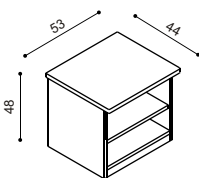

BUK	DUB
6 580,-	7 000,-

Noční polička

DALILA / GABRIELA

levá; pravá

BUK	DUB
3 410,-	3 740,-

Noční stolek otevřený DALILA

Masiv

BUK	DUB
4 860,-	5 230,-

Standard

BUK	DUB
3 410,-	3 670,-

Němý sluha

BUK	DUB
5 100,-	5 630,-

Police DALILA

rozměr	BUK	DUB
94 cm	2 780,-	3 090,-
147 cm	3 360,-	3 740,-

Komody DALILA lze objednat také v provedení DALILA LUX (síla horního plátu - 4 cm). Výška komody - 90 cm.