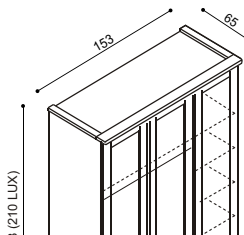

Skříň DALILA J3 DDD

- třídveřová
Masiv

BUK	DUB
44 350,-	46 640,-

Standard

BUK	DUB
31 050,-	32 650,-

Skříň DALILA LUX M3 DDD

- třídveřová
Masiv

BUK	DUB
45 790,-	48 160,-

Standard

BUK	DUB
32 060,-	33 720,-

J2 ZZ

- dvoudveřová se zrcadly
Masiv

BUK	DUB
34 930,-	36 770,-

Standard

BUK	DUB
24 460,-	25 740,-

M2 ZZ

- dvoudveřová se zrcadly
Masiv

BUK	DUB
35 880,-	37 780,-

Standard

BUK	DUB
25 120,-	26 450,-

J3 DZD

- třídveřová se zrcadem
Masiv

BUK	DUB
45 890,-	48 190,-

Standard

BUK	DUB
32 130,-	33 740,-

M3 DZD

- třídveřová se zrcadem
Masiv

BUK	DUB
47 320,-	49 700,-

Standard

BUK	DUB
33 130,-	34 790,-

ZPŮSOB ODBĚRU:

- ☐ **vlastní odběr** - podle otevírací doby prodejny
- ☐ **dovoz** - není zahrnuta donáška do bytu
  - do 20 km zdarma, do 100 km 2% z ceny objednávky, nad 100 km 3% z ceny objednávky
- ☐ **dovoz s montáží** - účtujeme dovoz + montáž 2% z ceny objednávky

PODNIKOVÉ PRODEJNY

VALAŠSKÉ MEZIŘÍČÍ, Masarykova 672

tel: 571 759 810 - 11, 602 575 091; e-mail: obchod@jelinek.eu

BRNO, Josefská ulice 19

tel: 542 210 632, 725 065 643; e-mail: brno@jelinek.eu

OLMOUC, Pražská 255/41 OL CITY

tel: 585 412 730, 725 065 645; e-mail: obchod@jelinek.eu

PRAHA 4 - NUSLE, Nuselská 30

tel: 241 742 046, 724 211 242; e-mail: nusle@jelinek.eu