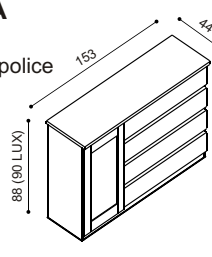

Komoda DALILA I3 DZ - dvířka L, 4 zásuvky velké, dvě police

Masiv

BUK	DUB
27 690,-	29 450,-

Standard

BUK	DUB
19 390,-	20 620,-

Komoda DALILA LUX Y3 DZ - dvířka L, 4 zásuvky velké, dvě police

Masiv

BUK	DUB
30 260,-	32 170,-

Standard

BUK	DUB
21 190,-	22 520,-

Skříň DALILA lze objednat také v provedení DALILA LUX (síla horního plátu - 4 cm). Výška skříňe - 210 cm.