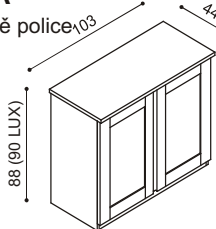

Komoda DALILA I2 DD - 2 dvířka, dvě police

Masiv

BUK	DUB
14 450,-	15 530,-

Standard

BUK	DUB
10 120,-	10 880,-

Komoda DALILA LUX Y2 DD - 2 dvířka, dvě police

Masiv

BUK	DUB
16 340,-	17 350,-

Standard

BUK	DUB
11 440,-	12 150,-