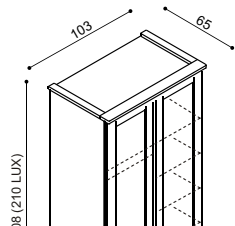

Skříň DALILA lze objednat také v provedení DALILA LUX (síla horního plátu - 4 cm). Výška skříňe - 210 cm.

Skříň DALILA J2 DD

- dvoudveřová
Masiv

BUK	DUB
31 770,-	33 500,-

Standard

BUK	DUB
22 240,-	23 450,-