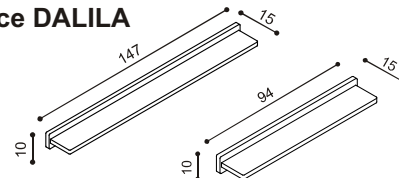

Standard

BUK	DUB
3 410,-	3 670,-

Němý sluha

BUK	DUB
5 100,-	5 630,-

Police DALILA

rozměr	BUK	DUB
94 cm	2 780,-	3 090,-
147 cm	3 360,-	3 740,-

Komody DALILA lze objednat také v provedení DALILA LUX (síla horního plátu - 4 cm). Výška komody - 90 cm.