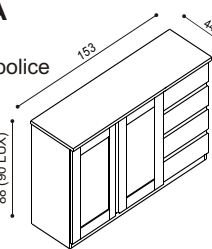

Standard

BUK	DUB
17 120,-	18 200,-

Komoda DALILA I3 DDZ - 2 dvířka, 4 zásuvky malé, dvě police

Masiv

BUK	DUB
29 010,-	30 860,-

Standard

BUK	DUB
20 310,-	21 610,-

Komoda DALILA LUX Y3 DDZ - 2 dvířka, 4 zásuvky malé, dvě police