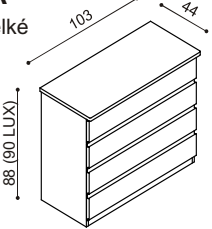

Komoda DALILA I2 Z4 - 4 zásuvky velké

Masiv

BUK	DUB
20 270,-	21 480,-

Standard

BUK	DUB
14 190,-	15 040,-

Komoda DALILA LUX Y2 Z4 - 4 zásuvky velké

Masiv

BUK	DUB
21 990,-	23 300,-

Standard

BUK	DUB
15 400,-	16 310,-