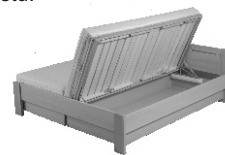

Postel DALILA

dvoulůžko
čelo vysoké

42 - 54 cm
výška lehací plochy

rozměr	BUK	DUB
200 x 160 cm	16 180,-	17 910,-
200 x 180 cm	16 780,-	18 570,-
200 x 200 cm	17 370,-	19 240,-

Postel DALILA

jednolůžko
čelo nízké

42 - 54 cm
výška lehací plochy

rozměr	BUK	DUB
200 x 90 cm	11 980,-	12 860,-
200 x 100 cm	12 230,-	13 130,-
200 x 120 cm	12 700,-	13 650,-
200 x 140 cm	13 110,-	14 170,-

Úložný prostor na podlahu MAX

Lze kombinovat pouze s rošty Max, uvedenými v ceníku roštů.

rozměr	BUK	DUB
200 x 160, 180, 200 cm	5 600,-	5 900,-

Úložný prostor výklopný

Lze kombinovat s rošty v rámu, uvedenými v ceníku roštů.

Při zakoupení lůžka s úložným prostorem **SLEVA 25%**.

Cena úložného prostoru po slevě BUK 7 043,- ; DUB 7 418,-.

BUK	DUB
9 390,-	9 890,-

Standardní cena u výklopného úložného prostoru a úložného prostoru MAX je pro rozměry při šířce 80 (160), 90 (180) a 100 (200) cm a délce 200 cm.

Uvedeny vnitřní rozměry lůžka. Cena úložných prostorů bez roštů.