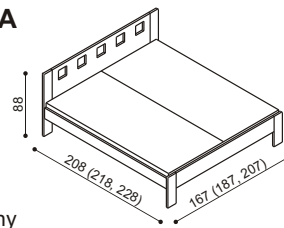

U lůžka Dalila LUX jsou čela v tloušťce 40 mm a bočnice v tloušťce 25 mm.

U lůžek Dalila nízká a vysoká jsou čela a bočnice v tloušťce 25 mm a nohy postele v tloušťce 40 mm.

Postel DALILA LUX

dvoulůžko

42 - 54 cm
výška lehací plochy

rozměr	BUK	DUB
200 x 160 cm	19 100,-	21 170,-
200 x 180 cm	19 850,-	21 990,-
200 x 200 cm	20 540,-	22 760,-

Postel DALILA

dvoulůžko
čelo nízké

42 - 54 cm
výška lehací plochy

rozměr	BUK	DUB
200 x 160 cm	13 900,-	15 380,-
200 x 180 cm	14 370,-	15 900,-
200 x 200 cm	14 850,-	16 430,-

Postel DALILA

dvoulůžko
čelo vysoké

42 - 54 cm
výška lehací plochy

rozměr	BUK	DUB
200 x 160 cm	16 180,-	17 910,-
200 x 180 cm	16 780,-	18 570,-
200 x 200 cm	17 370,-	19 240,-

Postel DALILA

jednolůžko
čelo nízké

42 - 54 cm
výška lehací plochy

rozměr	BUK	DUB
200 x 90 cm	11 980,-	12 860,-
200 x 100 cm	12 230,-	13 130,-
200 x 120 cm	12 700,-	13 650,-
200 x 140 cm	13 110,-	14 170,-

Úložný prostor na podlahu MAX

Lze kombinovat pouze s rošty Max, uvedenými v ceníku roštů.