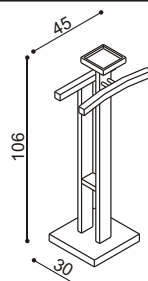

Standard

BUK	DUB
3 410,-	3 670,-

Němý sluha

BUK	DUB
5 100,-	5 630,-

Police DALILA

rozměr	BUK	DUB
94 cm	2 780,-	3 090,-
147 cm	3 360,-	3 740,-

Komody DALILA lze objednat také v provedení DALILA LUX (síla horního plátu - 4 cm). Výška komody - 90 cm.