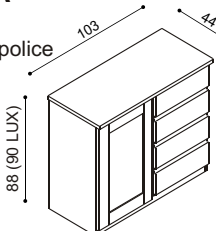

Komoda DALILA I2 DZ - dvířka L, 4 zásuvky malé, dvě police

Masiv

BUK	DUB
22 730,-	24 190,-

Standard

BUK	DUB
15 920,-	16 940,-

Komoda DALILA LUX Y2 DZ - dvířka L, 4 zásuvky malé, dvě police

Masiv

BUK	DUB
24 450,-	26 000,-

Standard

BUK	DUB
17 120,-	18 200,-