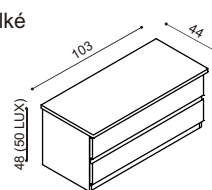

Standard

BUK	DUB
3 410,-	3 670,-

Němý sluha

BUK	DUB
5 100,-	5 630,-

Police DALILA

rozměr	BUK	DUB
94 cm	2 780,-	3 090,-
147 cm	3 360,-	3 740,-

Komody DALILA lze objednat také v provedení DALILA LUX (síla horního plátu - 4 cm). Výška komody - 90 cm.

Standard

BUK	DUB
10 960,-	11 650,-

Komoda DALILA I2 Z2 - 2 zásuvky velké

Masiv

BUK	DUB
13 470,-	14 320,-

Standard

BUK	DUB
9 430,-	10 030,-

Komoda DALILA LUX Y2 Z2 - 2 zásuvky velké