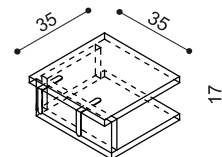

Noční polička

DALILA / GABRIELA

levá; pravá

BUK	DUB
3 410,-	3 740,-