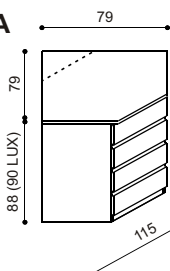

Komoda DALILA I9 Z4 - rohová, 4 zásuvky malé

Masiv

BUK	DUB
20 000,-	21 280,-

Standard

BUK	DUB
14 000,-	14 900,-

Komoda DALILA LUX Y9 Z4 - rohová, 4 zásuvky malé

Masiv

BUK	DUB
20 860,-	22 190,-

Standard

BUK	DUB
14 610,-	15 540,-