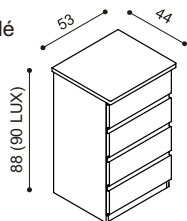

Komody DALILA lze objednat také v provedení DALILA LUX (síla horního plátu - 4 cm). Výška komody - 90 cm.

Komoda DALILA I1 Z4 - 4 zásuvky malé

Masiv

BUK	DUB
14 790,-	15 740,-

Standard

BUK	DUB
10 360,-	11 020,-

Komoda DALILA LUX Y1 Z4 - 4 zásuvky malé

Masiv

BUK	DUB
15 650,-	16 640,-

Standard

BUK	DUB
10 960,-	11 650,-