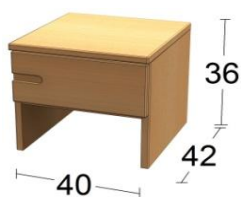

368,-

Skrinka STEFAN
modul skrinkový STEFAN
úchytka vpravo
podstavec a horný plát "C"

368,-

Skrinka otvorená STEFAN
dva moduly štvorcové (kocky)
podstavec a horný plát "C"

332,-

**Polička na knihy
DAVID**

96,-