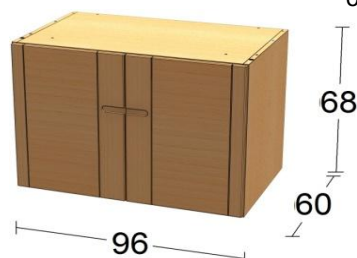

60,-

Modul zásuvkový "DUO"

484,-

Modul zásuvkový "UNO"

416,-

Modul skriňový STEFAN
obsahuje policu "A"
obsahuje tyč šatňovú

652,-

Modul komodový STEFAN
s dverkami
obsahuje policu "A"