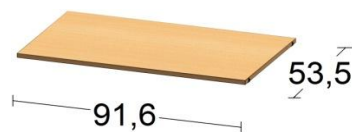

Nočný stolík STEFAN
úchytka vľavo

264,-

Nočný stolík STEFAN
úchytka vpravo

264,-

Moduly pre komody a skrinky

Sokel a horný plát "A"

172,-

Polica "A"