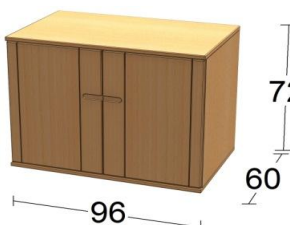

Komoda STEFAN 04
modul komodový s dverkami
sokel a horný plát "A"

652,-