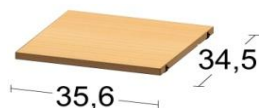

Polička "C"

32,-