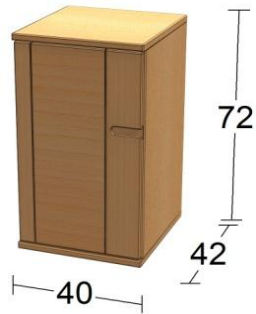

Skrinka STEFAN
modul skrinkový STEFAN
úchytka vpravo
podstavec a horný plát "C"

368,-