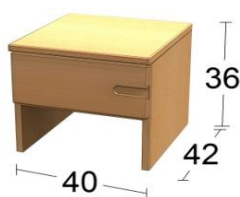

Nočný stolík STEFAN
úchytka vpravo

264,-