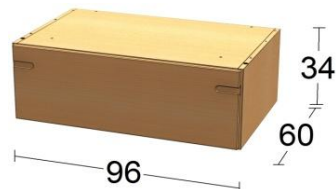

Modul zásuvkový "UNO"

416,-