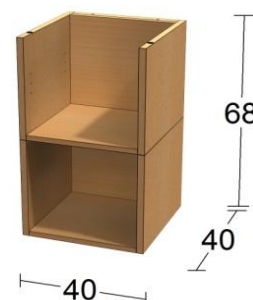

Modul skrinkový STEFAN

úchytka vpravo
obsahuje policu "C"

284,-

Modul štvorcový (kocka)

124,-

Modul štvorcový (kocka)

dvojitý

248,-