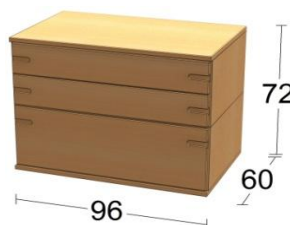

1 724,-

Zostava skriniek STEFAN 03
modul skriňový STEFAN
dva moduly zásuvkové "UNO"
sokel a horný plát "A"

1 656,-

LA MODULA

Komoda STEFAN 01
dva moduly zásuvkové "DUO"
sokel a horný plát "A"

1 140,-

Komoda STEFAN 02
modul zásuvkový "UNO"
modul zásuvkový "DUO"
sokel a horný plát "A"