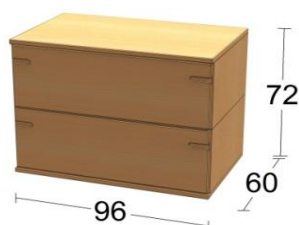

Komoda STEFAN 03
dva moduly zásuvkové "UNO"
sokel a horný plát "A"

1 004,-