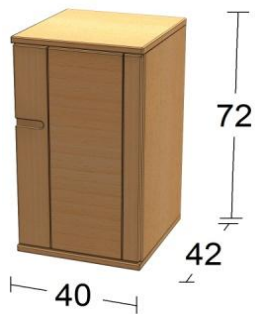

Skrinka STEFAN
modul skrinkový STEFAN
úchytka vľavo
podstavec a horný plát "C"

368,-