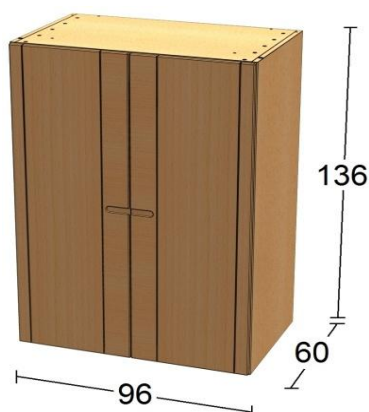

60,-

Modul zásuvkový "DUO"

484,-

Modul zásuvkový "UNO"

416,-

Modul skriňový STEFAN
obsahuje policu "A"
obsahuje tyč šatňovú

652,-

Modul komodový STEFAN
s dverkami
obsahuje policu "A"