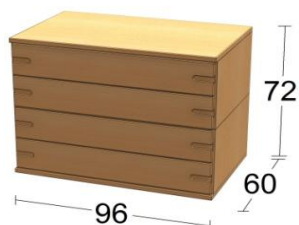

1 724,-

Zostava skriniek STEFAN 03
modul skriňový STEFAN
dva moduly zásuvkové "UNO"
sokel a horný plát "A"

1 656,-

LA MODULA

Komoda STEFAN 01
dva moduly zásuvkové "DUO"
sokel a horný plát "A"

1 140,-

Komoda STEFAN 02
modul zásuvkový "UNO"
modul zásuvkový "DUO"
sokel a horný plát "A"