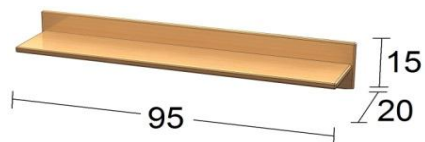

368,-

Skrinka STEFAN
modul skrinkový STEFAN
úchytka vpravo
podstavec a horný plát "C"

368,-

Skrinka otvorená STEFAN
dva moduly štvorcové (kocky)
podstavec a horný plát "C"

332,-

**Polička na knihy
DAVID**

96,-