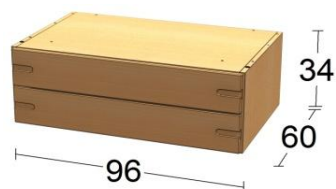

Modul zásuvkový "DUO"

484,-