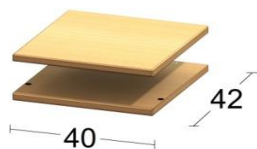

Podstavec a horný plát "C"

84,-