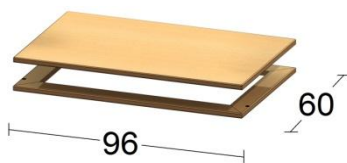

Nočný stolík STEFAN
úchytka vľavo

264,-

Nočný stolík STEFAN
úchytka vpravo

264,-

Moduly pre komody a skrinky

Sokel a horný plát "A"

172,-

Polica "A"