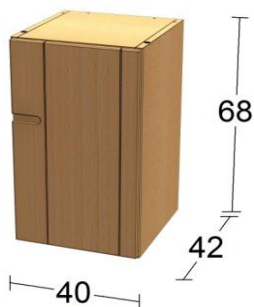

480,-

Podstavec a horný plát "C"

84,-

Polička "C"

32,-

Modul skrinkový STEFAN

úchytka vľavo
obsahuje policu "C"

284,-