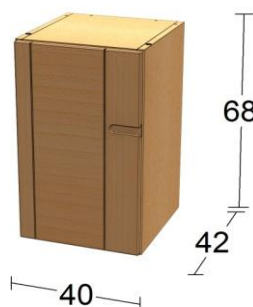

480,-

Podstavec a horný plát "C"

84,-

Polička "C"

32,-

Modul skrinkový STEFAN

úchytka vľavo
obsahuje policu "C"

284,-