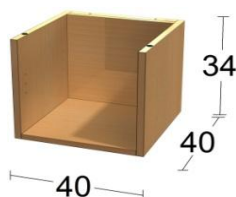

Modul štvorcový (kocka)

124,-